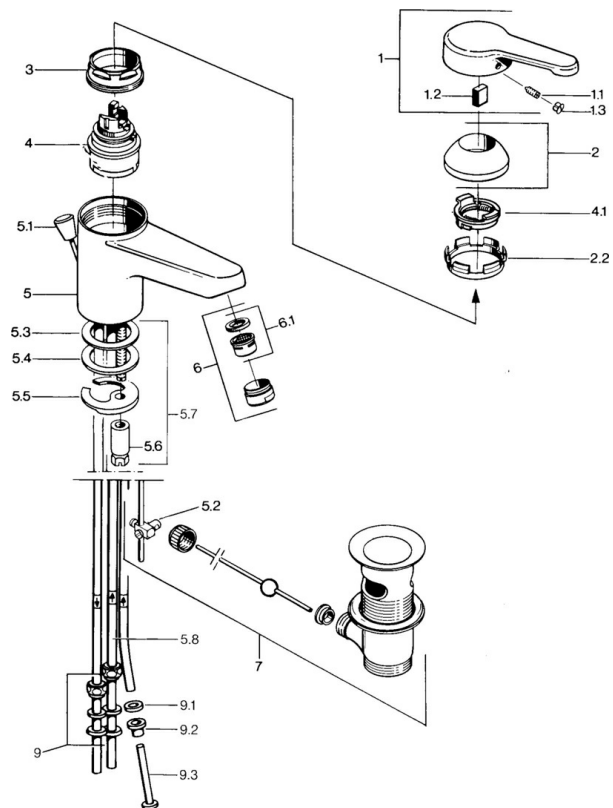

EAN: 4015474579477
static.hansa.com/03111101

- Lavabo
- Monocommande, Basse pression
- Montage sur plaque
- Chrome
- Bec fixe
- Brise jet laminaire - sans adjonction d'air
- Levier monocommande, Levier avec symbole C+F
- Porte-chaîne avec chaîne
- Raccordement par tubulures cuivre
- Sans bonde de vidage push

Caractéristiques techniques

Caractéristiques techniques

Taille DN (diamètre nominal)	DN15
Alimentation en eau chaude	max. +80°C
Pression de service	0.5-5 bar
Taille de raccord	Ø 8 mm
Saillie	124 mm
Matériau	brass

Règlementations

Norme EN	EN 817
----------	---------------

Pièces de rechange

SP03131101

	Nom	Code
1	Levier, L=99 mm, (-2011)	59913768
1.1	Vis, M5x8, SW2.5	59904755
1.2	Kit de joints pour bec	59904778
1.3	Bouchon cache trou, hot/cold	59906705
2	Chape	59906563
2.2	Manchon de fixation	59906695
3	Vis Loop, M50x1, SW45	59904775
4	Cartouche, 4.8 eco	59904601
4.1	Hot water limiter	59904759
5.2	Joint	59904624
5.3	Joint, 42x3.5	59904764
5.4	Joint, 48x33.5x2	59902283
5.5	Fixing plate	59904765
5.6	Vis, M8x1, SW13	59904766
5.7	Ensemble de fixation	59910749
6	Aérateur, M24x1 A, low pressure	59902692
6	Aérateur, M24x1 Blanc	59905527
6.1	Aérateur, M22/24, ND	59901553
7	Vidage	59904620
7	Vidage Laiton Arrêté	59906734
9	Écrou du raccord	59904969
9.1	Set de fixation pour bec, 14.9x8.5x1	59902352
9.2	Set de fixation pour bec, 10x8	59902272
9.3	Tuyau	59902151
N.I.	Bague avec graine d'attache	59902219
N.I.	Bouchon cache trou	59906910