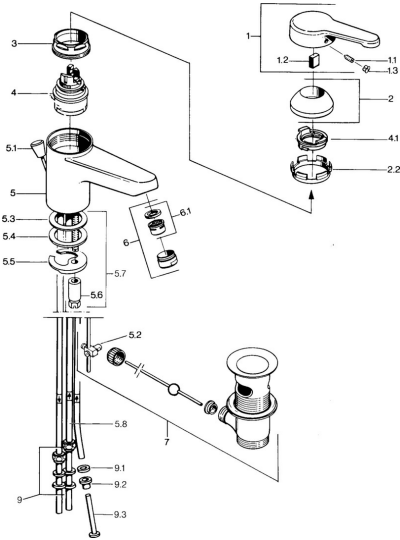

EAN: 4015474579477
static.hansa.com/03111101

- Lavabo
- Monocommande, Basse pression
- Montage sur plaque
- Chrome
- Bec fixe
- Brise jet laminaire - sans adjonction d'air
- Levier monocommande, Levier avec symbole C+F
- Porte-chaîne avec chaîne
- Raccordement par tubulures cuivre
- Sans bonde de vidage push

Caractéristiques techniques

Caractéristiques techniques

Taille DN (diamètre nominal)	DN15
Alimentation en eau chaude	max. +80°C
Pression de service	0.5-5 bar
Taille de raccord	Ø 8 mm
Saillie	124 mm
Matériau	brass

Règlementations

Norme EN	EN 817
----------	---------------

Pièces de rechange

SP03131101

	Nom	Code
1	Levier, L=99 mm, (-2011)	59913768
1.1	Vis, M5x8, SW2.5	59904755
1.2	Kit de joints pour bec	59904778
1.3	Bouchon cache trou, hot/cold	59906705
2	Chape	59906563
2.2	Manchon de fixation	59906695
3	Vis Loop, M50x1, SW45	59904775
4	Cartouche, 4.8 eco	59904601
4.1	Hot water limiter	59904759
5.2	Joint	59904624
5.3	Joint, 42x3.5	59904764
5.4	Joint, 48x33.5x2	59902283
5.5	Fixing plate	59904765
5.6	Vis, M8x1, SW13	59904766
5.7	Ensemble de fixation	59910749
6	Aérateur, M24x1 A, low pressure	59902692
6	Aérateur, M24x1 Blanc	59905527
6.1	Aérateur, M22/24, ND	59901553
7	Vidage	59904620
7	Vidage Laiton Arrêté	59906734
9	Écrou du raccord	59904969
9.1	Set de fixation pour bec, 14.9x8.5x1	59902352
9.2	Set de fixation pour bec, 10x8	59902272
9.3	Tuyau	59902151
N.I.	Bague avec graine d'attache	59902219
N.I.	Bouchon cache trou	59906910