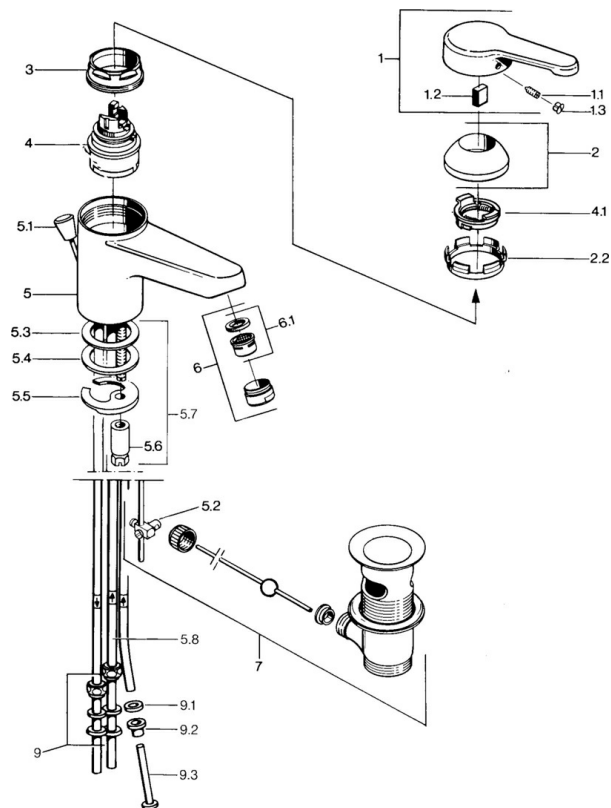

Technické údaje

Technické vlastnosti

Velikost DN (jmenovitý rozměr)	DN15
Zdroj teplé vody	max. +80°C
Pracovní tlak	0.5-5 bar
Velikost přípojky	Ø 8 mm
Projection	124 mm
Materiál	Mosaz

Předpisy

Norma EN	EN 817
----------	---------------

Náhradní díly

SP03131101

	Název	Kód
1	Páka, L=99 mm, (-2011)	59913768
1.1	Šroub, M5x8, SW2,5	59904755
1.2	Kluzné pouzdro (osazené)	59904778
1.3	Plug, hot/cold	59906705
2	Krytka	59906563
2.2	Upevňovací objímka	59906695
3	Oční šroub, M50x1, SW45	59904775
4	Kartuše, 4,8 eco	59904601
4.1	Hot water limiter	59904759
5.2	Spojovací díl táhel	59904624
5.3	O-kroužek, 42x3,5	59904764
5.4	Těsnění, 48x33,5x2	59902283
5.5	Upevňovací deska	59904765
5.6	Šroub, M8x1, SW13	59904766
5.7	Upevňovací set	59910749
6	Aerator, M24x1 A, low pressure	59902692
6	Aerator, M24x1 Bílá	59905527
6.1	Aerator, M22/24, ND	59901553
7	Vypouštěcí ventil	59904620
7	Vypouštěcí ventil Ušlechtilá mosaz Ukončeno	59906734
9	Montáž matice	59904969
9.1	Těsnící sada, 14,9x8,5x1	59902352
9.2	Těsnící sada, 10x8	59902272
9.3	Hadice	59902151
N.I.	Podložka s očkem pro řetěz	59902219
N.I.	Plug	59906910