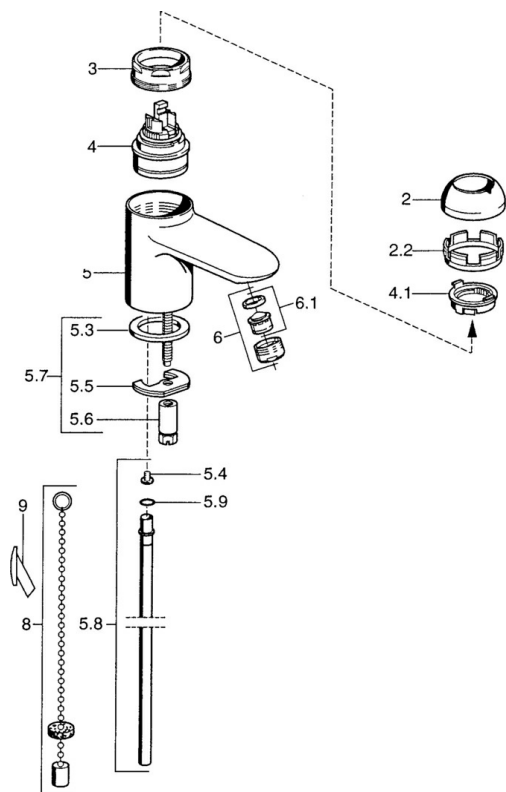

EAN: 4015474551541
static.hansa.com/03111100

- Lavabo
- Monocomando, Bassa pressione
- Montaggio d'appoggio
- Cromo
- Bocca fissa
- Getto laminare
- Leva/Manopola monocomando, Leva con simbolo F+C
- Catena
- Collegamento con tubo
- Senza piletta di scarico

Dati tecnici

Caratteristiche tecniche

Misura DN (dimensione nominale)	DN15
Fornitura di acqua calda	max. +80°C
Pressione di esercizio	0.5-5 bar
Misura della connessione	Ø 8 mm
Projection	124 mm
Materiale	Ottone

Norme

Standard EN	EN 817
-------------	---------------

Parti di ricambio

SP03111100

	Nome	Codice
2	Cappuccio Cromo	59906563
2.2	Manicotto di fissaggio	59906695
3	Vite eye, M50x1, SW45	59904775
4	Cartuccia, 4.8 eco	59904601
4.1	Hot water limiter	59904759
5.3	O-ring, 42x3.5	59904764
5.5	Fixing plate	59904765
5.6	Screw, M8x1, SW13	59904766
5.7	Set di fissaggio	59910749
6	Aeratore, M24x1 A, low pressure Cromo	59902692
6.1	Aeratore, M22/24, ND	59901553
8	Rondella con portacatenella	59902219
8.1	Tappo	59906910
9	Raccordo dado	59904969
9.1	Kit di guarnizione, 14.9x8.5x1	59902352
9.2	Kit di guarnizione, 10x8	59902272
9.3	Tubo flessibile	59902151