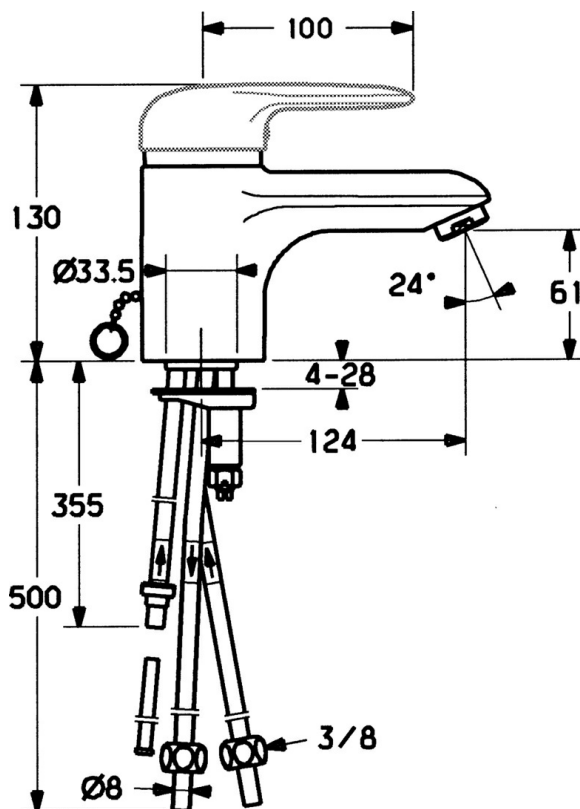

EAN: 4015474551541
static.hansa.com/03111100

- Lavabo
- Monocomando, Bassa pressione
- Montaggio d'appoggio
- Cromo
- Bocca fissa
- Getto laminare
- Leva/Manopola monocomando, Leva con simbolo F+C
- Catena
- Collegamento con tubo
- Senza piletta di scarico

Dati tecnici

Caratteristiche tecniche

Misura DN (dimensione nominale)	DN15
Fornitura di acqua calda	max. +80°C
Pressione di esercizio	0.5-5 bar
Misura della connessione	Ø 8 mm
Projection	124 mm
Materiale	Ottone

Norme

Standard EN	EN 817
-------------	---------------

Parti di ricambio

SP03111100

	Nome	Codice
2	Cappuccio Cromo	59906563
2.2	Manicotto di fissaggio	59906695
3	Vite eye, M50x1, SW45	59904775
4	Cartuccia, 4.8 eco	59904601
4.1	Hot water limiter	59904759
5.3	O-ring, 42x3.5	59904764
5.5	Fixing plate	59904765
5.6	Screw, M8x1, SW13	59904766
5.7	Set di fissaggio	59910749
6	Aeratore, M24x1 A, low pressure Cromo	59902692
6.1	Aeratore, M22/24, ND	59901553
8	Rondella con portacatenella	59902219
8.1	Tappo	59906910
9	Raccordo dado	59904969
9.1	Kit di guarnizione, 14.9x8.5x1	59902352
9.2	Kit di guarnizione, 10x8	59902272
9.3	Tubo flessibile	59902151