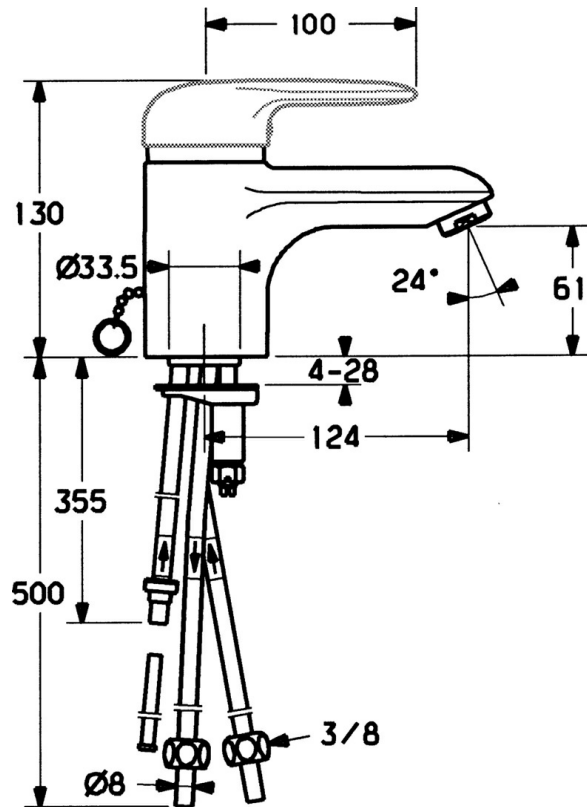

EAN: 4015474551541
static.hansa.com/03111100

- Waschtisch
- Einhebelmischer, Niederdruck, für offene Heißwasserbereiter
- Standmontage
- Chrom
- Feststehender Auslauf
- Kristallklarer Laminarstrahl
- Einhandbedienhebel/Griff, Hebel mit W+K-Kennzeichnung
- Kettenhalter mit Kette
- Anschluss über Kupferrohre
- Ohne Ablaufgarnitur

Technische Daten

Technische Eigenschaften

DN-Größe (Nennmaß)	DN15
Warmwasserversorgung	max. +80°C
Arbeitsdruck	0.5-5 bar
Anschlussgröße	Ø 8 mm
Ausladung	124 mm
Werkstoff	Messing

Vorschriften

EN Standard	EN 817
-------------	---------------

Ersatzteile

SP03111100

	Name	Art.-Nr.
2	Abdeckkappe	59906563
2.2	Befestigungshülse	59906695
3	Ringschraube, M50x1, SW45	59904775
4	Kartusche, 4.8 eco	59904601
4.1	Warmwasser Begrenzer	59904759
5.3	O-Ring, 42x3.5	59904764
5.5	Befestigungsplatte	59904765
5.6	Schraube, M8x1, SW13	59904766
5.7	Befestigungssatz	59910749
6	Luftsprudler, M24x1 A, low pressure	59902692
6.1	Luftsprudler, M22/24, ND	59901553
8	Kettenhalter	59902219
8.1	Blindstopfen	59906910
9	Überwurfmutter	59904969
9.1	Dichtungskit, 14.9x8.5x1	59902352
9.2	Dichtungskit, 10x8	59902272
9.3	Schlauch	59902151