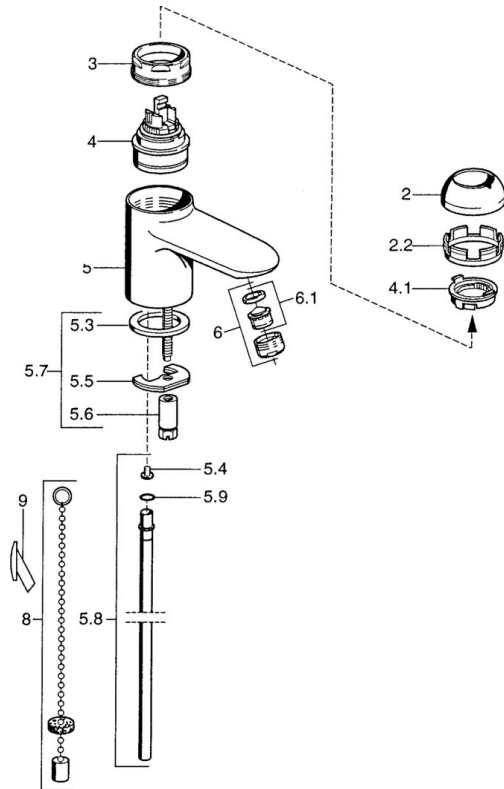

EAN: 4015474551541
static.hansa.com/03111100

- Waschtisch
- Einhebelmischer, Niederdruck, für offene Heißwasserbereiter
- Standmontage
- Chrom
- Feststehender Auslauf
- Kristallklarer Laminarstrahl
- Einhandbedienhebel/Griff, Hebel mit W+K-Kennzeichnung
- Kettenhalter mit Kette
- Anschluss über Kupferrohre
- Ohne Ablaufgarnitur

Technische Daten

Technische Eigenschaften

DN-Größe (Nennmaß)	DN15
Warmwasserversorgung	max. +80°C
Arbeitsdruck	0.5-5 bar
Anschlussgröße	Ø 8 mm
Ausladung	124 mm
Werkstoff	Messing

Vorschriften

EN Standard	EN 817
-------------	---------------

Ersatzteile

SP03111100

	Name	Art.-Nr.
2	Abdeckkappe	59906563
2.2	Befestigungshülse	59906695
3	Ringschraube, M50x1, SW45	59904775
4	Kartusche, 4.8 eco	59904601
4.1	Warmwasser Begrenzer	59904759
5.3	O-Ring, 42x3.5	59904764
5.5	Befestigungsplatte	59904765
5.6	Schraube, M8x1, SW13	59904766
5.7	Befestigungssatz	59910749
6	Luftsprudler, M24x1 A, low pressure	59902692
6.1	Luftsprudler, M22/24, ND	59901553
8	Kettenhalter	59902219
8.1	Blindstopfen	59906910
9	Überwurfmutter	59904969
9.1	Dichtungskit, 14.9x8.5x1	59902352
9.2	Dichtungskit, 10x8	59902272
9.3	Schlauch	59902151