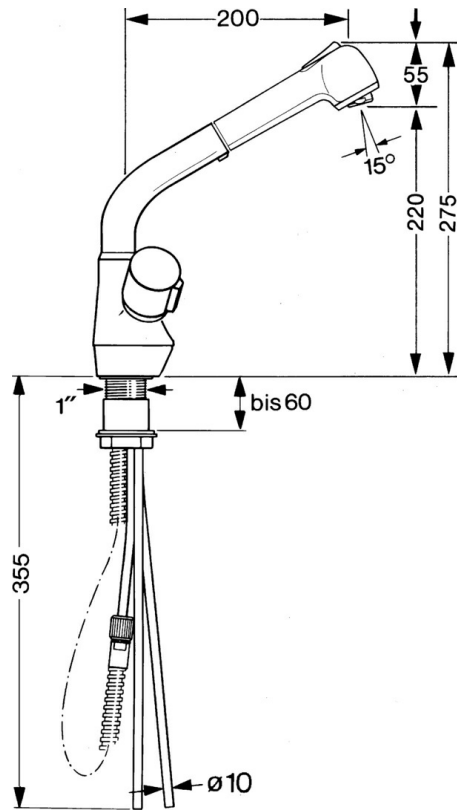

EAN: 4015474583948  
[static.hansa.com/03102186](http://static.hansa.com/03102186)

- Wastafel
- Tweegreeps
- Wastafelmontage
- Chrom
- Draaibare uitloop, Uittrekbare uitloop
- Tweegreeps bediend
- Terugslagklep
- Ingebouwde beveiliging tegen terugstromen Voor gebruik in huis (conform DIN EN 1717)

### Technische eigenschappen

Warmwatertoevoer	<b>max. +80°C</b>
Werkdruk	<b>0.5-10 bar</b>
Terugstroom beveiliging (EN1717)	<b>EB</b>
Materiaal	<b>Brass/Plastic</b>

### SP03102186

	Naam	Code
1.1	Support ring Chroom Stopgezet	59905570
1.2	Dichting, 41.5x33.3x2	59902295
1.3	Dichting, 48x33.5x2	59902283
1.4	Glijring wit	59904893
1.5	Schroef, R1 Stopgezet	59904894
2.1	Hendel, hot Chroom	59906465
2.1	Hendel, cold Chroom	59906464
2.2	Binnenwerk, G1/2	59905114
3	Bevestigingsschroeven, M6 Stopgezet	59904942
4.1	O-ring, 18x2.5	59902342
5	Slangen, L=1500, G1/2-M14x1 Chroom	59905067
5.1	O-ring, 7.10x1x6 Stopgezet	59905068
5.2	Dichting, 18.5/12x2 Stopgezet	59905070
5.3	Nippel Stopgezet	59910801
6	Handdouche Chroom Stopgezet	59910209
6	Uitrekbare bek Chroom	59912722
6.1	Terugslagklep	59905714
7	Mousseur, M24x1 STD HC B Chroom	59905830
7.1	Mousseur, M22/M24 B	59905901
8	Counterbalance	59905891