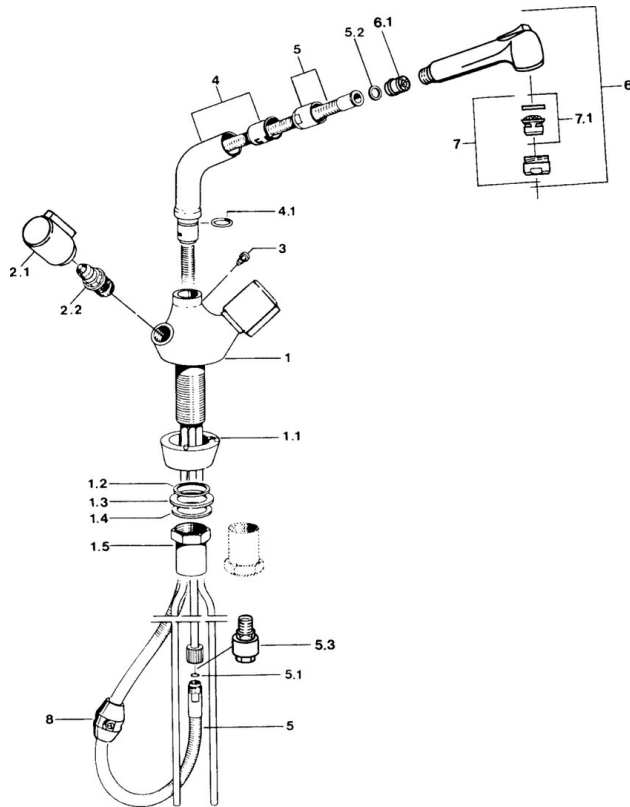

EAN: 4015474583948  
[static.hansa.com/03102186](http://static.hansa.com/03102186)

- Wastafel
- Tweegreeps
- Wastafelmontage
- Chrom
- Draaibare uitloop, Uittrekbare uitloop
- Tweegreeps bediend
- Terugslagklep
- Ingebouwde beveiliging tegen terugstromen Voor gebruik in huis (conform DIN EN 1717)

### Technische eigenschappen

Warmwatertoevoer	<b>max. +80°C</b>
Werkdruk	<b>0.5-10 bar</b>
Terugstroom beveiliging (EN1717)	<b>EB</b>
Materiaal	<b>Brass/Plastic</b>

## Reserveonderdelen

### SP03102186

	Naam	Code
1.1	Support ring Chroom Stopgezet	59905570
1.2	Dichting, 41.5x33.3x2	59902295
1.3	Dichting, 48x33.5x2	59902283
1.4	Glijring wit	59904893
1.5	Schroef, R1 Stopgezet	59904894
2.1	Hendel, hot Chroom	59906465
2.1	Hendel, cold Chroom	59906464
2.2	Binnenwerk, G1/2	59905114
3	Bevestigingsschroeven, M6 Stopgezet	59904942
4.1	O-ring, 18x2.5	59902342
5	Slangen, L=1500, G1/2-M14x1 Chroom	59905067
5.1	O-ring, 7.10x1x6 Stopgezet	59905068
5.2	Dichting, 18.5/12x2 Stopgezet	59905070
5.3	Nippel Stopgezet	59910801
6	Handdouche Chroom Stopgezet	59910209
6	Uitrekbare bek Chroom	59912722
6.1	Terugslagklep	59905714
7	Mousseur, M24x1 STD HC B Chroom	59905830
7.1	Mousseur, M22/M24 B	59905901
8	Counterbalance	59905891