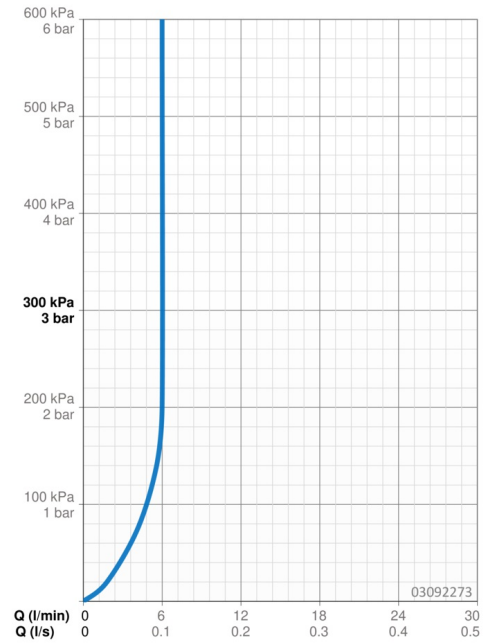

Technické údaje

Vlastnosti prietoku

Prietok pri tlaku 3 bar (s ovládačom prietoku) **6.0 l/min**

Technické vlastnosti

Veľkosť DN (menovitý rozmer) **DN15**
Dodávka teplej vody **max. +70°C**
Pracovný tlak **0.5-10 bar**
Spojovacia veľkosť **G3/8**
Projection **100 mm**
Spätná klapka (STN EN 1717) **AA**
Materiál **Mosadz**

Predpisy

Norma EN **EN 817**
Trieda hlučnosti **I (ISO 3822)**

Schválenia a Prehlásenia

KIWA **K6116/08**
DVGW **NW-6506CN0310**
ABP **PA-IX 38216/IO**
Vyhlásenie o zhode **DoC**