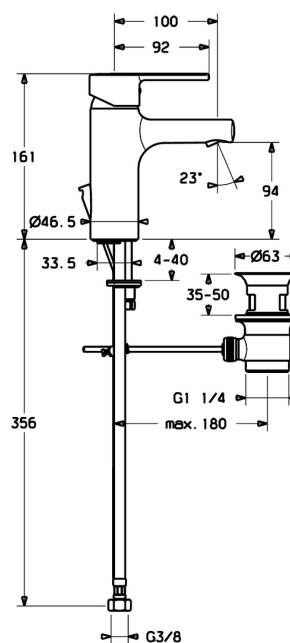

Technické údaje

Vlastnosti prietoku

Prietok pri tlaku 3 bar (s ovládačom prietoku) **6.0 l/min**

Technické vlastnosti

Veľkosť DN (menovitý rozmer) **DN15**
Dodávka teplej vody **max. +70°C**
Pracovný tlak **0.5-10 bar**
Spojovacia veľkosť **G3/8**
Projection **100 mm**
Spätná klapka (STN EN 1717) **AA**
Materiál **Mosadz**

Predpisy

Norma EN **EN 817**
Trieda hlučnosti **I (ISO 3822)**

Schválenia a Prehlásenia

KIWA **K6116/08**
DVGW **NW-6506CN0310**
ABP **PA-IX 38216/IO**
Vyhlásenie o zhode **DoC**

Náhradné diely

SP03092273

	Názov	Kód
1	Ovládacia rukoväť	59913761
1.1	Skrutka, M5x8, SW2.5	59904755
1.3	Vymedzovacia vložka	59913762
2	Krytka, 33x3 mm	59912504
3	Prítlačná matica, M40x1	1003409V
4	Kartuš, 3.5 Eco	59912324
4	Kartuš, 3.5 Classic	59913075
4.1	Temperature adjustment limiter	59912325
4.3	O-kružok, d 28.24x2.62 Ukončené	59912590
4.4	O-kružok, d 10.10x1.60 Ukončené	59905072
5.1	Ovládacie tiahlo	59913652
5.2	Spojovací diel tiahla	59904624
5.3	Gumové tesnenie	59914591
5.5		59904765
5.6	Skrutka, M8x1, SW13	59904766
5.7	Upevňovací set	59910749
5.8	Flexibilná hadička, L=430, G3/8-M10x1 RH Ukončené	59913213
5.9	Flexibilná hadička, L=430, G3/8-M10x1	59912515
5.10	O-kružok, d 7.65x1.78	59902337
5.11	Tesnenie, 9.5x14.4x2	59912551
5.14	Upevňovacia skrutka, M8x1, L=140	59912474
6	Aerator, M18.5x1, TJ	59913366
6.1	Fitting ring for aerator	59913654
6.4	Kľúč k aerátoru, M18.5	59913367
7	Vypúšťací ventil umývadla	59904620
N.I.	Kľúč, SW30/34	59912108
N.I.	Kryt príruby, d 55 mm	59913471