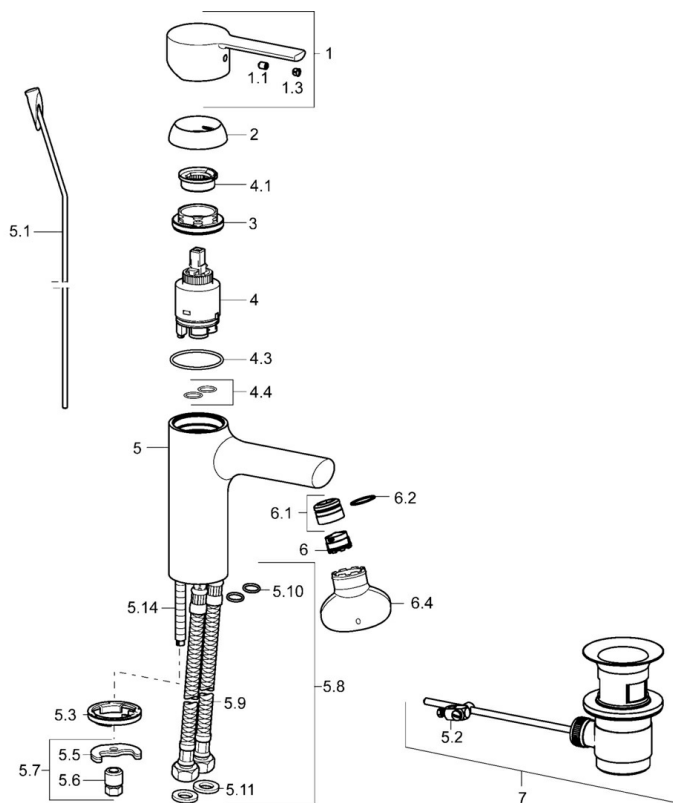

Technické údaje

Vlastnosti prietoku

Prietok pri tlaku 3 bar (s ovládačom prietoku) **6.0 l/min**

Technické vlastnosti

Veľkosť DN (menovitý rozmer) **DN15**
Dodávka teplej vody **max. +70°C**
Pracovný tlak **0.5-10 bar**
Spojovacia veľkosť **G3/8**
Projection **100 mm**
Spätná klapka (STN EN 1717) **AA**
Materiál **Mosadz**

Predpisy

Norma EN **EN 817**
Trieda hlučnosti **I (ISO 3822)**

Schválenia a Prehlásenia

KIWA **K6116/08**
DVGW **NW-6506CN0310**
ABP **PA-IX 38216/IO**
Vyhlásenie o zhode **DoC**

Náhradné diely

SP03092273

	Názov	Kód
1	Ovládacia rukoväť	59913761
1.1	Skrutka, M5x8, SW2.5	59904755
1.3	Vymedzovacia vložka	59913762
2	Krytka, 33x3 mm	59912504
3	Prítlačná matica, M40x1	1003409V
4	Kartuš, 3.5 Eco	59912324
4	Kartuš, 3.5 Classic	59913075
4.1	Temperature adjustment limiter	59912325
4.3	O-kružok, d 28.24x2.62 Ukončené	59912590
4.4	O-kružok, d 10.10x1.60 Ukončené	59905072
5.1	Ovládacie tiahlo	59913652
5.2	Spojovací diel tiahla	59904624
5.3	Gumové tesnenie	59914591
5.5		59904765
5.6	Skrutka, M8x1, SW13	59904766
5.7	Upevňovací set	59910749
5.8	Flexibilná hadička, L=430, G3/8-M10x1 RH Ukončené	59913213
5.9	Flexibilná hadička, L=430, G3/8-M10x1	59912515
5.10	O-kružok, d 7.65x1.78	59902337
5.11	Tesnenie, 9.5x14.4x2	59912551
5.14	Upevňovacia skrutka, M8x1, L=140	59912474
6	Aerator, M18.5x1, TJ	59913366
6.1	Fitting ring for aerator	59913654
6.4	Kľúč k aerátoru, M18.5	59913367
7	Vypúšťací ventil umývadla	59904620
N.I.	Kľúč, SW30/34	59912108
N.I.	Kryt príruby, d 55 mm	59913471