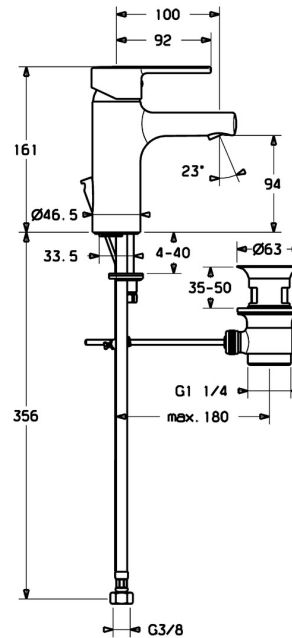

EAN: 4015474212541  
[static.hansa.com/03092273](https://static.hansa.com/03092273)

- Wastafel
- Eengreeps
- Wastafelmontage
- Chrom
- Vaste uitloop
- PCA® mousseur voor een drukonafhankelijke doorstroom, CACHE® mousseur geïntegreerd in kraanhuis
- Hendel met warm-koud-aanduiding, Eengreeps bediend
- Afvoergarnituur met trekstang
- Temperatuurbegrenzer, Temperatuurbegrenzer (achteraf instelbaar)
- $\varnothing$  35 mm keramisch binnenwerk voor debiet en temperatuur instelling
- Flexibele aansluitslang(en)
- Kraanhuis gemaakt van DZR messing, Rapid-montagesysteem

### Doorstromingseigenschappen

Doorstroomhoeveelheid bij 3 bar (met debietregelaar) **6.0 l/min**

### Technische eigenschappen

DN-maat **DN15**  
 Warmwatertoevoer **max. +70°C**  
 Werkdruk **0.5-10 bar**  
 Aansluitmaat **G3/8**  
 Projection **100 mm**  
 Terugstroom beveiliging (EN1717) **AA**  
 Materiaal **brass**