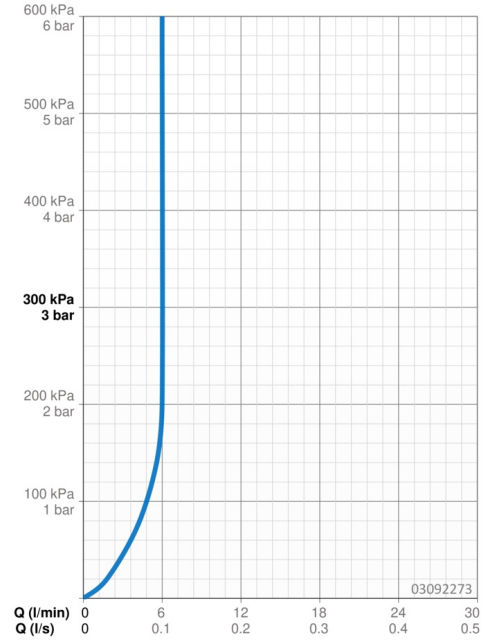

Technische gegevens

Doorstromingseigenschappen

Doorstroomhoeveelheid bij 3 bar (met debietregelaar) **6.0 l/min**

Technische eigenschappen

DN-maat **DN15**
Warmwatertoevoer **max. +70°C**
Werkdruk **0.5-10 bar**
Aansluitmaat **G3/8**
Projection **100 mm**
Terugstroom beveiliging (EN1717) **AA**
Materiaal **brass**

Voorschriften

EN-norm **EN 817**
Geluidsklasse **I (ISO 3822)**

Toestemmingen en Verklaringen

KIWA **K6116/08**
DVGW **NW-6506CN0310**
ABP **PA-IX 38216/IO**
Verklaring van overeenstemming **DoC**