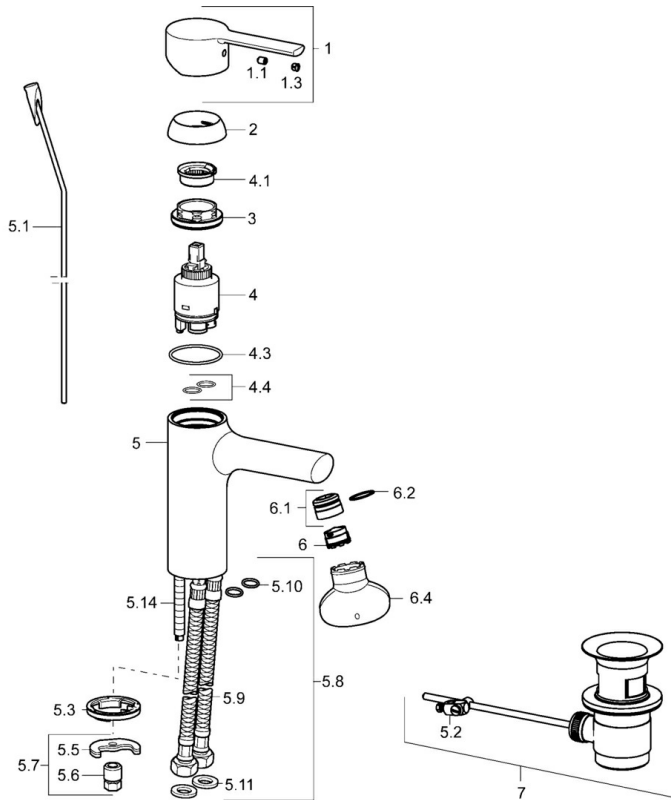

EAN: 4015474212541  
[static.hansa.com/03092273](https://static.hansa.com/03092273)

- Wastafel
- Eengreeps
- Wastafelmontage
- Chrom
- Vaste uitloop
- PCA® mousseur voor een drukonafhankelijke doorstroom, CACHE® mousseur geïntegreerd in kraanhuis
- Hendel met warm-koud-aanduiding, Eengreeps bediend
- Afvoergarnituur met trekstang
- Temperatuurbegrenzer, Temperatuurbegrenzer (achteraf instelbaar)
- $\varnothing$  35 mm keramisch binnenwerk voor debiet en temperatuur instelling
- Flexibele aansluitslang(en)
- Kraanhuis gemaakt van DZR messing, Rapid-montagesysteem

### Technische eigenschappen

DN-maat **DN15**  
 Warmwatertoevoer **max. +70°C**  
 Werkdruk **0.5-10 bar**  
 Aansluitmaat **G3/8**  
 Projection **100 mm**  
 Terugstroom beveiliging (EN1717) **AA**  
 Materiaal **brass**

### SP03092273

	Naam	Code
1	Hendel Chroom	59913761
1.1	Schroef, M5x8, SW2.5	59904755
1.3	Binnendeel temperatuurhendel Chroom	59913762
2	Kap, 33x3 mm Chroom	59912504
3	Schroefring, M40x1	1003409V
4	Binnenwerk, 3.5 Eco	59912324
4	Binnenwerk, 3.5 Classic	59913075
4.1	Temperature adjustment limiter	59912325
4.3	O-ring, d 28.24x2.62 Stopgezet	59912590
4.4	O-ring, d 10.10x1.60 Stopgezet	59905072
5.1	Trekstang Chroom	59913652
5.2	Gewrichtstuk	59904624
5.3	Wasser	59914591
5.5	Fixing plate	59904765
5.6	Schroef, M8x1, SW13	59904766
5.7	Bevestigingsset	59910749
5.8	Flexibele aansluitingen, L=430, G3/8-M10x1 RH Stopgezet	59913213
5.9	Flexibele aansluitingen, L=430, G3/8-M10x1	59912515
5.10	O-ring, d 7.65x1.78	59902337
5.11	Dichting, 9.5x14.4x2	59912551
5.14	Bevestigingsschroeven, M8x1, L=140	59912474
6	Mousseur, M18.5x1, TJ	59913366
6.1	Pasring voor schuimstraler Chroom	59913654
6.4	Schuimstralersleutel, M18.5	59913367
7	Wastegarnituur Chroom	59904620
N.I.	Sleutel, SW30/34	59912108
N.I.	Afdekkplaat, d 55 mm Chroom	59913471