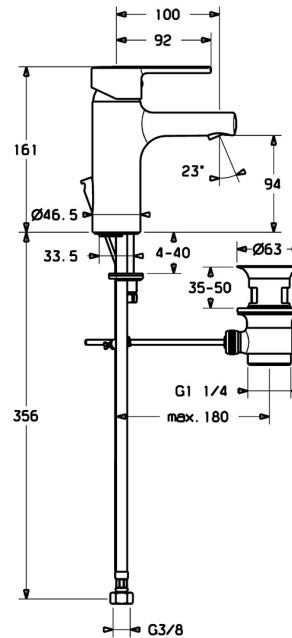

EAN: 4015474212541  
[static.hansa.com/03092273](http://static.hansa.com/03092273)

- Lavabo
- Monocommande
- Montage sur plaque
- Chrome
- Bec fixe
- PCA - Mousseur à débit constant indépendamment de la pression, CACHÉ® - Mousseur intégré directement dans la robinetterie
- Levier avec symbole C+F, Levier monocommande
- Vidage avec tirette
- Limiteur de température et de débit, Limiteur de température ajustable
- Cartouche céramique de  $\varnothing 35$  mm pour contrôle de température et de débit
- Raccordement par flexibles
- Corps en laiton DZR, Kit de fixation express

## Caractéristiques techniques

### Caractéristiques techniques

Taille DN (diamètre nominal) **DN15**  
 Alimentation en eau chaude **max. +70°C**  
 Pression de service **0.5-10 bar**  
 Taille de raccord **G3/8**  
 Saillie **100 mm**  
 Dispositif de protection (EN1717) **AA**  
 Matériau **brass**

### SP03092273

	Nom	Code
1	Levier	59913761
1.1	Vis, M5x8, SW2.5	59904755
1.3	Butée de réglage	59913762
2	Chape, 33x3 mm	59912504
3	Écrou de maintien, M40x1	1003409V
4	Cartouche, 3,5 Eco	59912324
4	Cartouche, 3,5 Classic	59913075
4.1	Temperature adjustment limiter	59912325
4.3	Joint, d 28.24x2.62 Arrêté	59912590
4.4	Joint, d 10.10x1.60 Arrêté	59905072
5.1	Tirette de vidage	59913652
5.2	Joint	59904624
5.3	Bague	59914591
5.5	Fixing plate	59904765
5.6	Vis, M8x1, SW13	59904766
5.7	Ensemble de fixation	59910749
5.8	Flexible d'alimentation, L=430, G3/8-M10x1 RH Arrêté	59913213
5.9	Flexible d'alimentation, L=430, G3/8-M10x1	59912515
5.10	Joint, d 7.65x1.78	59902337
5.11	Joint, 9.5x14.4x2	59912551
5.14	Vis, M8x1, L=140	59912474
6	Aérateur, M18.5x1, TJ	59913366
6.1	Fitting ring for aerator	59913654
6.4	Clé pour aérateur, M18.5	59913367
7	Vidage	59904620
N.I.	Clef, SW30/34	59912108
N.I.	Rosaces, d 55 mm	59913471