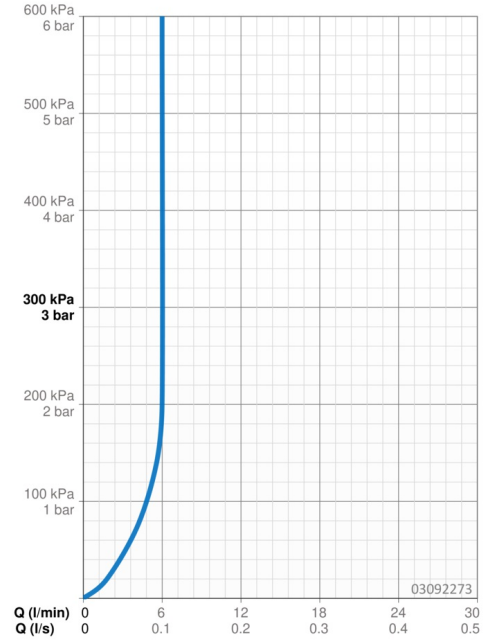

Caractéristiques techniques

Caractéristiques de débit

Débit à 3 bar (avec limiteur de débit) **6.0 l/min**

Caractéristiques techniques

Taille DN (diamètre nominal) **DN15**
Alimentation en eau chaude **max. +70°C**
Pression de service **0.5-10 bar**
Taille de raccord **G3/8**
Saillie **100 mm**
Dispositif de protection (EN1717) **AA**
Matériau **brass**

Règlementations

Norme EN **EN 817**
Classe acoustique **I (ISO 3822)**

Certificats et normes

KIWA **K6116/08**
DVGW **NW-6506CN0310**
ABP **PA-IX 38216/IO**
Déclaration de conformité **DoC**