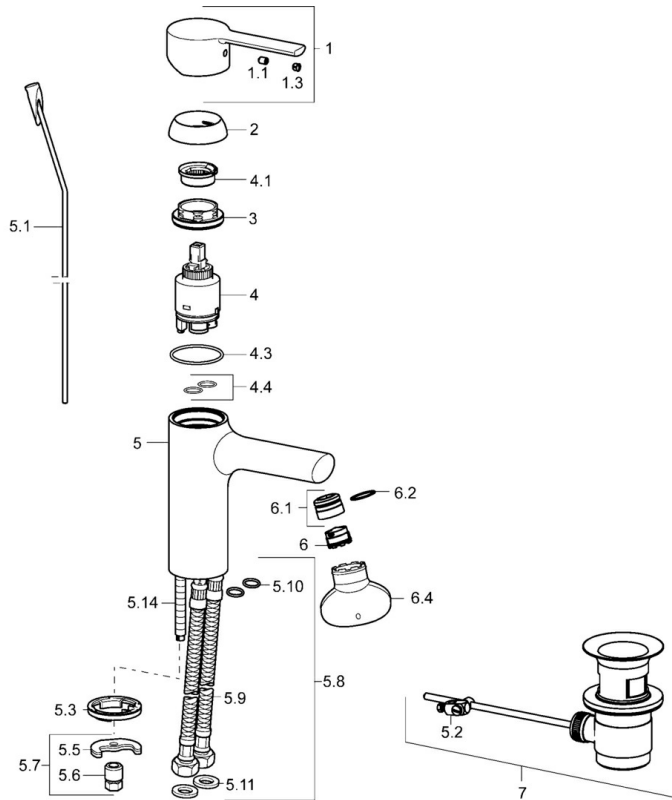

EAN: 4015474212541  
[static.hansa.com/03092273](http://static.hansa.com/03092273)

- Lavabo
- Monocommande
- Montage sur plaque
- Chrome
- Bec fixe
- PCA - Mousseur à débit constant indépendamment de la pression, CACHÉ® - Mousseur intégré directement dans la robinetterie
- Levier avec symbole C+F, Levier monocommande
- Vidage avec tirette
- Limiteur de température et de débit, Limiteur de température ajustable
- Cartouche céramique de  $\varnothing 35$  mm pour contrôle de température et de débit
- Raccordement par flexibles
- Corps en laiton DZR, Kit de fixation express

### Caractéristiques techniques

Taille DN (diamètre nominal) **DN15**  
 Alimentation en eau chaude **max. +70°C**  
 Pression de service **0.5-10 bar**  
 Taille de raccord **G3/8**  
 Saillie **100 mm**  
 Dispositif de protection (EN1717) **AA**  
 Matériau **brass**

## Pièces de rechange

### SP03092273

	Nom	Code
1	Levier	59913761
1.1	Vis, M5x8, SW2.5	59904755
1.3	Butée de réglage	59913762
2	Chape, 33x3 mm	59912504
3	Écrou de maintien, M40x1	1003409V
4	Cartouche, 3,5 Eco	59912324
4	Cartouche, 3,5 Classic	59913075
4.1	Temperature adjustment limiter	59912325
4.3	Joint, d 28.24x2.62 Arrêté	59912590
4.4	Joint, d 10.10x1.60 Arrêté	59905072
5.1	Tirette de vidage	59913652
5.2	Joint	59904624
5.3	Bague	59914591
5.5	Fixing plate	59904765
5.6	Vis, M8x1, SW13	59904766
5.7	Ensemble de fixation	59910749
5.8	Flexible d'alimentation, L=430, G3/8-M10x1 RH Arrêté	59913213
5.9	Flexible d'alimentation, L=430, G3/8-M10x1	59912515
5.10	Joint, d 7.65x1.78	59902337
5.11	Joint, 9.5x14.4x2	59912551
5.14	Vis, M8x1, L=140	59912474
6	Aérateur, M18.5x1, TJ	59913366
6.1	Fitting ring for aerator	59913654
6.4	Clé pour aérateur, M18.5	59913367
7	Vidage	59904620
N.I.	Clef, SW30/34	59912108
N.I.	Rosaces, d 55 mm	59913471