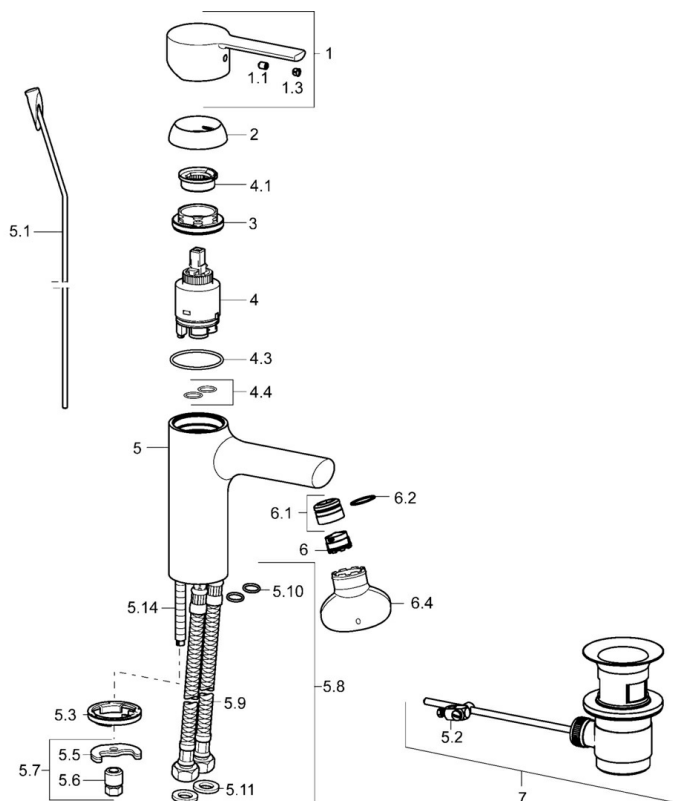

### Technické vlastnosti

Velikost DN (jmenovitý rozměr) **DN15**  
Zdroj teplé vody **max. +70°C**  
Pracovní tlak **0.5-10 bar**  
Velikost přípojky **G3/8**  
Projection **100 mm**  
Zabezpečení proti zpětnému toku (ČSN EN 1717) **AA**  
Materiál **Mosaz**

### SP03092273

	Název	Kód
1	Páka	59913761
1.1	Šroub, M5x8, SW2.5	59904755
1.3	Vymezovací vložka	59913762
2	Krytka, 33x3 mm	59912504
3	Upevňovací matice, M40x1	1003409V
4	Kartuše, 3.5 Eco	59912324
4	Kartuše, 3.5 Classic	59913075
4.1	Temperature adjustment limiter	59912325
4.3	O-kroužek, d 28.24x2.62 Ukončeno	59912590
4.4	O-kroužek, d 10.10x1.60 Ukončeno	59905072
5.1	Ovládací táhlo vypouštěcího ventilu	59913652
5.2	Spojovací díl táhel	59904624
5.3	Těsnění	59914591
5.5	Upevňovací deska	59904765
5.6	Šroub, M8x1, SW13	59904766
5.7	Upevňovací set	59910749
5.8	Flexibilní hadička, L=430, G3/8-M10x1 RH Ukončeno	59913213
5.9	Flexibilní hadička, L=430, G3/8-M10x1	59912515
5.10	O-kroužek, d 7.65x1.78	59902337
5.11	Těsnění, 9.5x14.4x2	59912551
5.14	Upevňovací šroub, M8x1, L=140	59912474
6	Aerator, M18.5x1, TJ	59913366
6.1	Fitting ring for aerator	59913654
6.4	Klíč k aerátoru, M18.5	59913367
7	Vypouštěcí ventil	59904620
N.I.	Klíč, SW30/34	59912108
N.I.	Kryt příruby, d 55 mm	59913471