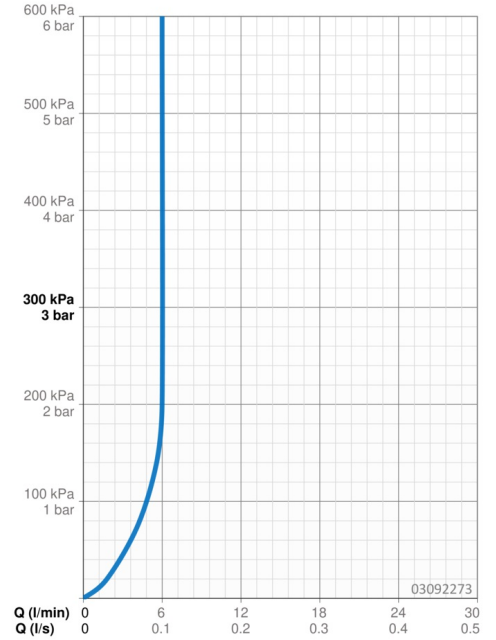

Technické údaje

Vlastnosti průtoku

Průtokové množství při 3 bar (s regulátorem průtoku) **6.0 l/min**

Technické vlastnosti

Velikost DN (jmenovitý rozměr) **DN15**
Zdroj teplé vody **max. +70°C**
Pracovní tlak **0.5-10 bar**
Velikost přípojky **G3/8**
Projection **100 mm**
Zabezpečení proti zpětnému toku (ČSN EN 1717) **AA**
Materiál **Mosaz**

Předpisy

Norma EN **EN 817**
Třída hlučnosti **I (ISO 3822)**

Schválení a Prohlášení

KIWA **K6116/08**
DVGW **NW-6506CN0310**
ABP **PA-IX 38216/IO**
Prohlášení o shodě **DoC**