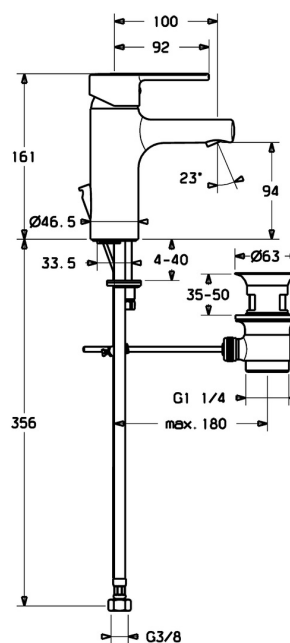

EAN: 4015474212541  
[static.hansa.com/03092273](http://static.hansa.com/03092273)

- Umyvadlo
- Jednopáková
- Stojánková
- Chrom
- Pevné výtokové rameno
- PCA® aerátor s konstatním průtokovým množstvím nezávislým na změnách tlaku, CACHE® aerátor umístěný přímo ve výtokovém rameni
- Páka se symboly teplé a studené vody, Jedna ovládací páka / rukojeť
- Mechanický uzávěr odpadu s táhlem
- Funkce pro nastavení maximální teploty a průtoku vody, Nastavitelný omezovač teploty vody (součástí dodávky, možnost dodatečné instalace)
- $\varnothing$  35 mm keramická kartuše pro ovládání teploty a průtoku vody
- Flexibilní připojovací hadice
- Tělo baterie z mosazi DZR, Montážní systém Rapid

### Vlastnosti průtoku

Průtokové množství při 3 bar (s regulátorem průtoku) **6.0 l/min**

### Technické vlastnosti

Velikost DN (jmenovitý rozměr) **DN15**  
Zdroj teplé vody **max. +70°C**  
Pracovní tlak **0.5-10 bar**  
Velikost přípojky **G3/8**  
Projection **100 mm**  
Zabezpečení proti zpětnému toku (ČSN EN 1717) **AA**  
Materiál **Mosaz**