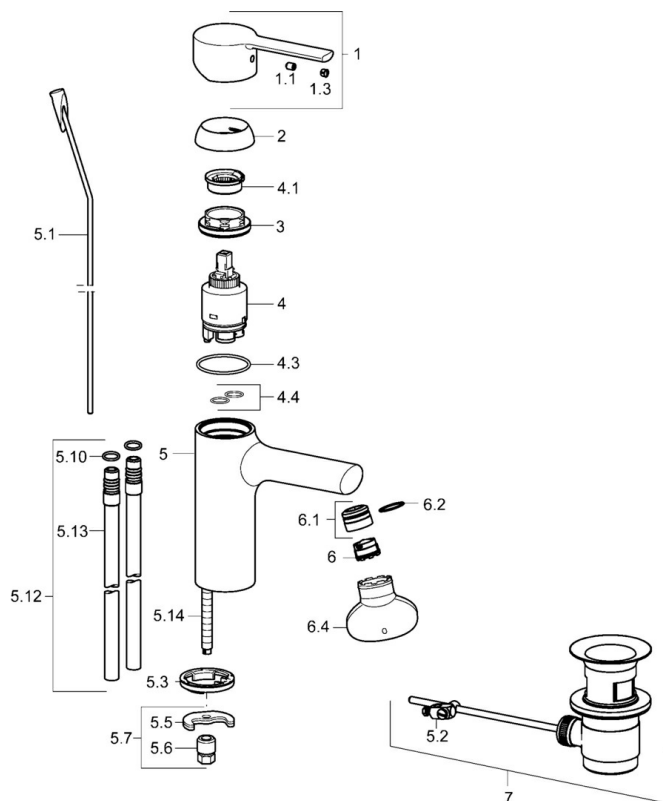

EAN: 4015474252288
static.hansa.com/03092173

- Umývadlo
- Jednopáková
- Stojanková
- Chróm
- Pevné výtokové rameno
- PCA® - aerátor s konštantným prietokom vody aj pri kolísaní tlaku, CACHE® - zapustený aerátor umiestnený priamo vo výtokovom ramene
- Páka so symbolom teplej a studenej vody, Jedna ovládacia páka / rukoväť
- Odtoková garnitúra s tiahlom
- Funkcie pre nastavenie maximálnej teploty a prietoku vody, Nastaviteľný obmedzovač teploty vody (súčasť dodávky, možnosť dodatočnej inštalácie)
- Ø 35 mm keramická kartuša pre ovládanie teploty a prietoku vody
- Medené pripojovacie trubičky
- Telo batérie z mosadze DZR, Montážny systém Rapid

Technické údaje

Vlastnosti prietoku

Prietok pri tlaku 3 bar (s ovládačom prietoku) **6.0 l/min**

Technické vlastnosti

Veľkosť DN (menovitý rozmer) **DN15**
Dodávka teplej vody **max. +80°C**
Pracovný tlak **0.5-10 bar**
Spojovacia veľkosť **Ø10**
Projection **100 mm**
Materiál **Mosadz**

Predpisy

Norma EN **EN 817**
Trieda hlučnosti **I (ISO 3822)**

Schválenia a Prehlásenia

KIWA **K6116/08**
DVGW **NW-6506CN0310**
ABP **PA-IX 38216/IO**

Náhradné diely

SP03092173

Název	Kód
1 Ovládacia rukoväť	59913761
1.1 Skrutka, M5x8, SW2.5	59904755
1.3 Vymedzovacia vložka	59913762
2 Krytka, 33x3 mm	59912504
3 Pritlačná matica, M40x1	1003409V
4 Kartuš, 3.5 Eco	59912324
4 Kartuš, 3.5 Classic	59913075
4.1 Temperature adjustment limiter	59912325
4.3 O-kružok, d 28.24x2.62 Ukončené	59912590
4.4 O-kružok, d 10.10x1.60 Ukončené	59905072
5.1 Ovládacie tiahlo	59913652
5.2 Spojovací diel tiahla	59904624
5.3 Gumové tesnenie	59914591
5.5	59904765
5.6 Skrutka, M8x1, SW13	59904766
5.7 Upevňovací set	59910749
5.10 O-kružok, d 7.65x1.78	59902337
5.12 Potrubie Ukončené	59913763
5.13 Spojovacie potrubie, L=430, M10x1	59912550
5.14 Upevňovacia skrutka, M8x1, L=140	59912474
6 Aerátor, M18.5x1, TJ	59913366
6.1 Fitting ring for aerator	59913654
6.4 Klúč k aerátoru, M18.5	59913367
7 Vypúšťací ventil umývadla	59904620
N.I. Klúč, SW30/34	59912108