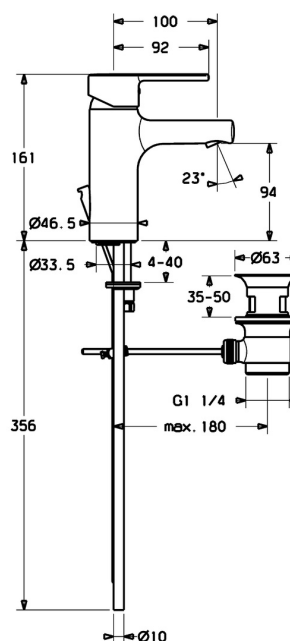

EAN: 4015474252288
static.hansa.com/03092173

- Umývadlo
- Jednopáková
- Stojanková
- Chróm
- Pevné výtokové rameno
- PCA® - aerátor s konštantným prietokom vody aj pri kolísaní tlaku, CACHE® - zapustený aerátor umiestnený priamo vo výtokovom ramene
- Páka so symbolom teplej a studenej vody, Jedna ovládacia páka / rukoväť
- Odtoková garnitúra s tiahlom
- Funkcie pre nastavenie maximálnej teploty a prietoku vody, Nastaviteľný obmedzovač teploty vody (súčasť dodávky, možnosť dodatočnej inštalácie)
- Ø 35 mm keramická kartuša pre ovládanie teploty a prietoku vody
- Medené pripojovacie trubičky
- Telo batérie z mosadze DZR, Montážny systém Rapid

Technické údaje

Vlastnosti prietoku

Prietok pri tlaku 3 bar (s ovládačom prietoku) **6.0 l/min**

Technické vlastnosti

Veľkosť DN (menovitý rozmer) **DN15**
Dodávka teplej vody **max. +80°C**
Pracovný tlak **0.5-10 bar**
Spojovacia veľkosť **Ø10**
Projection **100 mm**
Materiál **Mosadz**

Predpisy

Norma EN **EN 817**
Trieda hlučnosti **I (ISO 3822)**

Schválenia a Prehlásenia

KIWA **K6116/08**
DVGW **NW-6506CN0310**
ABP **PA-IX 38216/IO**

Náhradné diely

SP03092173

Název	Kód
1 Ovládacia rukoväť	59913761
1.1 Skrutka, M5x8, SW2.5	59904755
1.3 Vymedzovacia vložka	59913762
2 Krytka, 33x3 mm	59912504
3 Pritlačná matica, M40x1	1003409V
4 Kartuš, 3.5 Eco	59912324
4 Kartuš, 3.5 Classic	59913075
4.1 Temperature adjustment limiter	59912325
4.3 O-kružok, d 28.24x2.62 Ukončené	59912590
4.4 O-kružok, d 10.10x1.60 Ukončené	59905072
5.1 Ovládacie tiahlo	59913652
5.2 Spojovací diel tiahla	59904624
5.3 Gumové tesnenie	59914591
5.5	59904765
5.6 Skrutka, M8x1, SW13	59904766
5.7 Upevňovací set	59910749
5.10 O-kružok, d 7.65x1.78	59902337
5.12 Potrubie Ukončené	59913763
5.13 Spojovacie potrubie, L=430, M10x1	59912550
5.14 Upevňovacia skrutka, M8x1, L=140	59912474
6 Aerátor, M18.5x1, TJ	59913366
6.1 Fitting ring for aerator	59913654
6.4 Klúč k aerátoru, M18.5	59913367
7 Vypúšťací ventil umývadla	59904620
N.I. Klúč, SW30/34	59912108