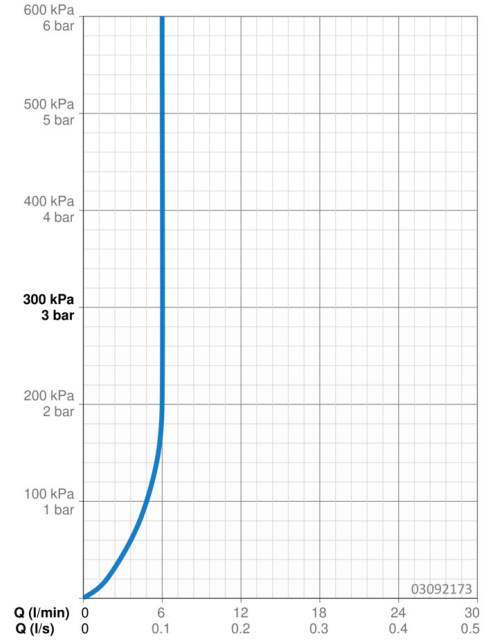

Technické údaje

Vlastnosti prietoku

Prietok pri tlaku 3 bar (s ovládačom prietoku) **6.0 l/min**

Technické vlastnosti

Veľkosť DN (menovitý rozmer) **DN15**
Dodávka teplej vody **max. +80°C**
Pracovný tlak **0.5-10 bar**
Spojovacia veľkosť **Ø10**
Projection **100 mm**
Materiál **Mosadz**

Predpisy

Norma EN **EN 817**
Trieda hlučnosti **I (ISO 3822)**

Schválenia a Prehlásenia

KIWA **K6116/08**
DVGW **NW-6506CN0310**
ABP **PA-IX 38216/IO**