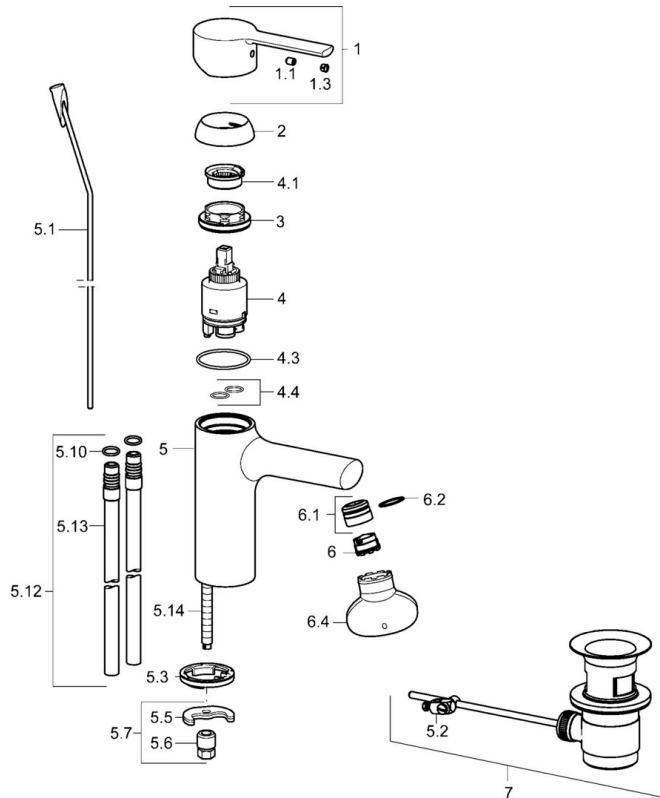

EAN: 4015474252288
static.hansa.com/03092173

- Wastafel
- Eengreeps
- Wastafelmontage
- Chrom
- Vaste uitloop
- PCA® mousseur voor een drukonafhankelijke doorstroom, CACHÉ® mousseur geïntegreerd in kraanhuis
- Hendel met warm-koud-aanduiding, Eengreeps bediend
- Afvoergarnituur met trekstang
- Temperatuurbegrenzer, Temperatuurbegrenzer (achteraf instelbaar)
- \varnothing 35 mm keramisch binnenwerk voor debiet en temperatuur instelling
- Koperen aansluitpijpen
- Kraanhuis gemaakt van DZR messing, Rapid-montagesysteem

Technische gegevens

Doorstromingseigenschappen

Doorstroomhoeveelheid bij 3 bar (met debietregelaar) **6.0 l/min**

Technische eigenschappen

DN-maat **DN15**
Warmwatertoevoer **max. +80°C**
Werkdruk **0.5-10 bar**
Aansluitmaat **Ø10**
Projection **100 mm**
Materiaal **brass**

Voorschriften

EN-norm **EN 817**
Geluidsklasse **I (ISO 3822)**

Toestemmingen en Verklaringen

KIWA **K6116/08**
DVGW **NW-6506CN0310**
ABP **PA-IX 38216/IO**

Reserveonderdelen

SP03092173

	Naam	Code
1	Hendel Chroom	59913761
1.1	Schroef, M5x8, SW2.5	59904755
1.3	Binnendeel temperatuurhendel Chroom	59913762
2	Kap, 33x3 mm Chroom	59912504
3	Schroefring, M40x1	1003409V
4	Binnenwerk, 3.5 Eco	59912324
4	Binnenwerk, 3.5 Classic	59913075
4.1	Temperature adjustment limiter	59912325
4.3	O-ring, d 28.24x2.62 Stopgezet	59912590
4.4	O-ring, d 10.10x1.60 Stopgezet	59905072
5.1	Trekstang Chroom	59913652
5.2	Gewrichtstuk	59904624
5.3	Wasser	59914591
5.5	Fixing plate	59904765
5.6	Schroef, M8x1, SW13	59904766
5.7	Bevestigingsset	59910749
5.10	O-ring, d 7.65x1.78	59902337
5.12	Pijp Stopgezet	59913763
5.13	Koppelingsbuisdeel], L=430, M10x1	59912550
5.14	Bevestigingsschroeven, M8x1, L=140	59912474
6	Mousseur, M18.5x1, TJ	59913366
6.1	Pasring voor schuimstraler Chroom	59913654
6.4	Schuimstralersleutel, M18.5	59913367
7	Wastegarnituur Chroom	59904620
N.I.	Sleutel, SW30/34	59912108