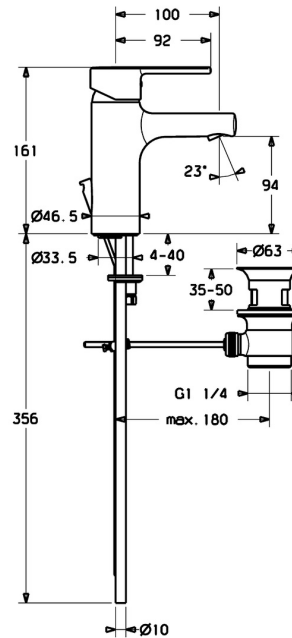

EAN: 4015474252288
static.hansa.com/03092173

- Wastafel
- Eengreeps
- Wastafelmontage
- Chrom
- Vaste uitloop
- PCA® mousseur voor een drukonafhankelijke doorstroom, CACHÉ® mousseur geïntegreerd in kraanhuis
- Hendel met warm-koud-aanduiding, Eengreeps bediend
- Afvoergarnituur met trekstang
- Temperatuurbegrenzer, Temperatuurbegrenzer (achteraf instelbaar)
- \varnothing 35 mm keramisch binnenwerk voor debiet en temperatuur instelling
- Koperen aansluitpijpen
- Kraanhuis gemaakt van DZR messing, Rapid-montagesysteem

Technische gegevens

Doorstromingseigenschappen

Doorstroomhoeveelheid bij 3 bar (met debietregelaar) **6.0 l/min**

Technische eigenschappen

DN-maat **DN15**
Warmwatertoevoer **max. +80°C**
Werkdruk **0.5-10 bar**
Aansluitmaat **Ø10**
Projection **100 mm**
Materiaal **brass**

Voorschriften

EN-norm **EN 817**
Geluidsklasse **I (ISO 3822)**

Toestemmingen en Verklaringen

KIWA **K6116/08**
DVGW **NW-6506CN0310**
ABP **PA-IX 38216/IO**

Reserveonderdelen

SP03092173

	Naam	Code
1	Hendel Chroom	59913761
1.1	Schroef, M5x8, SW2.5	59904755
1.3	Binnendeel temperatuurhendel Chroom	59913762
2	Kap, 33x3 mm Chroom	59912504
3	Schroefring, M40x1	1003409V
4	Binnenwerk, 3.5 Eco	59912324
4	Binnenwerk, 3.5 Classic	59913075
4.1	Temperature adjustment limiter	59912325
4.3	O-ring, d 28.24x2.62 Stopgezet	59912590
4.4	O-ring, d 10.10x1.60 Stopgezet	59905072
5.1	Trekstang Chroom	59913652
5.2	Gewrichtstuk	59904624
5.3	Wasser	59914591
5.5	Fixing plate	59904765
5.6	Schroef, M8x1, SW13	59904766
5.7	Bevestigingsset	59910749
5.10	O-ring, d 7.65x1.78	59902337
5.12	Pijp Stopgezet	59913763
5.13	Koppelingsbuisdeel], L=430, M10x1	59912550
5.14	Bevestigingsschroeven, M8x1, L=140	59912474
6	Mousseur, M18.5x1, TJ	59913366
6.1	Pasring voor schuimstraler Chroom	59913654
6.4	Schuimstralersleutel, M18.5	59913367
7	Wastegarnituur Chroom	59904620
N.I.	Sleutel, SW30/34	59912108