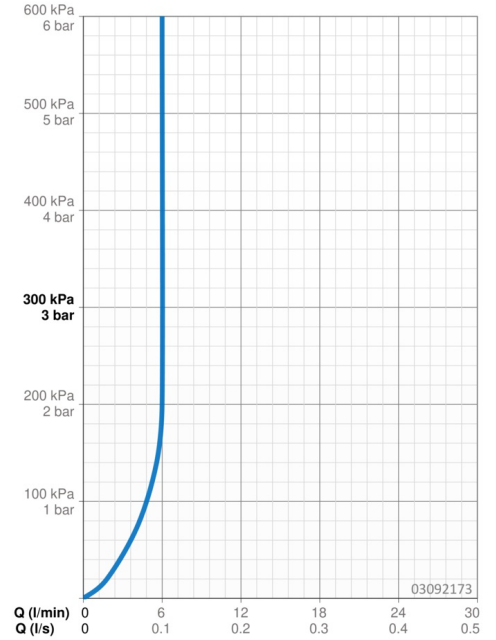

Technische gegevens

Doorstromingseigenschappen

Doorstroomhoeveelheid bij 3 bar (met debietregelaar) **6.0 l/min**

Technische eigenschappen

DN-maat **DN15**
Warmwatertoevoer **max. +80°C**
Werkdruk **0.5-10 bar**
Aansluitmaat **Ø10**
Projection **100 mm**
Materiaal **brass**

Voorschriften

EN-norm **EN 817**
Geluidsklasse **I (ISO 3822)**

Toestemmingen en Verklaringen

KIWA **K6116/08**
DVGW **NW-6506CN0310**
ABP **PA-IX 38216/IO**