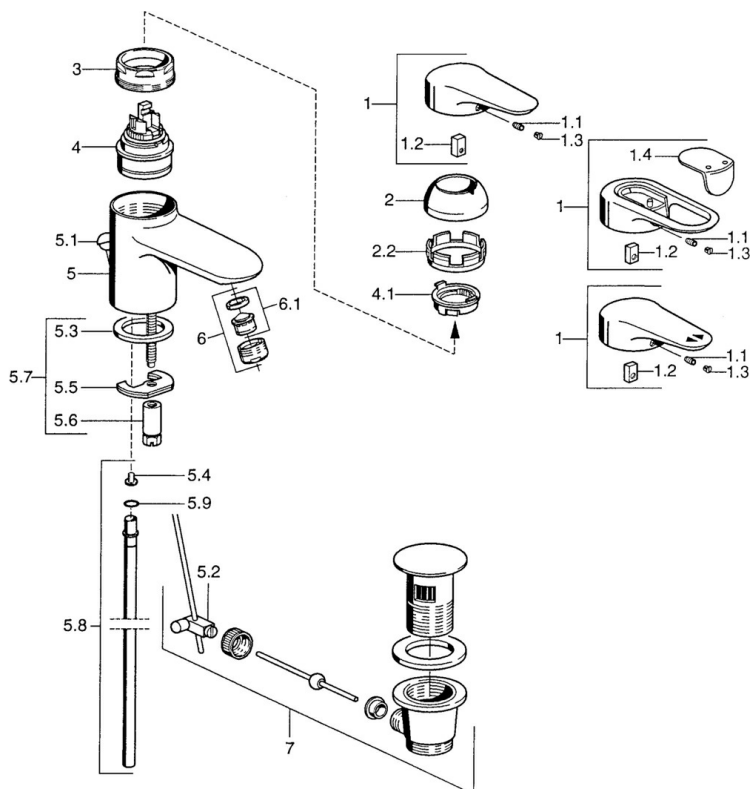

EAN: 4015474683808
static.hansa.com/03092162

- Umyvadlo
- Jednopáková
- Stojánková
- Chrom
- Pevné výtokové rameno
- Jedna ovládací páka / rukojeť, Páka se symboly teplé a studené vody
- Mechanický uzávěr odpadu s táhlem
- Měděné přípojovací trubky

Technické údaje

Technické vlastnosti

Velikost DN (jmenovitý rozměr)	DN15
Zdroj teplé vody	max. +80°C
Pracovní tlak	0.5-10 bar
Velikost přípojky	Ø10
Projection	124 mm
Materiál	Mosaz

Předpisy

Norma EN	EN 817
----------	---------------

Náhradní díly

SP03092102

	Název	Kód
1	Páka, 99 mm, red/blue Ukončeno	59913769
1	Páka, L=138 mm Ukončeno	59913770
1	Páka, L=99 mm, (-2011)	59913768
1.1	Šroub, M5x8, SW2.5	59904755
1.2	Kluzné pouzdro (osazené)	59904778
1.3	Plug, hot/cold	59906705
2	Krytka Chrom/saténová Ukončeno	59906564
2	Krytka	59906563
2.2	Upevňovací objímka	59906695
3	Oční šroub, M50x1, SW45	59904775
4	Kartuše, 4.8 eco	59904601
4	Kartuše, 4.8 Eco-Top	59911431
4.1	Hot water limiter	59904759
5.2	Spojovací díl táhel	59904624
5.3	Těsnění, 37x48x3.5	59911422
5.4	Attachment clamp Ukončeno	59911416
5.5	Upevňovací deska	59904765
5.6	Šroub, M8x1, SW13	59904766
5.7	Upevňovací set	59910749
5.8	Roura, d 10 mm, L=413	59911423
5.9	O-kroužek, 9x2	59905095
6	Aerator, M24x1 STD HC A	59902366
6	Aerator, M24x1 A Bílá Ukončeno	59905419
6	Aerator, M24x1 STD CC A Ušlechtilá mosaz Ukončeno	59906580
6.1	Aerator, M22/24 A	59902081
7	Vypouštěcí ventil	59911441
7	Vypouštěcí ventil Saténová Ukončeno	59911442
7	Vypouštěcí ventil Bílá Ukončeno	59911443
N.I.	Podložka s očkem pro řetízek	59902219
N.I.	Plug	59906910