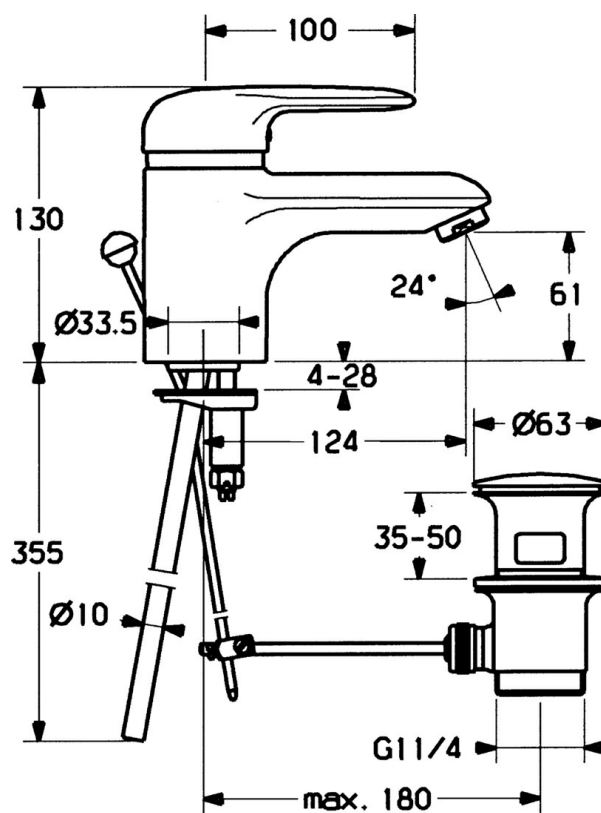

EAN: 4015474683808
static.hansa.com/03092162

- Umyvadlo
- Jednopáková
- Stojánková
- Chrom
- Pevné výtokové rameno
- Jedna ovládací páka / rukojeť, Páka se symboly teplé a studené vody
- Mechanický uzávěr odpadu s táhlem
- Měděné přípojovací trubky

Technické údaje

Technické vlastnosti

Velikost DN (jmenovitý rozměr)	DN15
Zdroj teplé vody	max. +80°C
Pracovní tlak	0.5-10 bar
Velikost přípojky	Ø10
Projection	124 mm
Materiál	Mosaz

Předpisy

Norma EN	EN 817
----------	---------------

Náhradní díly

SP03092102

	Název	Kód
1	Páka, 99 mm, red/blue Ukončeno	59913769
1	Páka, L=138 mm Ukončeno	59913770
1	Páka, L=99 mm, (-2011)	59913768
1.1	Šroub, M5x8, SW2.5	59904755
1.2	Kluzné pouzdro (osazené)	59904778
1.3	Plug, hot/cold	59906705
2	Krytka Chrom/saténová Ukončeno	59906564
2	Krytka	59906563
2.2	Upevňovací objímka	59906695
3	Oční šroub, M50x1, SW45	59904775
4	Kartuše, 4.8 eco	59904601
4	Kartuše, 4.8 Eco-Top	59911431
4.1	Hot water limiter	59904759
5.2	Spojovací díl táhel	59904624
5.3	Těsnění, 37x48x3.5	59911422
5.4	Attachment clamp Ukončeno	59911416
5.5	Upevňovací deska	59904765
5.6	Šroub, M8x1, SW13	59904766
5.7	Upevňovací set	59910749
5.8	Roura, d 10 mm, L=413	59911423
5.9	O-kroužek, 9x2	59905095
6	Aerator, M24x1 STD HC A	59902366
6	Aerator, M24x1 A Bílá Ukončeno	59905419
6	Aerator, M24x1 STD CC A Ušlechtilá mosaz Ukončeno	59906580
6.1	Aerator, M22/24 A	59902081
7	Vypouštěcí ventil	59911441
7	Vypouštěcí ventil Saténová Ukončeno	59911442
7	Vypouštěcí ventil Bílá Ukončeno	59911443
N.I.	Podložka s očkem pro řetízek	59902219
N.I.	Plug	59906910