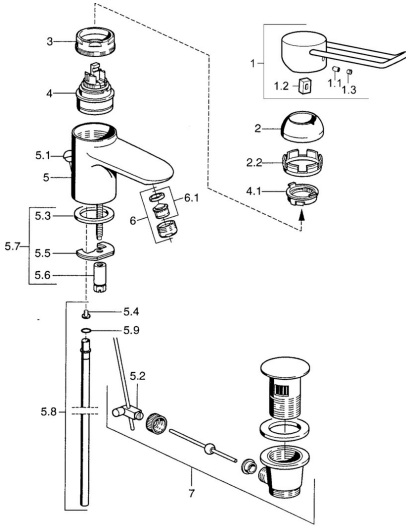

EAN: 4015474631823
static.hansa.com/03092106

- Umývadlo
- Jednopáková
- Stojanková
- Chróm
- Pevné výtokové rameno
- Jedna ovládací páka / rukovät, Páka so symbolom teplej a studenej vody
- Odtoková garnitúra s tiahom
- Medené prípojovacie trubičky

Technické údaje

Technické vlastnosti

Veľkosť DN (menovitý rozmer)	DN15
Dodávka teplej vody	max. +80°C
Pracovný tlak	0.5-10 bar
Spojovacia veľkosť	Ø10
Projection	124 mm
Materiál	Mosadz

Predpisy

Norma EN	EN 817
----------	---------------

Náhradné diely

SP03092102

Název	Kód
1 Ovládací rukoväť, 99 mm, red/blue Ukončené	59913769
1 Ovládací rukoväť, L=138 mm Ukončené	59913770
1 Ovládací rukoväť, L=99 mm, (-2011)	59913768
1.1 Skrutka, M5x8, SW2.5	59904755
1.2 Klzné puzdro	59904778
1.3 Plug, hot/cold	59906705
2 Krytka Chróm/Saténová Ukončené	59906564
2 Krytka	59906563
2.2 Upevňovacia objímka	59906695
3 Očné skrutka, M50x1, SW45	59904775
4 Kartuš, 4.8 eco	59904601
4 Kartuš, 4.8 Eco-Top	59911431
4.1 Hot water limiter	59904759
5.2 Spojovací diel tiahla	59904624
5.3 Tesnenie, 37x48x3.5	59911422
5.4 Attachment clamp Ukončené	59911416
5.5	59904765
5.6 Skrutka, M8x1, SW13	59904766
5.7 Upevňovací set	59910749
5.8 Potrubie, d 10 mm, L=413	59911423
5.9 O-krúžok, 9x2	59905095
6 Aerátor, M24x1 STD HC A	59902366
6 Aerátor, M24x1 A Biela Ukončené	59905419
6 Aerátor, M24x1 STD CC A Ušľachtilá mosadz Ukončené	59906580
6.1 Aerátor, M22/24 A	59902081
7 Vypúšťací ventil umývadla	59911441
7 Vypúšťací ventil umývadla Saténová Ukončené	59911442
7 Vypúšťací ventil umývadla Biela Ukončené	59911443
N.I. Podložka s očkom pre retiazku	59902219
N.I.	59906910