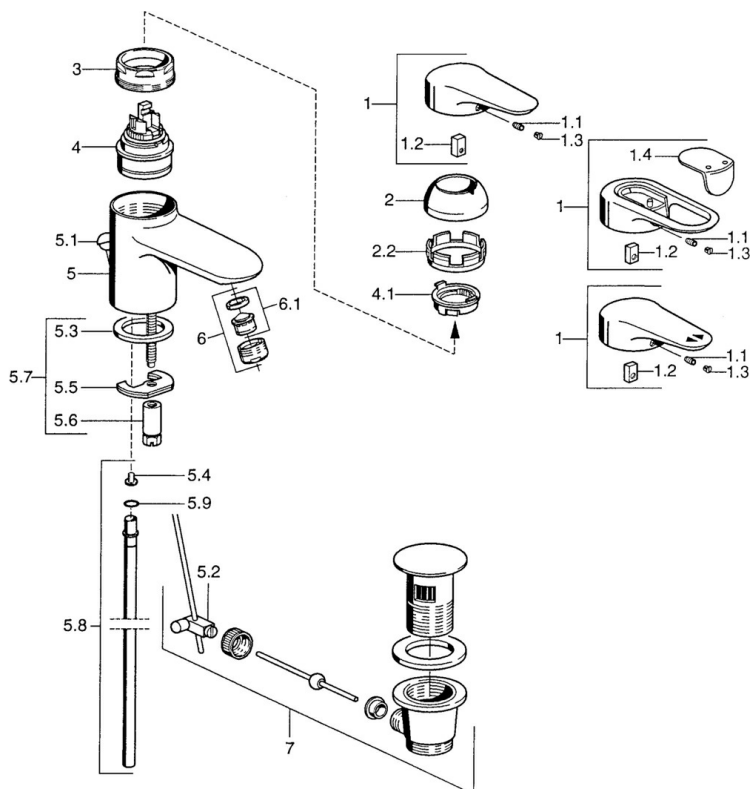

EAN: 4015474631823
static.hansa.com/03092106

- Umývadlo
- Jednopáková
- Stojanková
- Chróm
- Pevné výtokové rameno
- Jedna ovládací páka / rukovät, Páka so symbolom teplej a studenej vody
- Odtoková garnitúra s tiahom
- Medené prípojovacie trubičky

Technické údaje

Technické vlastnosti

Veľkosť DN (menovitý rozmer)	DN15
Dodávka teplej vody	max. +80°C
Pracovný tlak	0.5-10 bar
Spojovacia veľkosť	Ø10
Projection	124 mm
Materiál	Mosadz

Predpisy

Norma EN	EN 817
----------	---------------

Náhradné diely

SP03092102

Název	Kód
1 Ovládací rukoväť, 99 mm, red/blue Ukončené	59913769
1 Ovládací rukoväť, L=138 mm Ukončené	59913770
1 Ovládací rukoväť, L=99 mm, (-2011)	59913768
1.1 Skrutka, M5x8, SW2.5	59904755
1.2 Klzné puzdro	59904778
1.3 Plug, hot/cold	59906705
2 Krytka Chróm/Saténová Ukončené	59906564
2 Krytka	59906563
2.2 Upevňovacia objímka	59906695
3 Očné skrutka, M50x1, SW45	59904775
4 Kartuš, 4.8 eco	59904601
4 Kartuš, 4.8 Eco-Top	59911431
4.1 Hot water limiter	59904759
5.2 Spojovací diel tiahla	59904624
5.3 Tesnenie, 37x48x3.5	59911422
5.4 Attachment clamp Ukončené	59911416
5.5	59904765
5.6 Skrutka, M8x1, SW13	59904766
5.7 Upevňovací set	59910749
5.8 Potrubie, d 10 mm, L=413	59911423
5.9 O-krúžok, 9x2	59905095
6 Aerátor, M24x1 STD HC A	59902366
6 Aerátor, M24x1 A Biela Ukončené	59905419
6 Aerátor, M24x1 STD CC A Ušľachtilá mosadz Ukončené	59906580
6.1 Aerátor, M22/24 A	59902081
7 Vypúšťací ventil umývadla	59911441
7 Vypúšťací ventil umývadla Saténová Ukončené	59911442
7 Vypúšťací ventil umývadla Biela Ukončené	59911443
N.I. Podložka s očkom pre retiazku	59902219
N.I.	59906910