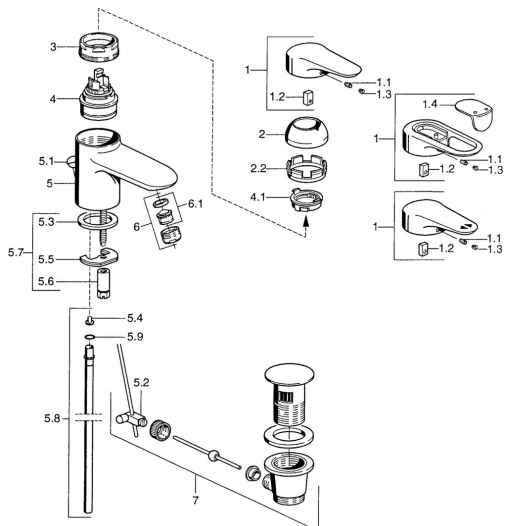

EAN: 4015474683198
static.hansa.com/0309210586

- Umývadlo
- Jednopáková
- Stojanková
- Pevné výtokové rameno

- Jedna ovládací páka / rukovět, Páka so symbolom teplej a studenej vody
- Odtoková garnitúra s tiahlom
- Medené pripojovacie trubičky

Technické údaje

Technické vlastnosti

Veľkosť DN (menovitý rozmer)	DN15
Dodávka teplej vody	max. +80°C
Pracovný tlak	0.5-10 bar
Spojovacia veľkosť	Ø10
Projection	124 mm
Materiál	Mosadz

Predpisy

Norma EN	EN 817
----------	---------------

Náhradné diely

SP03092102

Název	Kód
1 Ovládací rukoväť, 99 mm, red/blue Ukončené	59913769
1 Ovládací rukoväť, L=138 mm Ukončené	59913770
1 Ovládací rukoväť, L=99 mm, (-2011)	59913768
1.1 Skrutka, M5x8, SW2.5	59904755
1.2 Klzné puzdro	59904778
1.3 Plug, hot/cold	59906705
2 Krytka Chróm/Saténová Ukončené	59906564
2 Krytka	59906563
2.2 Upevňovacia objímka	59906695
3 Očné skrutka, M50x1, SW45	59904775
4 Kartuš, 4.8 eco	59904601
4 Kartuš, 4.8 Eco-Top	59911431
4.1 Hot water limiter	59904759
5.2 Spojovací diel tiahla	59904624
5.3 Tesnenie, 37x48x3.5	59911422
5.4 Attachment clamp Ukončené	59911416
5.5	59904765
5.6 Skrutka, M8x1, SW13	59904766
5.7 Upevňovací set	59910749
5.8 Potrubie, d 10 mm, L=413	59911423
5.9 O-krúžok, 9x2	59905095
6 Aerátor, M24x1 STD HC A	59902366
6 Aerátor, M24x1 A Biela Ukončené	59905419
6 Aerátor, M24x1 STD CC A Ušľachtilá mosadz Ukončené	59906580
6.1 Aerátor, M22/24 A	59902081
7 Vypúšťací ventil umývadla	59911441
7 Vypúšťací ventil umývadla Saténová Ukončené	59911442
7 Vypúšťací ventil umývadla Biela Ukončené	59911443
N.I. Podložka s očkom pre retiazku	59902219
N.I.	59906910