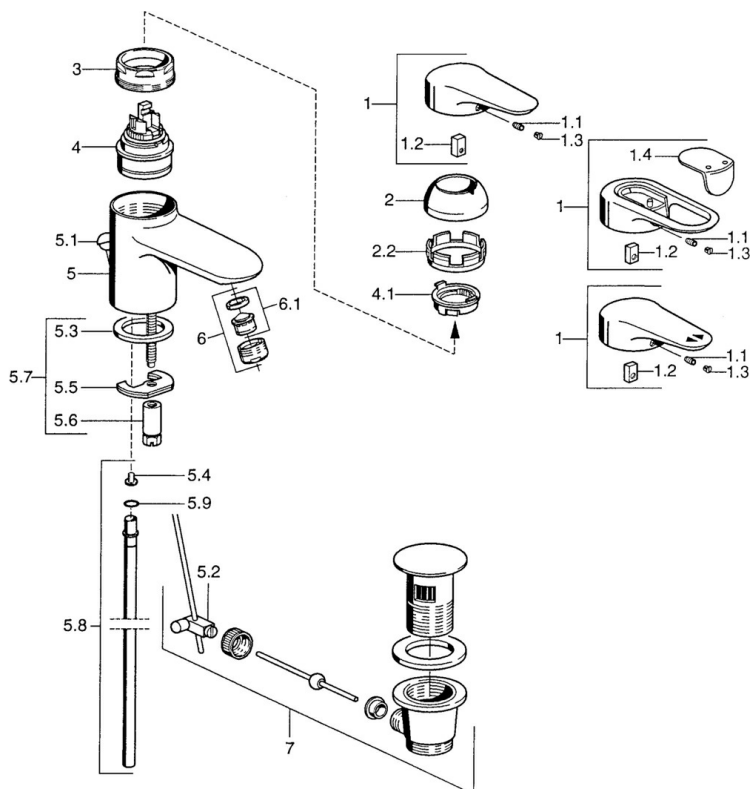

EAN: 4015474683198
static.hansa.com/0309210586

- Umývadlo
- Jednopáková
- Stojanková
- Pevné výtokové rameno

- Jedna ovládací páka / rukovět, Páka so symbolom teplej a studenej vody
- Odtoková garnitúra s tiahlom
- Medené pripojovacie trubičky

Technické údaje

Technické vlastnosti

Veľkosť DN (menovitý rozmer)	DN15
Dodávka teplej vody	max. +80°C
Pracovný tlak	0.5-10 bar
Spojovacia veľkosť	Ø10
Projection	124 mm
Materiál	Mosadz

Predpisy

Norma EN	EN 817
----------	---------------

Náhradné diely

SP03092102

Název	Kód
1 Ovládací rukoväť, 99 mm, red/blue Ukončené	59913769
1 Ovládací rukoväť, L=138 mm Ukončené	59913770
1 Ovládací rukoväť, L=99 mm, (-2011)	59913768
1.1 Skrutka, M5x8, SW2.5	59904755
1.2 Klzné puzdro	59904778
1.3 Plug, hot/cold	59906705
2 Krytka Chróm/Saténová Ukončené	59906564
2 Krytka	59906563
2.2 Upevňovacia objímka	59906695
3 Očné skrutka, M50x1, SW45	59904775
4 Kartuš, 4.8 eco	59904601
4 Kartuš, 4.8 Eco-Top	59911431
4.1 Hot water limiter	59904759
5.2 Spojovací diel tiahla	59904624
5.3 Tesnenie, 37x48x3.5	59911422
5.4 Attachment clamp Ukončené	59911416
5.5	59904765
5.6 Skrutka, M8x1, SW13	59904766
5.7 Upevňovací set	59910749
5.8 Potrubie, d 10 mm, L=413	59911423
5.9 O-krúžok, 9x2	59905095
6 Aerátor, M24x1 STD HC A	59902366
6 Aerátor, M24x1 A Biela Ukončené	59905419
6 Aerátor, M24x1 STD CC A Ušľachtilá mosadz Ukončené	59906580
6.1 Aerátor, M22/24 A	59902081
7 Vypúšťací ventil umývadla	59911441
7 Vypúšťací ventil umývadla Saténová Ukončené	59911442
7 Vypúšťací ventil umývadla Biela Ukončené	59911443
N.I. Podložka s očkom pre retiazku	59902219
N.I.	59906910