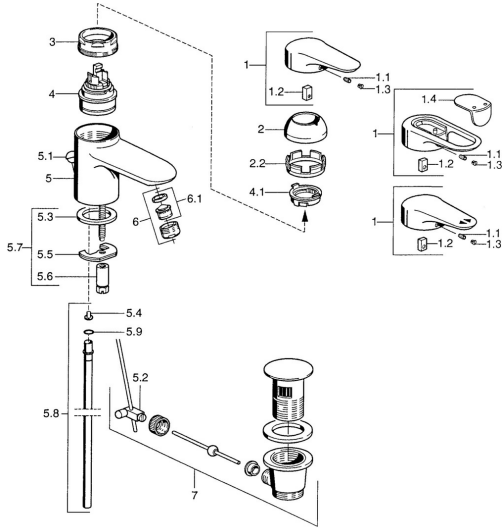

EAN: 4015474683198
static.hansa.com/0309210586

- Wastafel
- Eengreeps
- Wastafelmontage
- Vaste uitloop
- Eengreeps bediend, Hendel met warm-koud-aanduiding
- Afvoergarnituur met trekstang
- Koperen aansluitpijpen

Technische gegevens

Technische eigenschappen

DN-maat	DN15
Warmwatertoevoer	max. +80°C
Werkdruk	0.5-10 bar
Aansluitmaat	Ø10
Projection	124 mm
Materiaal	brass

Voorschriften

EN-norm	EN 817
---------	---------------

Reserveonderdelen

SP03092102

	Naam	Code
1	Hendel, 99 mm, red/blue Chroom Stopgezet	59913769
1	Hendel, L=138 mm Chroom Stopgezet	59913770
1	Hendel, L=99 mm, (-2011) Chroom	59913768
1.1	Schroef, M5x8, SW2.5	59904755
1.2	Joint klassiek uitloop	59904778
1.3	Plug, hot/cold	59906705
2	Kap Chroom/Satijn Stopgezet	59906564
2	Kap Chroom	59906563
2.2	Vaststelling van de mouw	59906695
3	Schroef, M50x1, SW45	59904775
4	Binnenwerk, 4,8 eco	59904601
4	Binnenwerk, 4,8 Eco-Top	59911431
4.1	Hot water limiter	59904759
5.2	Gewrichtstuk	59904624
5.3	Dichting, 37x48x3.5	59911422
5.4	Attachment clamp Stopgezet	59911416
5.5	Fixing plate	59904765
5.6	Schroef, M8x1, SW13	59904766
5.7	Bevestigingsset	59910749
5.8	Pijp, d 10 mm, L=413	59911423
5.9	O-ring, 9x2	59905095
6	Mousseur, M24x1 STD HC A Chroom	59902366
6	Mousseur, M24x1 A Wit Stopgezet	59905419
6	Mousseur, M24x1 STD CC A Edelmessing Stopgezet	59906580
6.1	Mousseur, M22/24 A	59902081
7	Wastegarnituur Chroom	59911441
7	Wastegarnituur Satijn Stopgezet	59911442
7	Wastegarnituur Wit Stopgezet	59911443
N.I.	Kettinghouder	59902219
N.I.	Plug	59906910