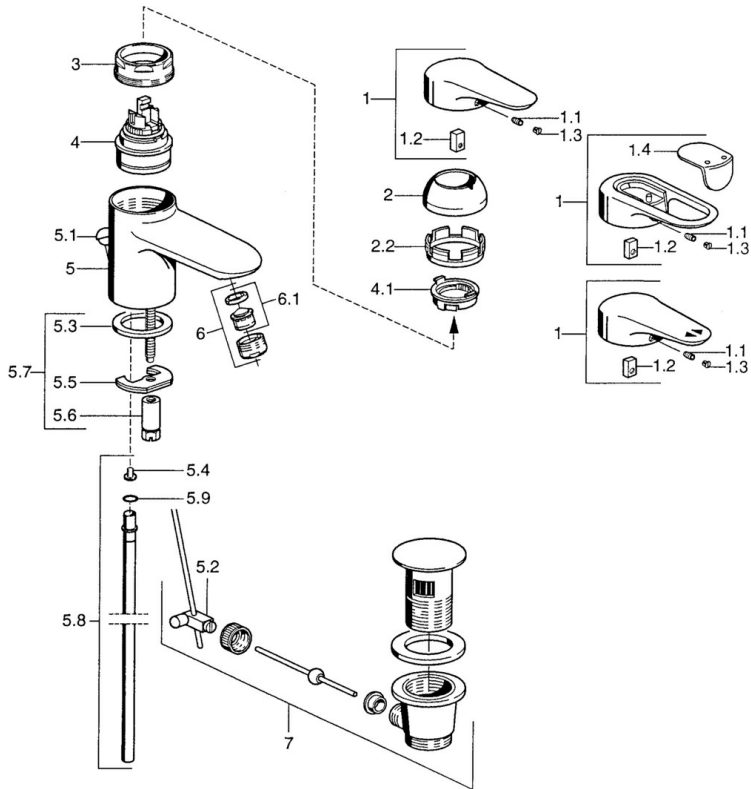

EAN: 4015474683198
static.hansa.com/0309210586

- Wastafel
- Eengreeps
- Wastafelmontage
- Vaste uitloop
- Eengreeps bediend, Hendel met warm-koud-aanduiding
- Afvoergarnituur met trekstang
- Koperen aansluitpijpen

Technische gegevens

Technische eigenschappen

DN-maat	DN15
Warmwatertoevoer	max. +80°C
Werkdruk	0.5-10 bar
Aansluitmaat	Ø10
Projection	124 mm
Materiaal	brass

Voorschriften

EN-norm	EN 817
---------	---------------

Reserveonderdelen

SP03092102

	Naam	Code
1	Hendel, 99 mm, red/blue Chroom Stopgezet	59913769
1	Hendel, L=138 mm Chroom Stopgezet	59913770
1	Hendel, L=99 mm, (-2011) Chroom	59913768
1.1	Schroef, M5x8, SW2.5	59904755
1.2	Joint klassiek uitloop	59904778
1.3	Plug, hot/cold	59906705
2	Kap Chroom/Satijn Stopgezet	59906564
2	Kap Chroom	59906563
2.2	Vaststelling van de mouw	59906695
3	Schroef, M50x1, SW45	59904775
4	Binnenwerk, 4,8 eco	59904601
4	Binnenwerk, 4,8 Eco-Top	59911431
4.1	Hot water limiter	59904759
5.2	Gewrichtstuk	59904624
5.3	Dichting, 37x48x3.5	59911422
5.4	Attachment clamp Stopgezet	59911416
5.5	Fixing plate	59904765
5.6	Schroef, M8x1, SW13	59904766
5.7	Bevestigingsset	59910749
5.8	Pijp, d 10 mm, L=413	59911423
5.9	O-ring, 9x2	59905095
6	Mousseur, M24x1 STD HC A Chroom	59902366
6	Mousseur, M24x1 A Wit Stopgezet	59905419
6	Mousseur, M24x1 STD CC A Edelmessing Stopgezet	59906580
6.1	Mousseur, M22/24 A	59902081
7	Wastegarnituur Chroom	59911441
7	Wastegarnituur Satijn Stopgezet	59911442
7	Wastegarnituur Wit Stopgezet	59911443
N.I.	Kettinghouder	59902219
N.I.	Plug	59906910