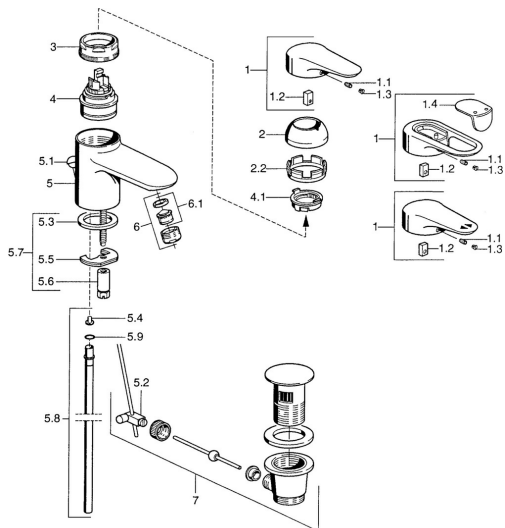

EAN: 4015474683198
static.hansa.com/0309210586

- Lavabo
- Monocomando
- Montaggio d'appoggio
- Bocca fissa

- Leva/Manopola monocomando, Leva con simbolo F+C
- Piletta di scarico con astina saltarello
- Collegamento con tubo

Dati tecnici

Caratteristiche tecniche

Misura DN (dimensione nominale)	DN15
Fornitura di acqua calda	max. +80°C
Pressione di esercizio	0.5-10 bar
Misura della connessione	Ø10
Projection	124 mm
Materiale	Ottone

Norme

Standard EN	EN 817
-------------	---------------

Parti di ricambio

SP03092102

	Nome	Codice
1	Leva, 99 mm, red/blue Cromo Fuori produzione	59913769
1	Leva, L=138 mm Cromo Fuori produzione	59913770
1	Leva, L=99 mm, (-2011) Cromo	59913768
1.1	Screw, M5x8, SW2.5	59904755
1.2	Adattatore	59904778
1.3	Tappo, hot/cold	59906705
2	Cappuccio Cromo/Satinato Fuori produzione	59906564
2	Cappuccio Cromo	59906563
2.2	Manicotto di fissaggio	59906695
3	Vite eye, M50x1, SW45	59904775
4	Cartuccia, 4.8 eco	59904601
4	Cartuccia, 4.8 Eco-Top	59911431
4.1	Hot water limiter	59904759
5.2	Snodo	59904624
5.3	Giunto, 37x48x3.5	59911422
5.4	Attachment clamp Fuori produzione	59911416
5.5	Fixing plate	59904765
5.6	Screw, M8x1, SW13	59904766
5.7	Set di fissaggio	59910749
5.8	, d 10 mm, L=413	59911423
5.9	O-ring, 9x2	59905095
6	Aeratore, M24x1 STD HC A Cromo	59902366
6	Aeratore, M24x1 A Bianco Fuori produzione	59905419
6	Aeratore, M24x1 STD CC A Ottone lucido Fuori produzione	59906580
6.1	Aeratore, M22/24 A	59902081
7	Scarico a saltarello Cromo	59911441
7	Scarico a saltarello Satinato Fuori produzione	59911442
7	Scarico a saltarello Bianco Fuori produzione	59911443
N.I.	Rondella con portacatenella	59902219
N.I.	Tappo	59906910