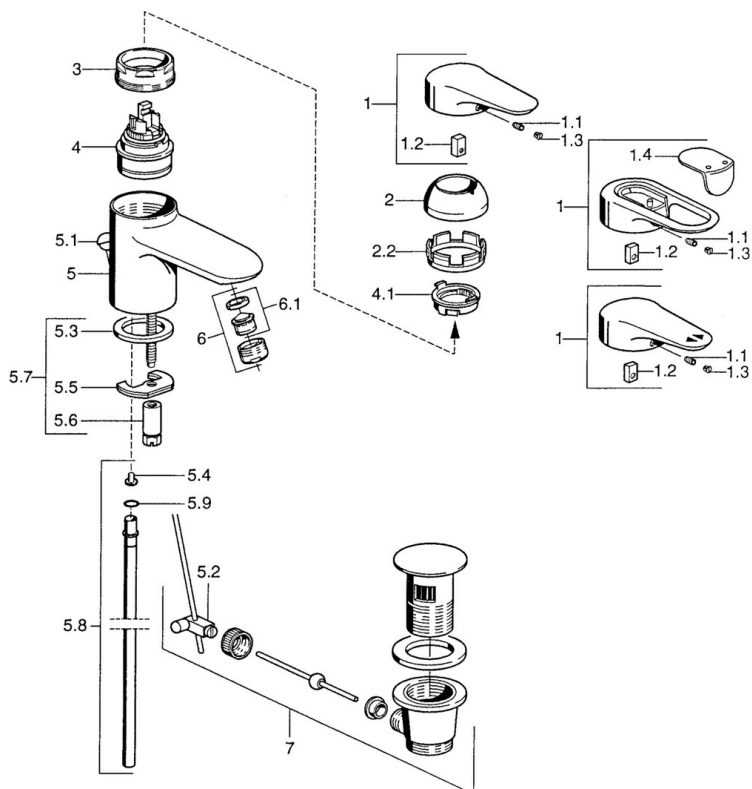

EAN: 4015474683198
static.hansa.com/0309210586

- Lavabo
- Monocomando
- Montaggio d'appoggio
- Bocca fissa

- Leva/Manopola monocomando, Leva con simbolo F+C
- Piletta di scarico con astina saltarello
- Collegamento con tubo

Dati tecnici

Caratteristiche tecniche

Misura DN (dimensione nominale)	DN15
Fornitura di acqua calda	max. +80°C
Pressione di esercizio	0.5-10 bar
Misura della connessione	Ø10
Projection	124 mm
Materiale	Ottone

Norme

Standard EN	EN 817
-------------	---------------

Parti di ricambio

SP03092102

	Nome	Codice
1	Leva, 99 mm, red/blue Cromo Fuori produzione	59913769
1	Leva, L=138 mm Cromo Fuori produzione	59913770
1	Leva, L=99 mm, (-2011) Cromo	59913768
1.1	Screw, M5x8, SW2.5	59904755
1.2	Adattatore	59904778
1.3	Tappo, hot/cold	59906705
2	Cappuccio Cromo/Satinato Fuori produzione	59906564
2	Cappuccio Cromo	59906563
2.2	Manicotto di fissaggio	59906695
3	Vite eye, M50x1, SW45	59904775
4	Cartuccia, 4.8 eco	59904601
4	Cartuccia, 4.8 Eco-Top	59911431
4.1	Hot water limiter	59904759
5.2	Snodo	59904624
5.3	Giunto, 37x48x3.5	59911422
5.4	Attachment clamp Fuori produzione	59911416
5.5	Fixing plate	59904765
5.6	Screw, M8x1, SW13	59904766
5.7	Set di fissaggio	59910749
5.8	, d 10 mm, L=413	59911423
5.9	O-ring, 9x2	59905095
6	Aeratore, M24x1 STD HC A Cromo	59902366
6	Aeratore, M24x1 A Bianco Fuori produzione	59905419
6	Aeratore, M24x1 STD CC A Ottone lucido Fuori produzione	59906580
6.1	Aeratore, M22/24 A	59902081
7	Scarico a saltarello Cromo	59911441
7	Scarico a saltarello Satinato Fuori produzione	59911442
7	Scarico a saltarello Bianco Fuori produzione	59911443
N.I.	Rondella con portacatenella	59902219
N.I.	Tappo	59906910