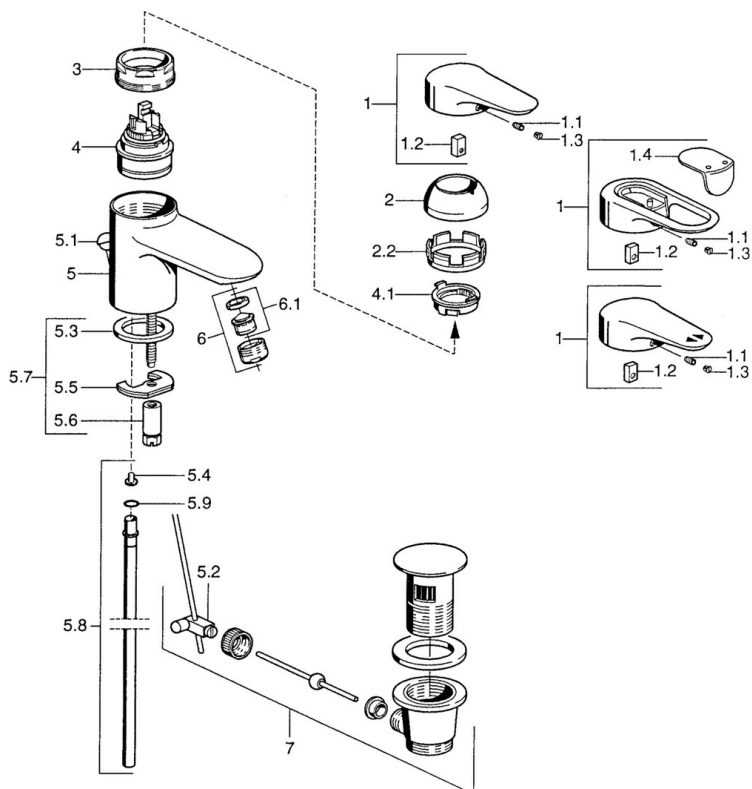

EAN: 4015474683198  
[static.hansa.com/0309210586](http://static.hansa.com/0309210586)

- Umyvadlo
- Jednopáková
- Stojánková
- Pevné výtokové rameno

- Jedna ovládací páka / rukojeť, Páka se symboly teplé a studené vody
- Mechanický uzávěr odpadu s táhlem
- Měděné přípojovací trubky

### Technické vlastnosti

Velikost DN (jmenovitý rozměr)	<b>DN15</b>
Zdroj teplé vody	<b>max. +80°C</b>
Pracovní tlak	<b>0.5-10 bar</b>
Velikost přípojky	<b>Ø10</b>
Projection	<b>124 mm</b>
Materiál	<b>Mosaz</b>

### SP03092102

	Název	Kód
1	Páka, 99 mm, red/blue Ukončeno	59913769
1	Páka, L=138 mm Ukončeno	59913770
1	Páka, L=99 mm, (-2011)	59913768
1.1	Šroub, M5x8, SW2.5	59904755
1.2	Kluzné pouzdro (osazené)	59904778
1.3	Plug, hot/cold	59906705
2	Krytka Chrom/saténová Ukončeno	59906564
2	Krytka	59906563
2.2	Upevňovací objímka	59906695
3	Oční šroub, M50x1, SW45	59904775
4	Kartuše, 4.8 eco	59904601
4	Kartuše, 4.8 Eco-Top	59911431
4.1	Hot water limiter	59904759
5.2	Spojovací díl táhel	59904624
5.3	Těsnění, 37x48x3.5	59911422
5.4	Attachment clamp Ukončeno	59911416
5.5	Upevňovací deska	59904765
5.6	Šroub, M8x1, SW13	59904766
5.7	Upevňovací set	59910749
5.8	Roura, d 10 mm, L=413	59911423
5.9	O-kroužek, 9x2	59905095
6	Aerator, M24x1 STD HC A	59902366
6	Aerator, M24x1 A Bílá Ukončeno	59905419
6	Aerator, M24x1 STD CC A Ušlechtilá mosaz Ukončeno	59906580
6.1	Aerator, M22/24 A	59902081
7	Vypouštěcí ventil	59911441
7	Vypouštěcí ventil Saténová Ukončeno	59911442
7	Vypouštěcí ventil Bílá Ukončeno	59911443
N.I.	Podložka s očkem pro řetízek	59902219
N.I.	Plug	59906910