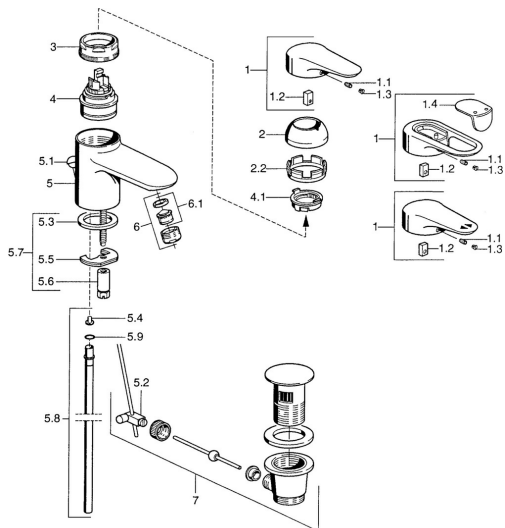

EAN: 4015474683198  
[static.hansa.com/0309210586](http://static.hansa.com/0309210586)

- Umyvadlo
- Jednopáková
- Stojánková
- Pevné výtokové rameno

- Jedna ovládací páka / rukojeť, Páka se symboly teplé a studené vody
- Mechanický uzávěr odpadu s táhlem
- Měděné přípojovací trubky

### Technické vlastnosti

Velikost DN (jmenovitý rozměr)	<b>DN15</b>
Zdroj teplé vody	<b>max. +80°C</b>
Pracovní tlak	<b>0.5-10 bar</b>
Velikost přípojky	<b>Ø10</b>
Projection	<b>124 mm</b>
Materiál	<b>Mosaz</b>

### SP03092102

	Název	Kód
1	Páka, 99 mm, red/blue Ukončeno	59913769
1	Páka, L=138 mm Ukončeno	59913770
1	Páka, L=99 mm, (-2011)	59913768
1.1	Šroub, M5x8, SW2.5	59904755
1.2	Kluzné pouzdro (osazené)	59904778
1.3	Plug, hot/cold	59906705
2	Krytka Chrom/saténová Ukončeno	59906564
2	Krytka	59906563
2.2	Upevňovací objímka	59906695
3	Oční šroub, M50x1, SW45	59904775
4	Kartuše, 4.8 eco	59904601
4	Kartuše, 4.8 Eco-Top	59911431
4.1	Hot water limiter	59904759
5.2	Spojovací díl táhel	59904624
5.3	Těsnění, 37x48x3.5	59911422
5.4	Attachment clamp Ukončeno	59911416
5.5	Upevňovací deska	59904765
5.6	Šroub, M8x1, SW13	59904766
5.7	Upevňovací set	59910749
5.8	Roura, d 10 mm, L=413	59911423
5.9	O-kroužek, 9x2	59905095
6	Aerator, M24x1 STD HC A	59902366
6	Aerator, M24x1 A Bílá Ukončeno	59905419
6	Aerator, M24x1 STD CC A Ušlechtilá mosaz Ukončeno	59906580
6.1	Aerator, M22/24 A	59902081
7	Vypouštěcí ventil	59911441
7	Vypouštěcí ventil Saténová Ukončeno	59911442
7	Vypouštěcí ventil Bílá Ukončeno	59911443
N.I.	Podložka s očkem pro řetízek	59902219
N.I.	Plug	59906910