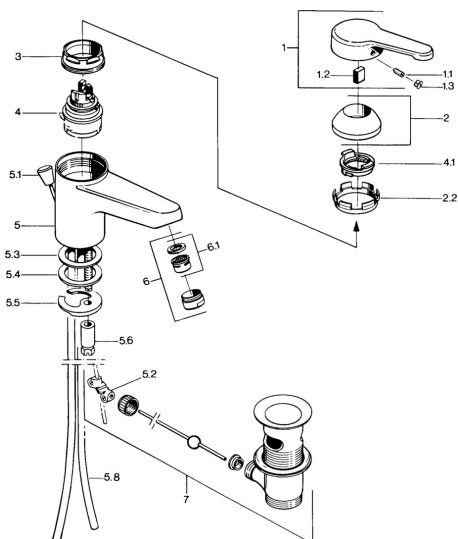

EAN: 4015474584747  
[static.hansa.com/0309210194](http://static.hansa.com/0309210194)

- Umývadlo
- Jednopáková
- Stojanková
- Ušľachtilá mosadz
- Pevné výtokové rameno
- Jedna ovládacia páka / rukoväť, Páka so symbolom teplej a studenej vody
- Odtoková garnitúra s tiahлом
- Medené pripojovacie trubičky

### Technické vlastnosti

Veľkosť DN (menovitý rozmer)	<b>DN15</b>
Dodávka teplej vody	<b>max. +80°C</b>
Pracovný tlak	<b>0.5-10 bar</b>
Spojovacia veľkosť	<b>Ø10</b>
Projection	<b>124 mm</b>
Materiál	<b>Mosadz</b>

### SP03092101

Název	Kód
1 Ovládací rukoväť, L=99 mm, (-2011)	59913768
1.1 Skrutka, M5x8, SW2.5	59904755
1.2 Klzné puzdro	59904778
1.3 Plug, hot/cold	59906705
2 Krytka	59906563
2.2 Upevňovacia objímka	59906695
3 Očné skrutka, M50x1, SW45	59904775
4 Kartuš, 4.8 eco	59904601
4.1 Hot water limiter	59904759
5.2 Spojovací diel tiahla	59904624
5.3 Tesnenie, 45x36x2 Ukončené	59905034
5.3 O-kružok, d 38x3.5	59910236
5.4 Tesnenie, 48x33.5x2	59902283
5.5	59904765
5.6 Skrutka, M8x1, SW13	59904766
5.7 Upevňovací set	59910749
5.8 Potrubie Ukončené	59910030
6 Aerátor, M24x1 STD CC A Ušľachtilá mosadz Ukončené	59906580
6 Aerátor, M24x1 A Biela Ukončené	59905419
6 Aerátor, M24x1 STD HC A	59902366
6.1 Aerátor, M22/24 A	59902081
7 Vypúšťací ventil umývadla Ušľachtilá mosadz Ukončené	59906734
7 Vypúšťací ventil umývadla	59904620
N.I. Podložka s očkom pre retiazku	59902219
N.I.	59906910