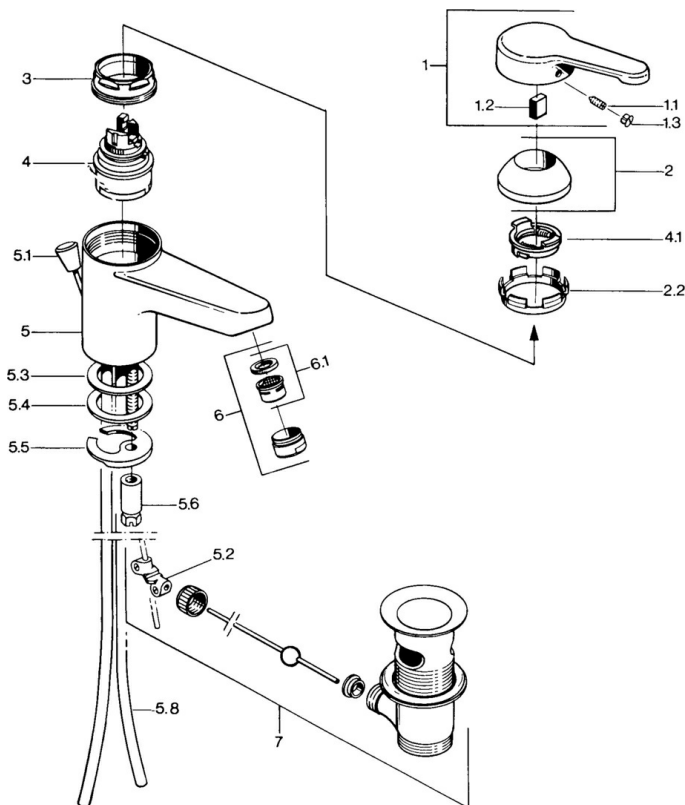

EAN: 4015474584747  
[static.hansa.com/0309210194](http://static.hansa.com/0309210194)

- Umývadlo
- Jednopáková
- Stojanková
- Ušľachtilá mosadz
- Pevné výtokové rameno
- Jedna ovládacia páka / rukoväť, Páka so symbolom teplej a studenej vody
- Odtoková garnitúra s tiahлом
- Medené pripojovacie trubičky

### Technické vlastnosti

Veľkosť DN (menovitý rozmer)	<b>DN15</b>
Dodávka teplej vody	<b>max. +80°C</b>
Pracovný tlak	<b>0.5-10 bar</b>
Spojovacia veľkosť	<b>Ø10</b>
Projection	<b>124 mm</b>
Materiál	<b>Mosadz</b>

### SP03092101

Název	Kód
1 Ovládací rukoväť, L=99 mm, (-2011)	59913768
1.1 Skrutka, M5x8, SW2.5	59904755
1.2 Klzné puzdro	59904778
1.3 Plug, hot/cold	59906705
2 Krytka	59906563
2.2 Upevňovacia objímka	59906695
3 Očné skrutka, M50x1, SW45	59904775
4 Kartuš, 4.8 eco	59904601
4.1 Hot water limiter	59904759
5.2 Spojovací diel tiahla	59904624
5.3 Tesnenie, 45x36x2 Ukončené	59905034
5.3 O-kružok, d 38x3.5	59910236
5.4 Tesnenie, 48x33.5x2	59902283
5.5	59904765
5.6 Skrutka, M8x1, SW13	59904766
5.7 Upevňovací set	59910749
5.8 Potrubie Ukončené	59910030
6 Aerátor, M24x1 STD CC A Ušľachtilá mosadz Ukončené	59906580
6 Aerátor, M24x1 A Biela Ukončené	59905419
6 Aerátor, M24x1 STD HC A	59902366
6.1 Aerátor, M22/24 A	59902081
7 Vypúšťací ventil umývadla Ušľachtilá mosadz Ukončené	59906734
7 Vypúšťací ventil umývadla	59904620
N.I. Podložka s očkom pre retiazku	59902219
N.I.	59906910