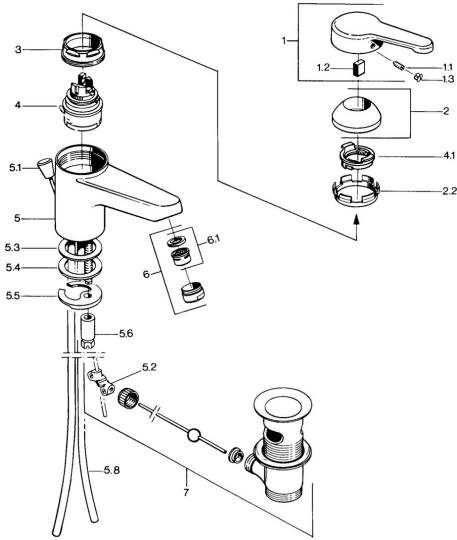

EAN: 4015474584747
static.hansa.com/0309210194

- Wastafel
- Eengreeps
- Wastafelmontage
- Edelmessing
- Vaste uitloop
- Eengreeps bediend, Hendel met warm-koud-aanduiding
- Afvoergarnituur met trekstang
- Koperen aansluitpijpen

Technische gegevens

Technische eigenschappen

DN-maat	DN15
Warmwatertoevoer	max. +80°C
Werkdruk	0.5-10 bar
Aansluitmaat	Ø10
Projection	124 mm
Materiaal	brass

Voorschriften

EN-norm	EN 817
---------	---------------

Reserveonderdelen

SP03092101

	Naam	Code
1	Hendel, L=99 mm, (-2011) Chroom	59913768
1.1	Schroef, M5x8, SW2.5	59904755
1.2	Joint klassiek uitloop	59904778
1.3	Plug, hot/cold	59906705
2	Kap Chroom	59906563
2.2	Vaststelling van de mouw	59906695
3	Schroefoog, M50x1, SW45	59904775
4	Binnenwerk, 4.8 eco	59904601
4.1	Hot water limiter	59904759
5.2	Gewichtstuk	59904624
5.3	Dichting, 45x36x2 Stopgezet	59905034
5.3	O-ring, d 38x3.5	59910236
5.4	Dichting, 48x33.5x2	59902283
5.5	Fixing plate	59904765
5.6	Schroef, M8x1, SW13	59904766
5.7	Bevestigingsset	59910749
5.8	Pijp Chroom Stopgezet	59910030
6	Mousseur, M24x1 STD CC A Edelmessing Stopgezet	59906580
6	Mousseur, M24x1 A Wit Stopgezet	59905419
6	Mousseur, M24x1 STD HC A Chroom	59902366
6.1	Mousseur, M22/24 A	59902081
7	Wastegarnituur Edelmessing Stopgezet	59906734
7	Wastegarnituur Chroom	59904620
N.I.	Kettinghouder	59902219
N.I.	Plug	59906910