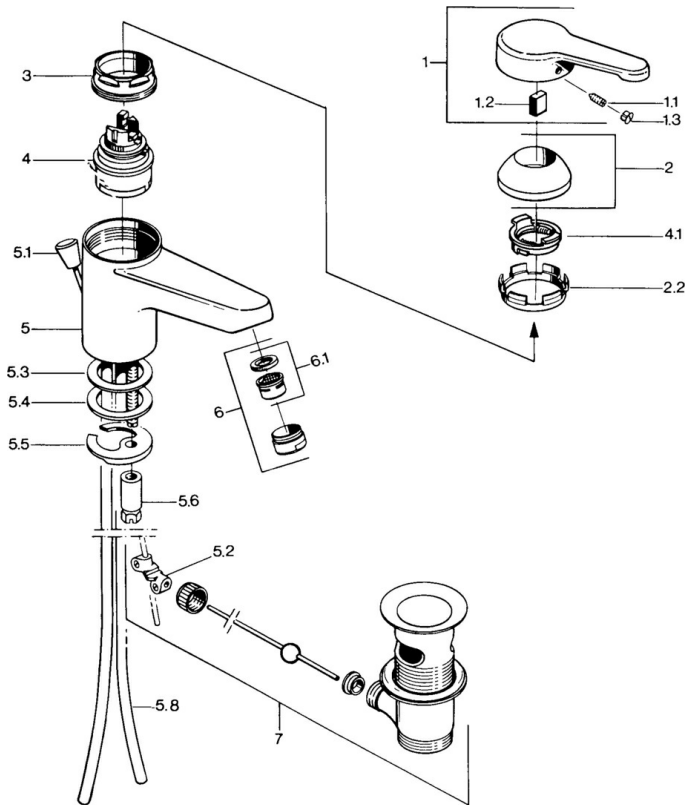

EAN: 4015474584747
static.hansa.com/0309210194

- Wastafel
- Eengreeps
- Wastafelmontage
- Edelmessing
- Vaste uitloop
- Eengreeps bediend, Hendel met warm-koud-aanduiding
- Afvoergarnituur met trekstang
- Koperen aansluitpijpen

Technische gegevens

Technische eigenschappen

DN-maat	DN15
Warmwatertoevoer	max. +80°C
Werkdruk	0.5-10 bar
Aansluitmaat	Ø10
Projection	124 mm
Materiaal	brass

Voorschriften

EN-norm	EN 817
---------	---------------

Reserveonderdelen

SP03092101

	Naam	Code
1	Hendel, L=99 mm, (-2011) Chroom	59913768
1.1	Schroef, M5x8, SW2.5	59904755
1.2	Joint klassiek uitloop	59904778
1.3	Plug, hot/cold	59906705
2	Kap Chroom	59906563
2.2	Vaststelling van de mouw	59906695
3	Schroefoog, M50x1, SW45	59904775
4	Binnenwerk, 4.8 eco	59904601
4.1	Hot water limiter	59904759
5.2	Gewichtstuk	59904624
5.3	Dichting, 45x36x2 Stopgezet	59905034
5.3	O-ring, d 38x3.5	59910236
5.4	Dichting, 48x33.5x2	59902283
5.5	Fixing plate	59904765
5.6	Schroef, M8x1, SW13	59904766
5.7	Bevestigingsset	59910749
5.8	Pijp Chroom Stopgezet	59910030
6	Mousseur, M24x1 STD CC A Edelmessing Stopgezet	59906580
6	Mousseur, M24x1 A Wit Stopgezet	59905419
6	Mousseur, M24x1 STD HC A Chroom	59902366
6.1	Mousseur, M22/24 A	59902081
7	Wastegarnituur Edelmessing Stopgezet	59906734
7	Wastegarnituur Chroom	59904620
N.I.	Kettinghouder	59902219
N.I.	Plug	59906910