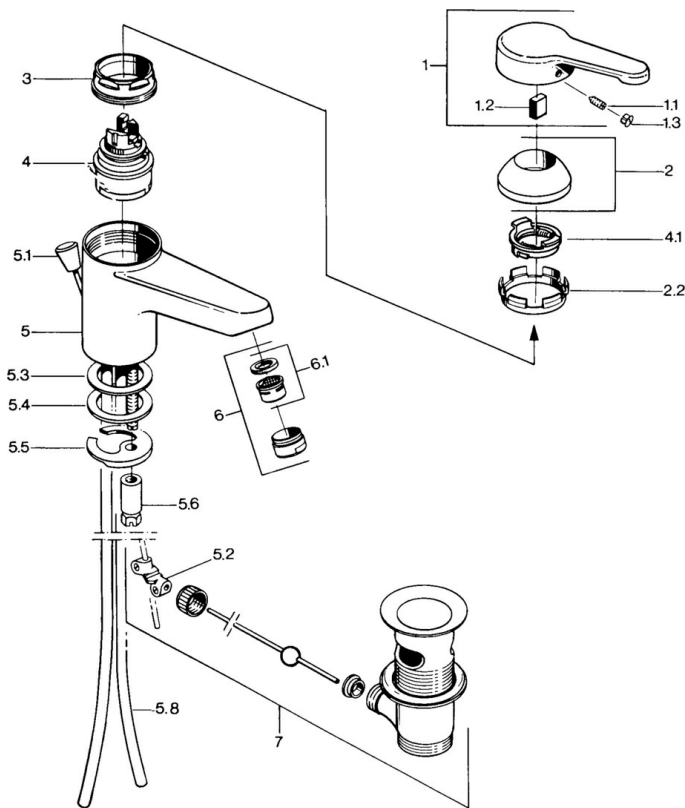

EAN: 4015474584747
static.hansa.com/0309210194

- Lavabo
- Monocomando
- Montaggio d'appoggio
- Ottone lucido
- Bocca fissa
- Leva/Manopola monocomando, Leva con simbolo F+C
- Piletta di scarico con astina saltarello
- Collegamento con tubo

Dati tecnici

Caratteristiche tecniche

Misura DN (dimensione nominale)	DN15
Fornitura di acqua calda	max. +80°C
Pressione di esercizio	0.5-10 bar
Misura della connessione	Ø10
Projection	124 mm
Materiale	Ottone

Norme

Standard EN	EN 817
-------------	---------------

Parti di ricambio

SP03092101

	Nome	Codice
1	Leva, L=99 mm, (-2011) Cromo	59913768
1.1	Screw, M5x8, SW2.5	59904755
1.2	Adattatore	59904778
1.3	Tappo, hot/cold	59906705
2	Cappuccio Cromo	59906563
2.2	Manicotto di fissaggio	59906695
3	Vite eye, M50x1, SW45	59904775
4	Cartuccia, 4,8 eco	59904601
4.1	Hot water limiter	59904759
5.2	Snodo	59904624
5.3	Giunto, 45x36x2 Fuori produzione	59905034
5.3	O-ring, d 38x3.5	59910236
5.4	Giunto, 48x33.5x2	59902283
5.5	Fixing plate	59904765
5.6	Screw, M8x1, SW13	59904766
5.7	Set di fissaggio	59910749
5.8	Pipe Cromo Fuori produzione	59910030
6	Aeratore, M24x1 STD CC A Ottone lucido Fuori produzione	59906580
6	Aeratore, M24x1 A Bianco Fuori produzione	59905419
6	Aeratore, M24x1 STD HC A Cromo	59902366
6.1	Aeratore, M22/24 A	59902081
7	Scarico a saltarello Ottone lucido Fuori produzione	59906734
7	Scarico a saltarello Cromo	59904620
N.I.	Rondella con portacatenella	59902219
N.I.	Tappo	59906910