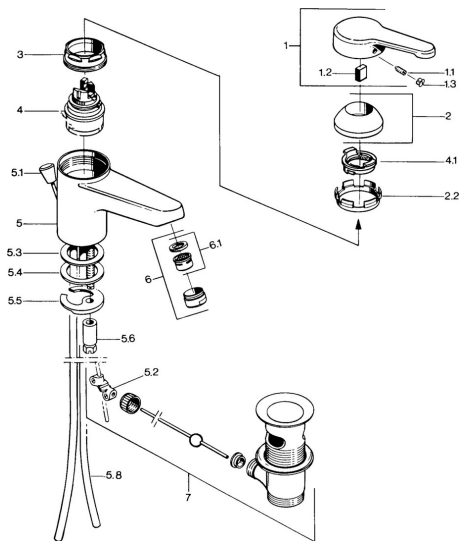

EAN: 4015474584747
static.hansa.com/0309210194

- Lavabo
- Monocomando
- Montaggio d'appoggio
- Ottone lucido
- Bocca fissa
- Leva/Manopola monocomando, Leva con simbolo F+C
- Piletta di scarico con astina saltarello
- Collegamento con tubo

Dati tecnici

Caratteristiche tecniche

Misura DN (dimensione nominale)	DN15
Fornitura di acqua calda	max. +80°C
Pressione di esercizio	0.5-10 bar
Misura della connessione	Ø10
Projection	124 mm
Materiale	Ottone

Norme

Standard EN	EN 817
-------------	---------------

Parti di ricambio

SP03092101

	Nome	Codice
1	Leva, L=99 mm, (-2011) Cromo	59913768
1.1	Screw, M5x8, SW2.5	59904755
1.2	Adattatore	59904778
1.3	Tappo, hot/cold	59906705
2	Cappuccio Cromo	59906563
2.2	Manicotto di fissaggio	59906695
3	Vite eye, M50x1, SW45	59904775
4	Cartuccia, 4,8 eco	59904601
4.1	Hot water limiter	59904759
5.2	Snodo	59904624
5.3	Giunto, 45x36x2 Fuori produzione	59905034
5.3	O-ring, d 38x3.5	59910236
5.4	Giunto, 48x33.5x2	59902283
5.5	Fixing plate	59904765
5.6	Screw, M8x1, SW13	59904766
5.7	Set di fissaggio	59910749
5.8	Pipe Cromo Fuori produzione	59910030
6	Aeratore, M24x1 STD CC A Ottone lucido Fuori produzione	59906580
6	Aeratore, M24x1 A Bianco Fuori produzione	59905419
6	Aeratore, M24x1 STD HC A Cromo	59902366
6.1	Aeratore, M22/24 A	59902081
7	Scarico a saltarello Ottone lucido Fuori produzione	59906734
7	Scarico a saltarello Cromo	59904620
N.I.	Rondella con portacatenella	59902219
N.I.	Tappo	59906910