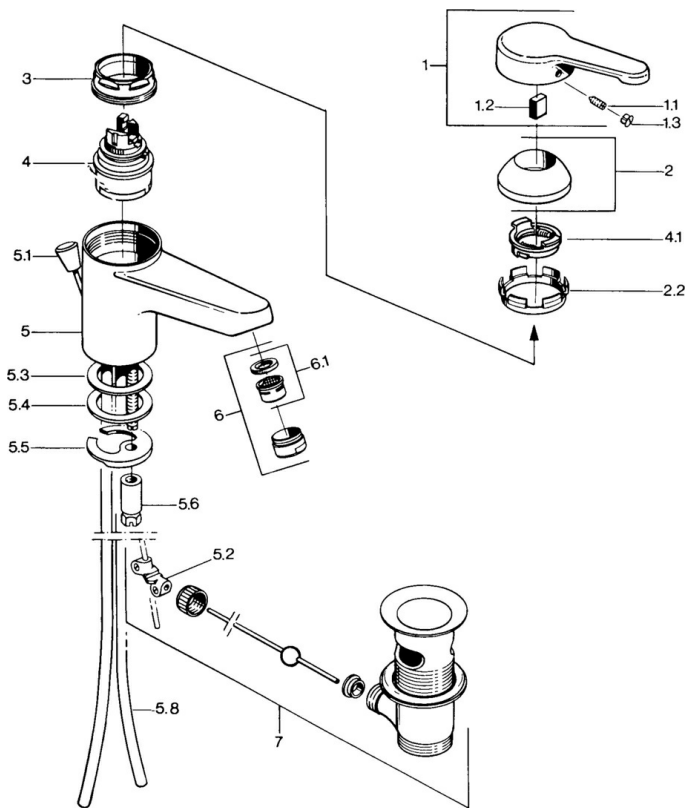

EAN: 4015474584747  
[static.hansa.com/0309210194](http://static.hansa.com/0309210194)

- Lavabo
- Monocommande
- Montage sur plaque
- Laiton
- Bec fixe
- Levier monocommande, Levier avec symbole C+F
- Vidage avec tirette
- Raccordement par tubulures cuivre

## Caractéristiques techniques

### Caractéristiques techniques

Taille DN (diamètre nominal)	<b>DN15</b>
Alimentation en eau chaude	<b>max. +80°C</b>
Pression de service	<b>0.5-10 bar</b>
Taille de raccord	<b>Ø10</b>
Saillie	<b>124 mm</b>
Matériau	<b>brass</b>

### SP03092101

	Nom	Code
1	Levier, L=99 mm, (-2011)	59913768
1.1	Vis, M5x8, SW2.5	59904755
1.2	Kit de joints pour bec	59904778
1.3	Bouchon cache trou, hot/cold	59906705
2	Chape	59906563
2.2	Manchon de fixation	59906695
3	Vis Loop, M50x1, SW45	59904775
4	Cartouche, 4.8 eco	59904601
4.1	Hot water limiter	59904759
5.2	Joint	59904624
5.3	Joint, 45x36x2 Arrêté	59905034
5.3	Joint, d 38x3.5	59910236
5.4	Joint, 48x33.5x2	59902283
5.5	Fixing plate	59904765
5.6	Vis, M8x1, SW13	59904766
5.7	Ensemble de fixation	59910749
5.8	Tuyau Arrêté	59910030
6	Aérateur, M24x1 STD CC A Laiton Arrêté	59906580
6	Aérateur, M24x1 A Blanc Arrêté	59905419
6	Aérateur, M24x1 STD HC A	59902366
6.1	Aérateur, M22/24 A	59902081
7	Vidage Laiton Arrêté	59906734
7	Vidage	59904620
N.I.	Bague avec graine d'attache	59902219
N.I.	Bouchon cache trou	59906910