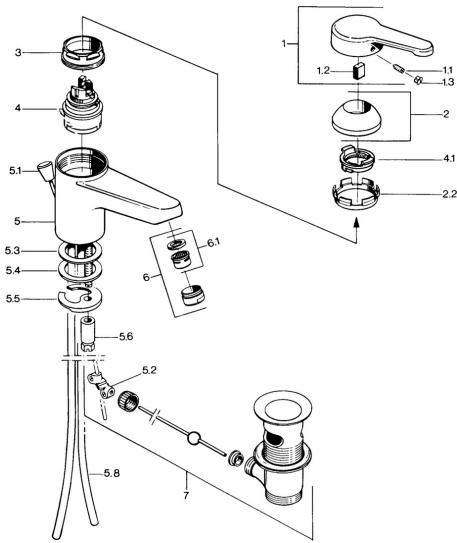

EAN: 4015474584747  
[static.hansa.com/0309210194](http://static.hansa.com/0309210194)

- Lavabo
- Monocommande
- Montage sur plaque
- Laiton
- Bec fixe
- Levier monocommande, Levier avec symbole C+F
- Vidage avec tirette
- Raccordement par tubulures cuivre

### Caractéristiques techniques

Taille DN (diamètre nominal)	<b>DN15</b>
Alimentation en eau chaude	<b>max. +80°C</b>
Pression de service	<b>0.5-10 bar</b>
Taille de raccord	<b>Ø10</b>
Saillie	<b>124 mm</b>
Matériau	<b>brass</b>

## Pièces de rechange

### SP03092101

	Nom	Code
1	Levier, L=99 mm, (-2011)	59913768
1.1	Vis, M5x8, SW2.5	59904755
1.2	Kit de joints pour bec	59904778
1.3	Bouchon cache trou, hot/cold	59906705
2	Chape	59906563
2.2	Manchon de fixation	59906695
3	Vis Loop, M50x1, SW45	59904775
4	Cartouche, 4.8 eco	59904601
4.1	Hot water limiter	59904759
5.2	Joint	59904624
5.3	Joint, 45x36x2 Arrêté	59905034
5.3	Joint, d 38x3.5	59910236
5.4	Joint, 48x33.5x2	59902283
5.5	Fixing plate	59904765
5.6	Vis, M8x1, SW13	59904766
5.7	Ensemble de fixation	59910749
5.8	Tuyau Arrêté	59910030
6	Aérateur, M24x1 STD CC A Laiton Arrêté	59906580
6	Aérateur, M24x1 A Blanc Arrêté	59905419
6	Aérateur, M24x1 STD HC A	59902366
6.1	Aérateur, M22/24 A	59902081
7	Vidage Laiton Arrêté	59906734
7	Vidage	59904620
N.I.	Bague avec graine d'attache	59902219
N.I.	Bouchon cache trou	59906910