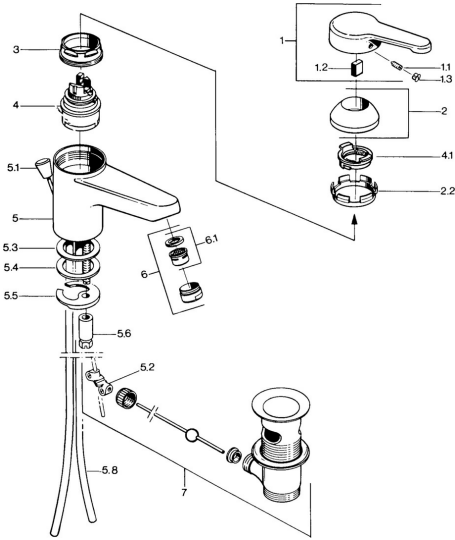

EAN: 4015474584747  
[static.hansa.com/0309210194](http://static.hansa.com/0309210194)

- Umyvadlo
- Jednopáková
- Stojánková
- Ušlechtilá mosaz
- Pevné výtokové rameno
- Jedna ovládací páka / rukojeť, Páka se symboly teplé a studené vody
- Mechanický uzávěr odpadu s táhlem
- Měděné přípojovací trubky

### Technické vlastnosti

Velikost DN (jmenovitý rozměr)	<b>DN15</b>
Zdroj teplé vody	<b>max. +80°C</b>
Pracovní tlak	<b>0.5-10 bar</b>
Velikost přípojky	<b>Ø10</b>
Projection	<b>124 mm</b>
Materiál	<b>Mosaz</b>

## Náhradní díly

### SP03092101

	Název	Kód
1	Páka, L=99 mm, (-2011)	59913768
1.1	Šroub, M5x8, SW2,5	59904755
1.2	Kluzné pouzdro (osazené)	59904778
1.3	Plug, hot/cold	59906705
2	Krytka	59906563
2.2	Upevňovací objímka	59906695
3	Oční šroub, M50x1, SW45	59904775
4	Kartuše, 4,8 eco	59904601
4.1	Hot water limiter	59904759
5.2	Spojovací díl táhel	59904624
5.3	Těsnění, 45x36x2 Ukončeno	59905034
5.3	O-kroužek, d 38x3,5	59910236
5.4	Těsnění, 48x33,5x2	59902283
5.5	Upevňovací deska	59904765
5.6	Šroub, M8x1, SW13	59904766
5.7	Upevňovací set	59910749
5.8	Roura Ukončeno	59910030
6	Aerator, M24x1 STD CC A Ušlechtilá mosaz Ukončeno	59906580
6	Aerator, M24x1 A Bílá Ukončeno	59905419
6	Aerator, M24x1 STD HC A	59902366
6.1	Aerator, M22/24 A	59902081
7	Vypouštěcí ventil Ušlechtilá mosaz Ukončeno	59906734
7	Vypouštěcí ventil	59904620
N.I.	Podložka s očkem pro řetízek	59902219
N.I.	Plug	59906910