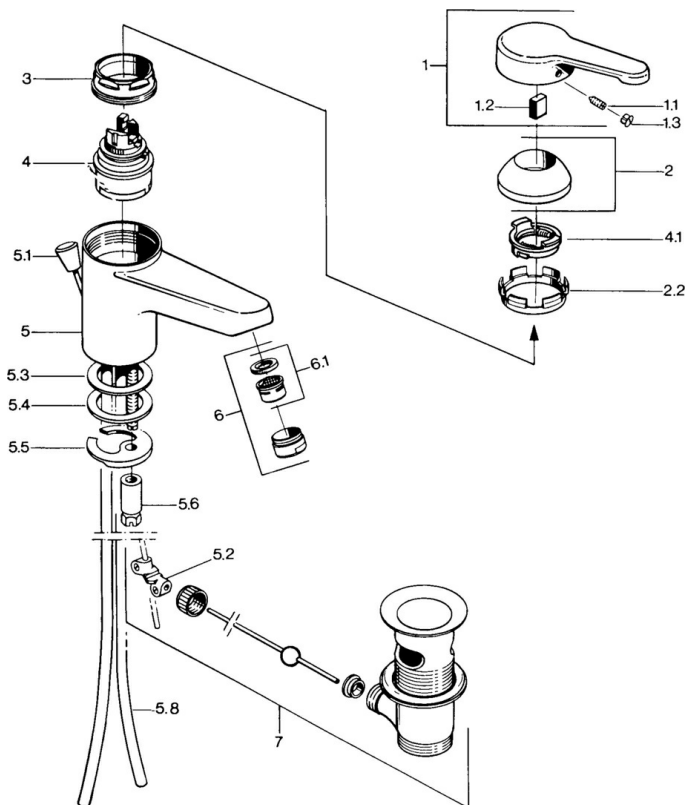

EAN: 4015474584747  
[static.hansa.com/0309210194](http://static.hansa.com/0309210194)

- Umyvadlo
- Jednopáková
- Stojánková
- Ušlechtilá mosaz
- Pevné výtokové rameno
- Jedna ovládací páka / rukojeť, Páka se symboly teplé a studené vody
- Mechanický uzávěr odpadu s táhlem
- Měděné přípojovací trubky

### Technické vlastnosti

Velikost DN (jmenovitý rozměr)	<b>DN15</b>
Zdroj teplé vody	<b>max. +80°C</b>
Pracovní tlak	<b>0.5-10 bar</b>
Velikost přípojky	<b>Ø10</b>
Projection	<b>124 mm</b>
Materiál	<b>Mosaz</b>

### SP03092101

	Název	Kód
1	Páka, L=99 mm, (-2011)	59913768
1.1	Šroub, M5x8, SW2,5	59904755
1.2	Kluzné pouzdro (osazené)	59904778
1.3	Plug, hot/cold	59906705
2	Krytka	59906563
2.2	Upevňovací objímka	59906695
3	Oční šroub, M50x1, SW45	59904775
4	Kartuše, 4,8 eco	59904601
4.1	Hot water limiter	59904759
5.2	Spojovací díl táhel	59904624
5.3	Těsnění, 45x36x2 Ukončeno	59905034
5.3	O-kroužek, d 38x3,5	59910236
5.4	Těsnění, 48x33,5x2	59902283
5.5	Upevňovací deska	59904765
5.6	Šroub, M8x1, SW13	59904766
5.7	Upevňovací set	59910749
5.8	Roura Ukončeno	59910030
6	Aerator, M24x1 STD CC A Ušlechtilá mosaz Ukončeno	59906580
6	Aerator, M24x1 A Bílá Ukončeno	59905419
6	Aerator, M24x1 STD HC A	59902366
6.1	Aerator, M22/24 A	59902081
7	Vypouštěcí ventil Ušlechtilá mosaz Ukončeno	59906734
7	Vypouštěcí ventil	59904620
N.I.	Podložka s očkem pro řetízek	59902219
N.I.	Plug	59906910