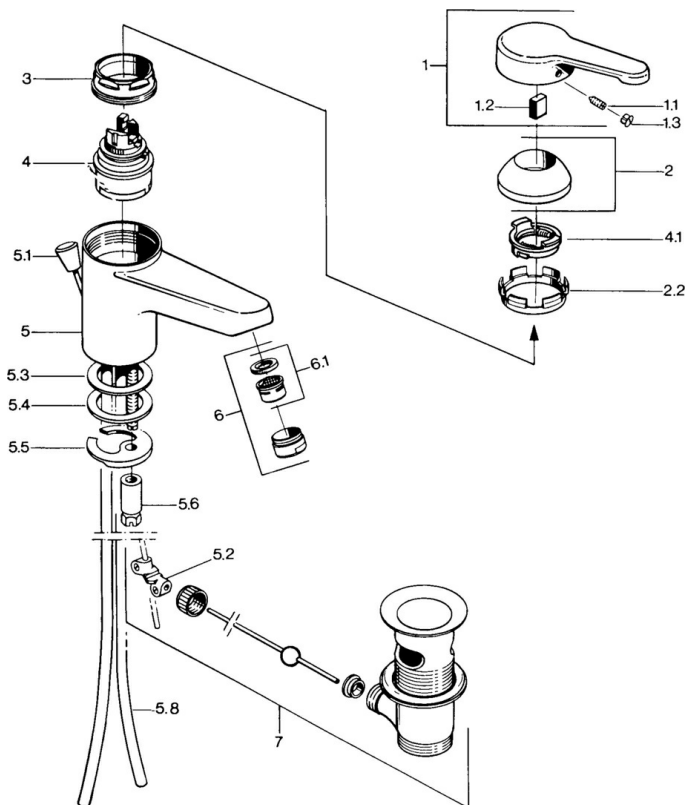

EAN: 4015474603073
static.hansa.com/0309210181

- Umývadlo
- Jednopaková
- Stojanková
- Pevné výtokové rameno
- Jedna ovládacia páka / rukoväť, Páka so symbolom teplej a studenej vody
- Odtoková garnitúra s tiahlom
- Medené pripojovacie trubičky

Technické údaje

Technické vlastnosti

Veľkosť DN (menovitý rozmer)	DN15
Dodávka teplej vody	max. +80°C
Pracovný tlak	0.5-10 bar
Spojovacia veľkosť	Ø10
Projection	124 mm
Materiál	Mosadz

Predpisy

Norma EN	EN 817
----------	---------------

Náhradné diely

SP03092101

Název	Kód
1 Ovládacia rukoväť, L=99 mm, (-2011)	59913768
1.1 Skrutka, M5x8, SW2.5	59904755
1.2 Klzné puzdro	59904778
1.3 Plug, hot/cold	59906705
2 Krytka	59906563
2.2 Upevňovacia objímka	59906695
3 Očné skrutka, M50x1, SW45	59904775
4 Kartuš, 4.8 eco	59904601
4.1 Hot water limiter	59904759
5.2 Spojovací diel tiahla	59904624
5.3 Tesnenie, 45x36x2 Ukončené	59905034
5.3 O-kružok, d 38x3.5	59910236
5.4 Tesnenie, 48x33.5x2	59902283
5.5	59904765
5.6 Skrutka, M8x1, SW13	59904766
5.7 Upevňovací set	59910749
5.8 Potrubie Ukončené	59910030
6 Aerátor, M24x1 STD CC A Ušľachtilá mosadz Ukončené	59906580
6 Aerátor, M24x1 A Biela Ukončené	59905419
6 Aerátor, M24x1 STD HC A	59902366
6.1 Aerátor, M22/24 A	59902081
7 Vypúšťací ventil umývadla Ušľachtilá mosadz Ukončené	59906734
7 Vypúšťací ventil umývadla	59904620
N.I. Podložka s očkom pre retiazku	59902219
N.I.	59906910