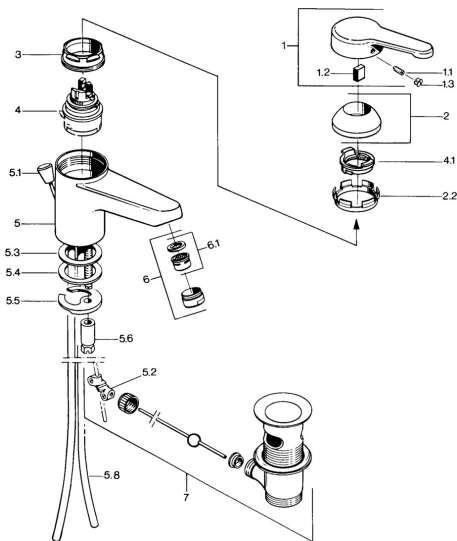

EAN: 4015474603073
static.hansa.com/0309210181

- Umývadlo
- Jednopaková
- Stojanková
- Pevné výtokové rameno
- Jedna ovládacia páka / rukoväť, Páka so symbolom teplej a studenej vody
- Odtoková garnitúra s tiahlom
- Medené pripojovacie trubičky

Technické údaje

Technické vlastnosti

Veľkosť DN (menovitý rozmer)	DN15
Dodávka teplej vody	max. +80°C
Pracovný tlak	0.5-10 bar
Spojovacia veľkosť	Ø10
Projection	124 mm
Materiál	Mosadz

Predpisy

Norma EN	EN 817
----------	---------------

Náhradné diely

SP03092101

Název	Kód
1 Ovládacia rukoväť, L=99 mm, (-2011)	59913768
1.1 Skrutka, M5x8, SW2.5	59904755
1.2 Klzné puzdro	59904778
1.3 Plug, hot/cold	59906705
2 Krytka	59906563
2.2 Upevňovacia objímka	59906695
3 Očné skrutka, M50x1, SW45	59904775
4 Kartuš, 4.8 eco	59904601
4.1 Hot water limiter	59904759
5.2 Spojovací diel tiahla	59904624
5.3 Tesnenie, 45x36x2 Ukončené	59905034
5.3 O-kružok, d 38x3.5	59910236
5.4 Tesnenie, 48x33.5x2	59902283
5.5	59904765
5.6 Skrutka, M8x1, SW13	59904766
5.7 Upevňovací set	59910749
5.8 Potrubie Ukončené	59910030
6 Aerátor, M24x1 STD CC A Ušľachtilá mosadz Ukončené	59906580
6 Aerátor, M24x1 A Biela Ukončené	59905419
6 Aerátor, M24x1 STD HC A	59902366
6.1 Aerátor, M22/24 A	59902081
7 Vypúšťací ventil umývadla Ušľachtilá mosadz Ukončené	59906734
7 Vypúšťací ventil umývadla	59904620
N.I. Podložka s očkom pre retiazku	59902219
N.I.	59906910