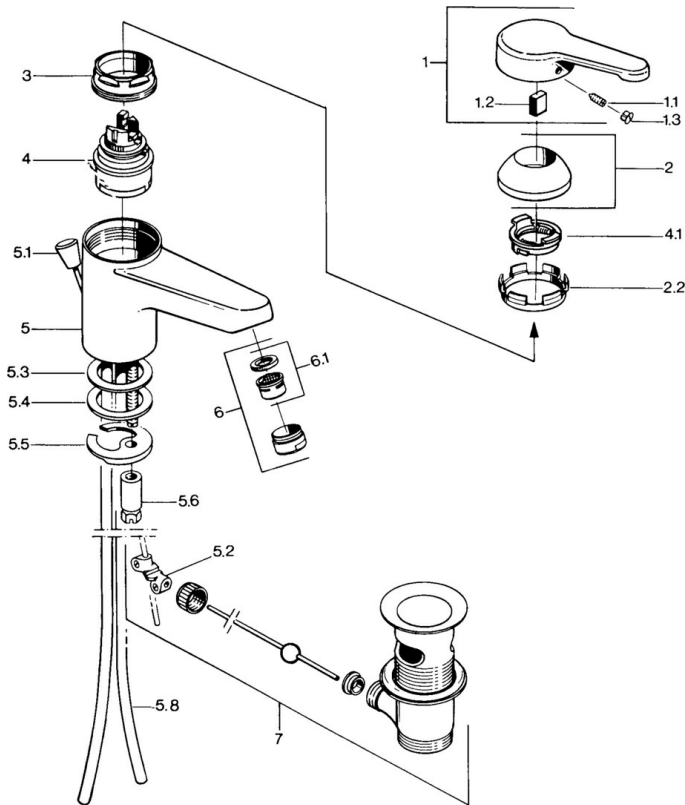

EAN: 4015474606647
static.hansa.com/0309210142

- Waschtisch
- Einhebelmischer
- Standmontage
- Aranja/Edelmessing
- Feststehender Auslauf
- Einhandbedienhebel/Griff, Hebel mit W+K-Kennzeichnung
- Ablaufgarnitur mit Zugstange
- Anschluss über Kupferrohre

Technische Daten

Technische Eigenschaften

DN-Größe (Nennmaß)	DN15
Warmwasserversorgung	max. +80°C
Arbeitsdruck	0.5-10 bar
Anschlussgröße	Ø10
Ausladung	124 mm
Werkstoff	Messing

Vorschriften

EN Standard	EN 817
-------------	---------------

Ersatzteile

SP03092101

	Name	Art.-Nr.
1	Hebel, L=99 mm, (-2011)	59913768
1.1	Schraube, M5x8, SW2.5	59904755
1.2	Kunststoffadapter	59904778
1.3	Blindstopfen, hot/cold	59906705
2	Abdeckkappe	59906563
2.2	Befestigungshülse	59906695
3	Ringschraube, M50x1, SW45	59904775
4	Kartusche, 4,8 eco	59904601
4.1	Warmwasser Begrenzer	59904759
5.2	Gelenkstück	59904624
5.3	Dichtung, 45x36x2 Ausgelaufen	59905034
5.3	O-Ring, d 38x3.5	59910236
5.4	Dichtung, 48x33.5x2	59902283
5.5	Befestigungsplatte	59904765
5.6	Schraube, M8x1, SW13	59904766
5.7	Befestigungssatz	59910749
5.8	Rohr Ausgelaufen	59910030
6	Luftsprudler, M24x1 STD CC A Edelmessing Ausgelaufen	59906580
6	Luftsprudler, M24x1 A Weiss Ausgelaufen	59905419
6	Luftsprudler, M24x1 STD HC A	59902366
6.1	Luftsprudler, M22/24 A	59902081
7	Ablaufgarnitur Edelmessing Ausgelaufen	59906734
7	Ablaufgarnitur	59904620
N.I.	Kettenhalter	59902219
N.I.	Blindstopfen	59906910