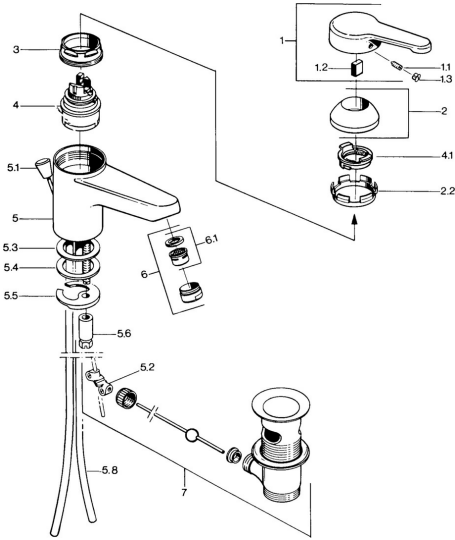

EAN: 4015474606647
static.hansa.com/0309210142

- Waschtisch
- Einhebelmischer
- Standmontage
- Aranja/Edelmessing
- Feststehender Auslauf
- Einhandbedienhebel/Griff, Hebel mit W+K-Kennzeichnung
- Ablaufgarnitur mit Zugstange
- Anschluss über Kupferrohre

Technische Daten

Technische Eigenschaften

DN-Größe (Nennmaß)	DN15
Warmwasserversorgung	max. +80°C
Arbeitsdruck	0.5-10 bar
Anschlussgröße	Ø10
Ausladung	124 mm
Werkstoff	Messing

Vorschriften

EN Standard	EN 817
-------------	---------------

Ersatzteile

SP03092101

	Name	Art.-Nr.
1	Hebel, L=99 mm, (-2011)	59913768
1.1	Schraube, M5x8, SW2.5	59904755
1.2	Kunststoffadapter	59904778
1.3	Blindstopfen, hot/cold	59906705
2	Abdeckkappe	59906563
2.2	Befestigungshülse	59906695
3	Ringschraube, M50x1, SW45	59904775
4	Kartusche, 4,8 eco	59904601
4.1	Warmwasser Begrenzer	59904759
5.2	Gelenkstück	59904624
5.3	Dichtung, 45x36x2 Ausgelaufen	59905034
5.3	O-Ring, d 38x3.5	59910236
5.4	Dichtung, 48x33.5x2	59902283
5.5	Befestigungsplatte	59904765
5.6	Schraube, M8x1, SW13	59904766
5.7	Befestigungssatz	59910749
5.8	Rohr Ausgelaufen	59910030
6	Luftsprudler, M24x1 STD CC A Edelmessing Ausgelaufen	59906580
6	Luftsprudler, M24x1 A Weiss Ausgelaufen	59905419
6	Luftsprudler, M24x1 STD HC A	59902366
6.1	Luftsprudler, M22/24 A	59902081
7	Ablaufgarnitur Edelmessing Ausgelaufen	59906734
7	Ablaufgarnitur	59904620
N.I.	Kettenhalter	59902219
N.I.	Blindstopfen	59906910