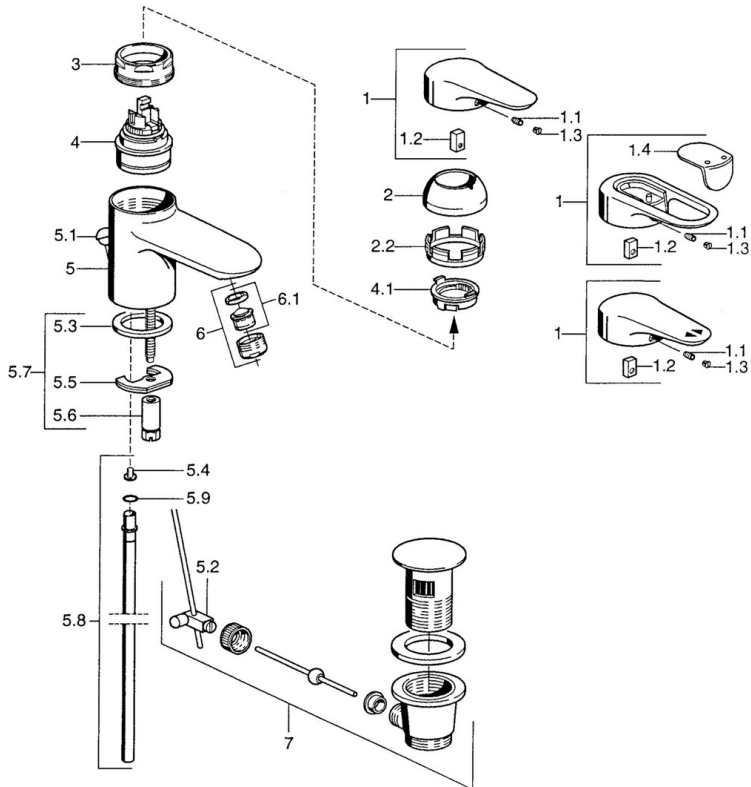

Reserveonderdelen

SP03092102

	Naam	Code
1	Hendel, 99 mm, red/blue Chroom Stopgezet	59913769
1	Hendel, L=138 mm Chroom Stopgezet	59913770
1	Hendel, L=99 mm, (-2011) Chroom	59913768
1.1	Schroef, M5x8, SW2.5	59904755
1.2	Joint klassiek uitloop	59904778
1.3	Plug, hot/cold	59906705
2	Kap Chroom/Satijn Stopgezet	59906564
2	Kap Chroom	59906563
2.2	Vaststelling van de mouw	59906695
3	Schroef, M50x1, SW45	59904775
4	Binnenwerk, 4,8 eco	59904601
4	Binnenwerk, 4,8 Eco-Top	59911431
4.1	Hot water limiter	59904759
5.2	Gewichtstuk	59904624
5.3	Dichting, 37x48x3.5	59911422
5.4	Attachment clamp Stopgezet	59911416
5.5	Fixing plate	59904765
5.6	Schroef, M8x1, SW13	59904766
5.7	Bevestigingsset	59910749
5.8	Pijp, d 10 mm, L=413	59911423
5.9	O-ring, 9x2	59905095
6	Mousseur, M24x1 STD HC A Chroom	59902366
6	Mousseur, M24x1 A Wit Stopgezet	59905419
6	Mousseur, M24x1 STD CC A Edelmessing Stopgezet	59906580
6.1	Mousseur, M22/24 A	59902081
7	Wastegarnituur Chroom	59911441
7	Wastegarnituur Satijn Stopgezet	59911442
7	Wastegarnituur Wit Stopgezet	59911443
N.I.	Kettinghouder	59902219
N.I.	Plug	59906910