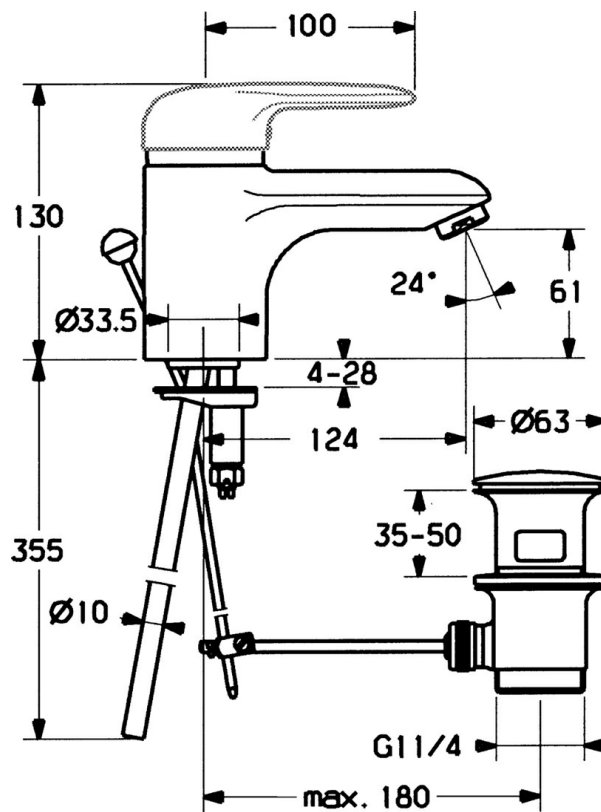

EAN: 4015474679665  
[static.hansa.com/0309210094](http://static.hansa.com/0309210094)

- Wastafel
- Eengreeps
- Wastafelmontage
- Edelmessing
- Vaste uitloop
- Eengreeps bediend, Hendel met warm-koud-aanduiding
- Afvoergarnituur met trekstang
- Koperen aansluitpijpen

### Technische eigenschappen

|                  |                                |
|------------------|--------------------------------|
| DN-maat          | <b>DN15</b>                    |
| Warmwatertoevoer | <b>max. +80°C</b>              |
| Werkdruk         | <b>0.5-10 bar</b>              |
| Aansluitmaat     | <b><math>\text{Ø}10</math></b> |
| Projection       | <b>124 mm</b>                  |
| Materiaal        | <b>brass</b>                   |