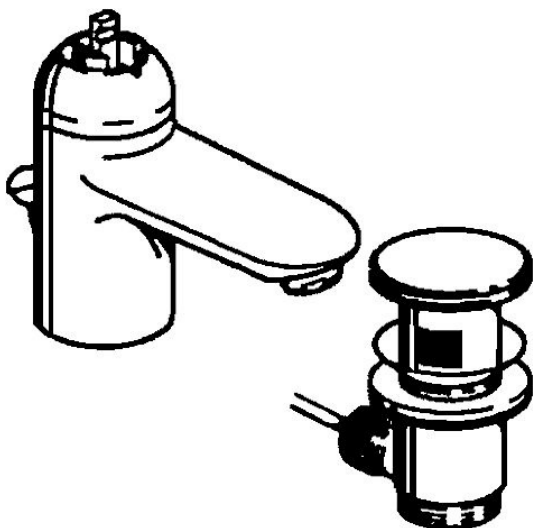

EAN: 4015474551206  
[static.hansa.com/0309210090](http://static.hansa.com/0309210090)

- Umývadlo
- Jednopáková
- Stojanková
- Chróm/Zlatá
- Pevné výtokové rameno
- Jedna ovládací páka / rukovät', Páka so symbolom teplej a studenej vody
- Odtoková garnitúra s tiahom
- Medené prípojovacie trubičky

### Technické vlastnosti

Veľkosť DN (menovitý rozmer)	DN15
Dodávka teplej vody	max. +80°C
Pracovný tlak	0.5-10 bar
Spojovacia veľkosť	Ø10
Projection	124 mm
Materiál	Mosadz

### SP03092102

Název	Kód
1 Ovládací rukoväť, 99 mm, red/blue Ukončené	59913769
1 Ovládací rukoväť, L=138 mm Ukončené	59913770
1 Ovládací rukoväť, L=99 mm, (-2011)	59913768
1.1 Skrutka, M5x8, SW2.5	59904755
1.2 Klzné puzdro	59904778
1.3 Plug, hot/cold	59906705
2 Krytka Chróm/Saténová Ukončené	59906564
2 Krytka	59906563
2.2 Upevňovacia objímka	59906695
3 Očné skrutka, M50x1, SW45	59904775
4 Kartuš, 4.8 eco	59904601
4 Kartuš, 4.8 Eco-Top	59911431
4.1 Hot water limiter	59904759
5.2 Spojovací diel tiahla	59904624
5.3 Tesnenie, 37x48x3.5	59911422
5.4 Attachment clamp Ukončené	59911416
5.5	59904765
5.6 Skrutka, M8x1, SW13	59904766
5.7 Upevňovací set	59910749
5.8 Potrubie, d 10 mm, L=413	59911423
5.9 O-krúžok, 9x2	59905095
6 Aerátor, M24x1 STD HC A	59902366
6 Aerátor, M24x1 A Biela Ukončené	59905419
6 Aerátor, M24x1 STD CC A Ušľachtilá mosadz Ukončené	59906580
6.1 Aerátor, M22/24 A	59902081
7 Vypúšťací ventil umývadla	59911441
7 Vypúšťací ventil umývadla Saténová Ukončené	59911442
7 Vypúšťací ventil umývadla Biela Ukončené	59911443
N.I. Podložka s očkom pre retiazku	59902219
N.I.	59906910