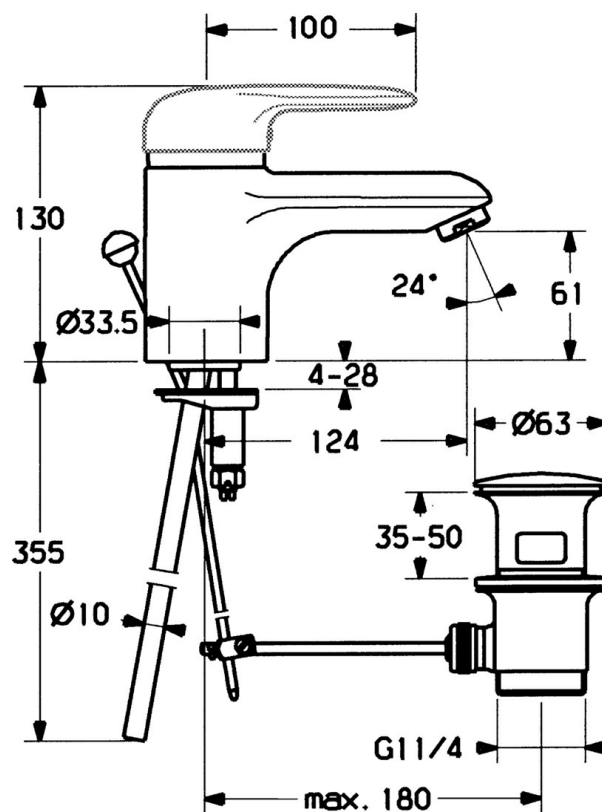

EAN: 4015474551206  
[static.hansa.com/0309210090](http://static.hansa.com/0309210090)

- Umývadlo
- Jednopáková
- Stojanková
- Chróm/Zlatá
- Pevné výtokové rameno
- Jedna ovládací páka / rukovät', Páka so symbolom teplej a studenej vody
- Odtoková garnitúra s tiahom
- Medené prípojovacie trubičky

### Technické vlastnosti

Veľkosť DN (menovitý rozmer)	DN15
Dodávka teplej vody	max. +80°C
Pracovný tlak	0.5-10 bar
Spojovacia veľkosť	Ø10
Projection	124 mm
Materiál	Mosadz

### SP03092102

Název	Kód
1 Ovládací rukoväť, 99 mm, red/blue Ukončené	59913769
1 Ovládací rukoväť, L=138 mm Ukončené	59913770
1 Ovládací rukoväť, L=99 mm, (-2011)	59913768
1.1 Skrutka, M5x8, SW2.5	59904755
1.2 Klzné puzdro	59904778
1.3 Plug, hot/cold	59906705
2 Krytka Chróm/Saténová Ukončené	59906564
2 Krytka	59906563
2.2 Upevňovacia objímka	59906695
3 Očné skrutka, M50x1, SW45	59904775
4 Kartuš, 4.8 eco	59904601
4 Kartuš, 4.8 Eco-Top	59911431
4.1 Hot water limiter	59904759
5.2 Spojovací diel tiahla	59904624
5.3 Tesnenie, 37x48x3.5	59911422
5.4 Attachment clamp Ukončené	59911416
5.5	59904765
5.6 Skrutka, M8x1, SW13	59904766
5.7 Upevňovací set	59910749
5.8 Potrubie, d 10 mm, L=413	59911423
5.9 O-krúžok, 9x2	59905095
6 Aerátor, M24x1 STD HC A	59902366
6 Aerátor, M24x1 A Biela Ukončené	59905419
6 Aerátor, M24x1 STD CC A Ušľachtilá mosadz Ukončené	59906580
6.1 Aerátor, M22/24 A	59902081
7 Vypúšťací ventil umývadla	59911441
7 Vypúšťací ventil umývadla Saténová Ukončené	59911442
7 Vypúšťací ventil umývadla Biela Ukončené	59911443
N.I. Podložka s očkom pre retiazku	59902219
N.I.	59906910