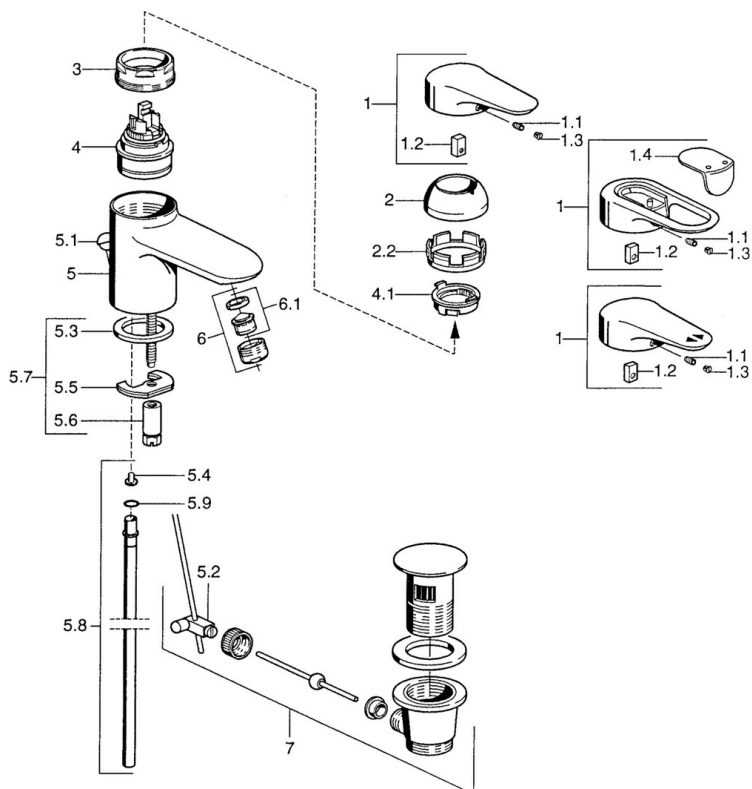

EAN: 4015474551206  
[static.hansa.com/0309210090](http://static.hansa.com/0309210090)

- Umývadlo
- Jednopáková
- Stojanková
- Chróm/Zlatá
- Pevné výtokové rameno
- Jedna ovládací páka / rukovät', Páka so symbolom teplej a studenej vody
- Odtoková garnitúra s tiahom
- Medené prípojovacie trubičky

### Technické vlastnosti

Veľkosť DN (menovitý rozmer)	DN15
Dodávka teplej vody	max. +80°C
Pracovný tlak	0.5-10 bar
Spojovacia veľkosť	Ø10
Projection	124 mm
Materiál	Mosadz

### SP03092102

Název	Kód
1 Ovládací rukoväť, 99 mm, red/blue Ukončené	59913769
1 Ovládací rukoväť, L=138 mm Ukončené	59913770
1 Ovládací rukoväť, L=99 mm, (-2011)	59913768
1.1 Skrutka, M5x8, SW2.5	59904755
1.2 Klzné puzdro	59904778
1.3 Plug, hot/cold	59906705
2 Krytka Chróm/Saténová Ukončené	59906564
2 Krytka	59906563
2.2 Upevňovacia objímka	59906695
3 Očné skrutka, M50x1, SW45	59904775
4 Kartuš, 4.8 eco	59904601
4 Kartuš, 4.8 Eco-Top	59911431
4.1 Hot water limiter	59904759
5.2 Spojovací diel tiahla	59904624
5.3 Tesnenie, 37x48x3.5	59911422
5.4 Attachment clamp Ukončené	59911416
5.5	59904765
5.6 Skrutka, M8x1, SW13	59904766
5.7 Upevňovací set	59910749
5.8 Potrubie, d 10 mm, L=413	59911423
5.9 O-krúžok, 9x2	59905095
6 Aerátor, M24x1 STD HC A	59902366
6 Aerátor, M24x1 A Biela Ukončené	59905419
6 Aerátor, M24x1 STD CC A Ušľachtilá mosadz Ukončené	59906580
6.1 Aerátor, M22/24 A	59902081
7 Vypúšťací ventil umývadla	59911441
7 Vypúšťací ventil umývadla Saténová Ukončené	59911442
7 Vypúšťací ventil umývadla Biela Ukončené	59911443
N.I. Podložka s očkom pre retiazku	59902219
N.I.	59906910