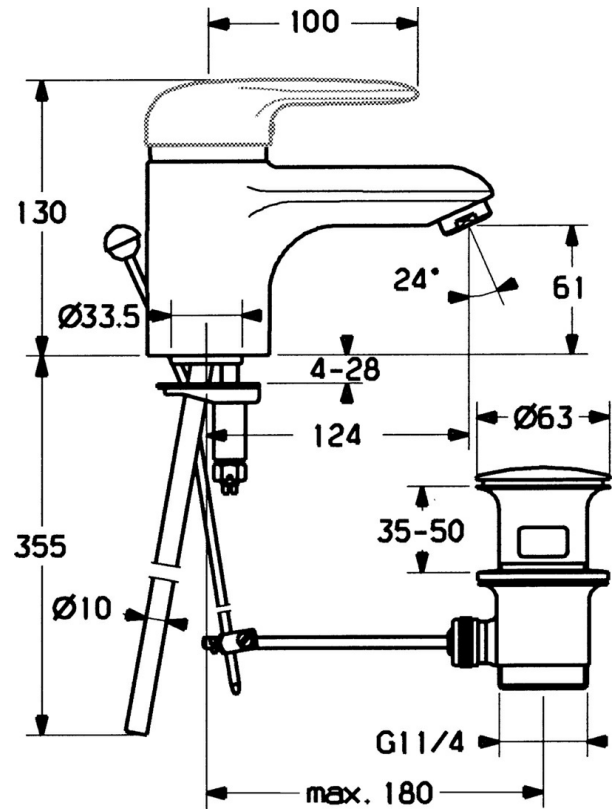

EAN: 4015474551206
static.hansa.com/0309210090

- Wastafel
- Eengreeps
- Wastafelmontage
- Chrom/Goud
- Vaste uitloop
- Eengreeps bediend, Hendel met warm-koud-aanduiding
- Afvoergarnituur met trekstang
- Koperen aansluitpijpen

Technische gegevens

Technische eigenschappen

DN-maat	DN15
Warmwatertoevoer	max. +80°C
Werkdruk	0.5-10 bar
Aansluitmaat	Ø10
Projection	124 mm
Materiaal	brass

Voorschriften

EN-norm	EN 817
---------	---------------

Reserveonderdelen

SP03092102

	Naam	Code
1	Hendel, 99 mm, red/blue Chroom Stopgezet	59913769
1	Hendel, L=138 mm Chroom Stopgezet	59913770
1	Hendel, L=99 mm, (-2011) Chroom	59913768
1.1	Schroef, M5x8, SW2.5	59904755
1.2	Joint klassiek uitloop	59904778
1.3	Plug, hot/cold	59906705
2	Kap Chroom/Satijn Stopgezet	59906564
2	Kap Chroom	59906563
2.2	Vaststelling van de mouw	59906695
3	Schroef, M50x1, SW45	59904775
4	Binnenwerk, 4,8 eco	59904601
4	Binnenwerk, 4,8 Eco-Top	59911431
4.1	Hot water limiter	59904759
5.2	Gewrichtstuk	59904624
5.3	Dichting, 37x48x3.5	59911422
5.4	Attachment clamp Stopgezet	59911416
5.5	Fixing plate	59904765
5.6	Schroef, M8x1, SW13	59904766
5.7	Bevestigingsset	59910749
5.8	Pijp, d 10 mm, L=413	59911423
5.9	O-ring, 9x2	59905095
6	Mousseur, M24x1 STD HC A Chroom	59902366
6	Mousseur, M24x1 A Wit Stopgezet	59905419
6	Mousseur, M24x1 STD CC A Edelmessing Stopgezet	59906580
6.1	Mousseur, M22/24 A	59902081
7	Wastegarnituur Chroom	59911441
7	Wastegarnituur Satijn Stopgezet	59911442
7	Wastegarnituur Wit Stopgezet	59911443
N.I.	Kettinghouder	59902219
N.I.	Plug	59906910