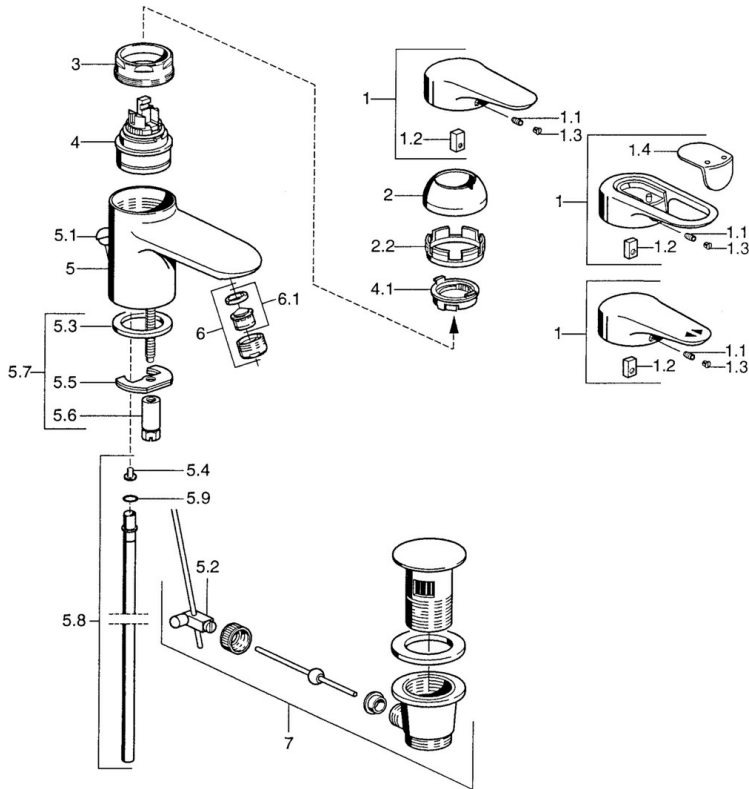

EAN: 4015474551206
static.hansa.com/0309210090

- Wastafel
- Eengreeps
- Wastafelmontage
- Chrom/Goud
- Vaste uitloop
- Eengreeps bediend, Hendel met warm-koud-aanduiding
- Afvoergarnituur met trekstang
- Koperen aansluitpijpen

Technische gegevens

Technische eigenschappen

DN-maat	DN15
Warmwatertoevoer	max. +80°C
Werkdruk	0.5-10 bar
Aansluitmaat	Ø10
Projection	124 mm
Materiaal	brass

Voorschriften

EN-norm	EN 817
---------	---------------

Reserveonderdelen

SP03092102

	Naam	Code
1	Hendel, 99 mm, red/blue Chroom Stopgezet	59913769
1	Hendel, L=138 mm Chroom Stopgezet	59913770
1	Hendel, L=99 mm, (-2011) Chroom	59913768
1.1	Schroef, M5x8, SW2.5	59904755
1.2	Joint klassiek uitloop	59904778
1.3	Plug, hot/cold	59906705
2	Kap Chroom/Satijn Stopgezet	59906564
2	Kap Chroom	59906563
2.2	Vaststelling van de mouw	59906695
3	Schroef, M50x1, SW45	59904775
4	Binnenwerk, 4,8 eco	59904601
4	Binnenwerk, 4,8 Eco-Top	59911431
4.1	Hot water limiter	59904759
5.2	Gewrichtstuk	59904624
5.3	Dichting, 37x48x3.5	59911422
5.4	Attachment clamp Stopgezet	59911416
5.5	Fixing plate	59904765
5.6	Schroef, M8x1, SW13	59904766
5.7	Bevestigingsset	59910749
5.8	Pijp, d 10 mm, L=413	59911423
5.9	O-ring, 9x2	59905095
6	Mousseur, M24x1 STD HC A Chroom	59902366
6	Mousseur, M24x1 A Wit Stopgezet	59905419
6	Mousseur, M24x1 STD CC A Edelmessing Stopgezet	59906580
6.1	Mousseur, M22/24 A	59902081
7	Wastegarnituur Chroom	59911441
7	Wastegarnituur Satijn Stopgezet	59911442
7	Wastegarnituur Wit Stopgezet	59911443
N.I.	Kettinghouder	59902219
N.I.	Plug	59906910