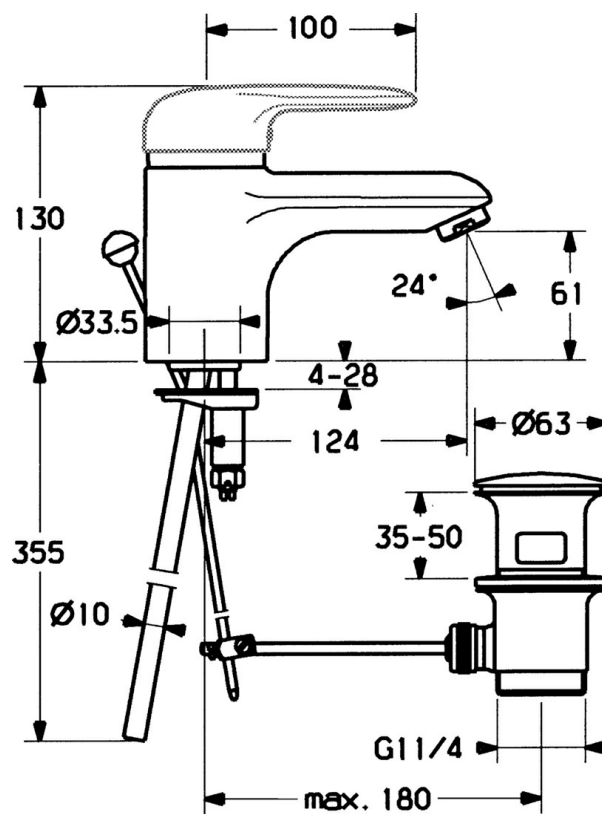

EAN: 4015474551206
static.hansa.com/0309210090

- Lavabo
- Monocomando
- Montaggio d'appoggio
- Cromo/Oro
- Bocca fissa
- Leva/Manopola monocomando, Leva con simbolo F+C
- Piletta di scarico con astina saltarello
- Collegamento con tubo

Dati tecnici

Caratteristiche tecniche

Misura DN (dimensione nominale)	DN15
Fornitura di acqua calda	max. +80°C
Pressione di esercizio	0.5-10 bar
Misura della connessione	Ø10
Projection	124 mm
Materiale	Ottone

Norme

Standard EN	EN 817
-------------	---------------

Parti di ricambio

SP03092102

	Nome	Codice
1	Leva, 99 mm, red/blue Cromo Fuori produzione	59913769
1	Leva, L=138 mm Cromo Fuori produzione	59913770
1	Leva, L=99 mm, (-2011) Cromo	59913768
1.1	Screw, M5x8, SW2.5	59904755
1.2	Adattatore	59904778
1.3	Tappo, hot/cold	59906705
2	Cappuccio Cromo/Satinato Fuori produzione	59906564
2	Cappuccio Cromo	59906563
2.2	Manicotto di fissaggio	59906695
3	Vite eye, M50x1, SW45	59904775
4	Cartuccia, 4.8 eco	59904601
4	Cartuccia, 4.8 Eco-Top	59911431
4.1	Hot water limiter	59904759
5.2	Snodo	59904624
5.3	Giunto, 37x48x3.5	59911422
5.4	Attachment clamp Fuori produzione	59911416
5.5	Fixing plate	59904765
5.6	Screw, M8x1, SW13	59904766
5.7	Set di fissaggio	59910749
5.8	, d 10 mm, L=413	59911423
5.9	O-ring, 9x2	59905095
6	Aeratore, M24x1 STD HC A Cromo	59902366
6	Aeratore, M24x1 A Bianco Fuori produzione	59905419
6	Aeratore, M24x1 STD CC A Ottone lucido Fuori produzione	59906580
6.1	Aeratore, M22/24 A	59902081
7	Scarico a saltarello Cromo	59911441
7	Scarico a saltarello Satinato Fuori produzione	59911442
7	Scarico a saltarello Bianco Fuori produzione	59911443
N.I.	Rondella con portacatenella	59902219
N.I.	Tappo	59906910