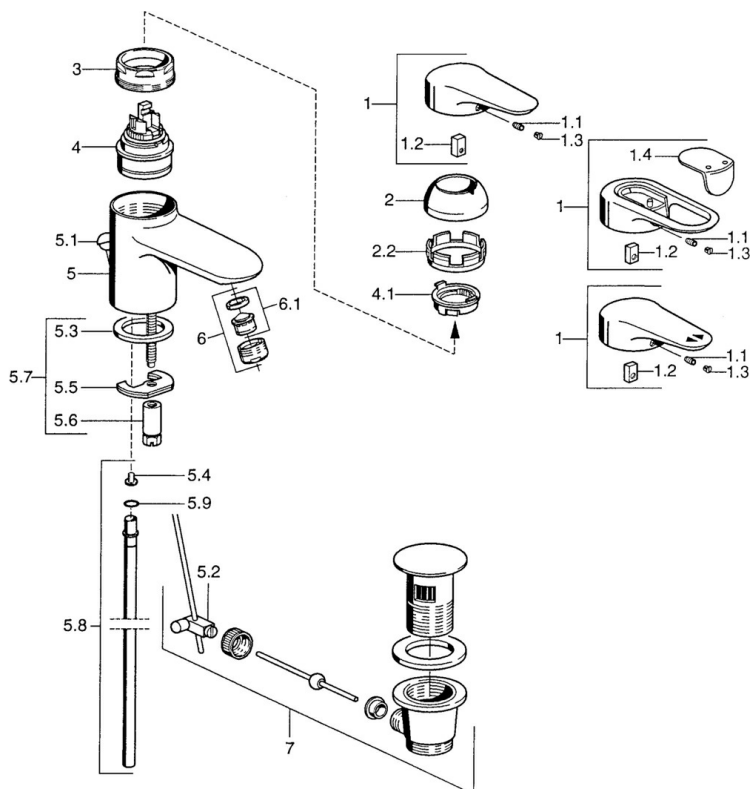

EAN: 4015474551206
static.hansa.com/0309210090

- Lavabo
- Monocomando
- Montaggio d'appoggio
- Cromo/Oro
- Bocca fissa
- Leva/Manopola monocomando, Leva con simbolo F+C
- Piletta di scarico con astina saltarello
- Collegamento con tubo

Dati tecnici

Caratteristiche tecniche

Misura DN (dimensione nominale)	DN15
Fornitura di acqua calda	max. +80°C
Pressione di esercizio	0.5-10 bar
Misura della connessione	Ø10
Projection	124 mm
Materiale	Ottone

Norme

Standard EN	EN 817
-------------	---------------

Parti di ricambio

SP03092102

	Nome	Codice
1	Leva, 99 mm, red/blue Cromo Fuori produzione	59913769
1	Leva, L=138 mm Cromo Fuori produzione	59913770
1	Leva, L=99 mm, (-2011) Cromo	59913768
1.1	Screw, M5x8, SW2.5	59904755
1.2	Adattatore	59904778
1.3	Tappo, hot/cold	59906705
2	Cappuccio Cromo/Satinato Fuori produzione	59906564
2	Cappuccio Cromo	59906563
2.2	Manicotto di fissaggio	59906695
3	Vite eye, M50x1, SW45	59904775
4	Cartuccia, 4.8 eco	59904601
4	Cartuccia, 4.8 Eco-Top	59911431
4.1	Hot water limiter	59904759
5.2	Snodo	59904624
5.3	Giunto, 37x48x3.5	59911422
5.4	Attachment clamp Fuori produzione	59911416
5.5	Fixing plate	59904765
5.6	Screw, M8x1, SW13	59904766
5.7	Set di fissaggio	59910749
5.8	, d 10 mm, L=413	59911423
5.9	O-ring, 9x2	59905095
6	Aeratore, M24x1 STD HC A Cromo	59902366
6	Aeratore, M24x1 A Bianco Fuori produzione	59905419
6	Aeratore, M24x1 STD CC A Ottone lucido Fuori produzione	59906580
6.1	Aeratore, M22/24 A	59902081
7	Scarico a saltarello Cromo	59911441
7	Scarico a saltarello Satinato Fuori produzione	59911442
7	Scarico a saltarello Bianco Fuori produzione	59911443
N.I.	Rondella con portacatenella	59902219
N.I.	Tappo	59906910