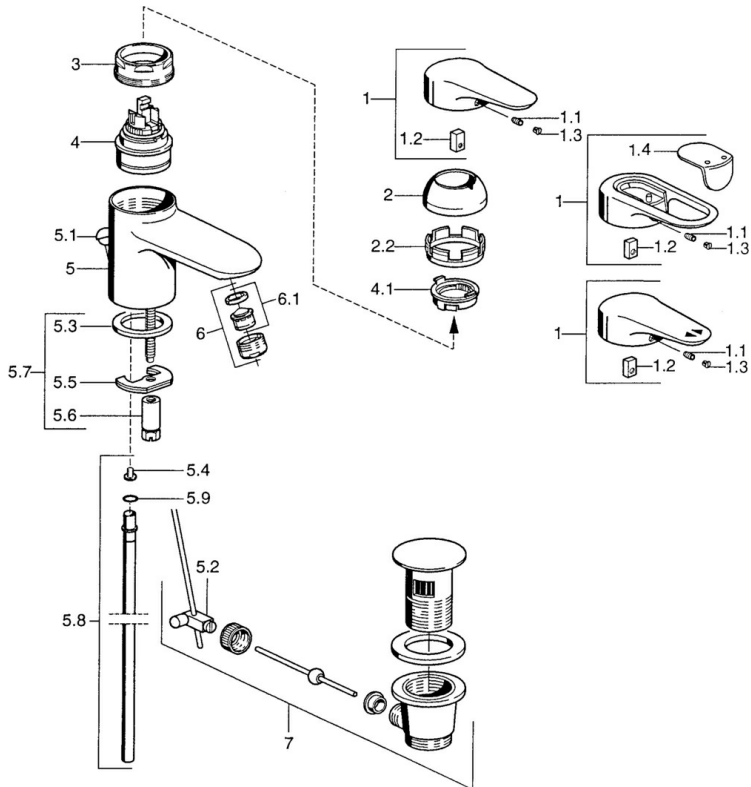

EAN: 4015474551206
static.hansa.com/0309210090

- Lavabo
- Monocommande
- Montage sur plaque
- Chrome/or
- Bec fixe
- Levier monocommande, Levier avec symbole C+F
- Vidage avec tirette
- Raccordement par tubulures cuivre

Caractéristiques techniques

Caractéristiques techniques

Taille DN (diamètre nominal)	DN15
Alimentation en eau chaude	max. +80°C
Pression de service	0.5-10 bar
Taille de raccord	Ø10
Saillie	124 mm
Matériau	brass

Règlementations

Norme EN	EN 817
----------	---------------

Pièces de rechange

SP03092102

	Nom	Code
1	Levier, 99 mm, red/blue Arrêté	59913769
1	Levier, L=138 mm Arrêté	59913770
1	Levier, L=99 mm, (-2011)	59913768
1.1	Vis, M5x8, SW2.5	59904755
1.2	Kit de joints pour bec	59904778
1.3	Bouchon cache trou, hot/cold	59906705
2	Chape Chrome/Satin Arrêté	59906564
2	Chape	59906563
2.2	Manchon de fixation	59906695
3	Vis Loop, M50x1, SW45	59904775
4	Cartouche, 4.8 eco	59904601
4	Cartouche, 4.8 Eco-Top	59911431
4.1	Hot water limiter	59904759
5.2	Joint	59904624
5.3	Joint, 37x48x3.5	59911422
5.4	Attachment clamp Arrêté	59911416
5.5	Fixing plate	59904765
5.6	Vis, M8x1, SW13	59904766
5.7	Ensemble de fixation	59910749
5.8	Tuyau, d 10 mm, L=413	59911423
5.9	Joint, 9x2	59905095
6	Aérateur, M24x1 STD HC A	59902366
6	Aérateur, M24x1 A Blanc Arrêté	59905419
6	Aérateur, M24x1 STD CC A Laiton Arrêté	59906580
6.1	Aérateur, M22/24 A	59902081
7	Vidage	59911441
7	Vidage Satin Arrêté	59911442
7	Vidage Blanc Arrêté	59911443
N.I.	Bague avec graine d'attache	59902219
N.I.	Bouchon cache trou	59906910