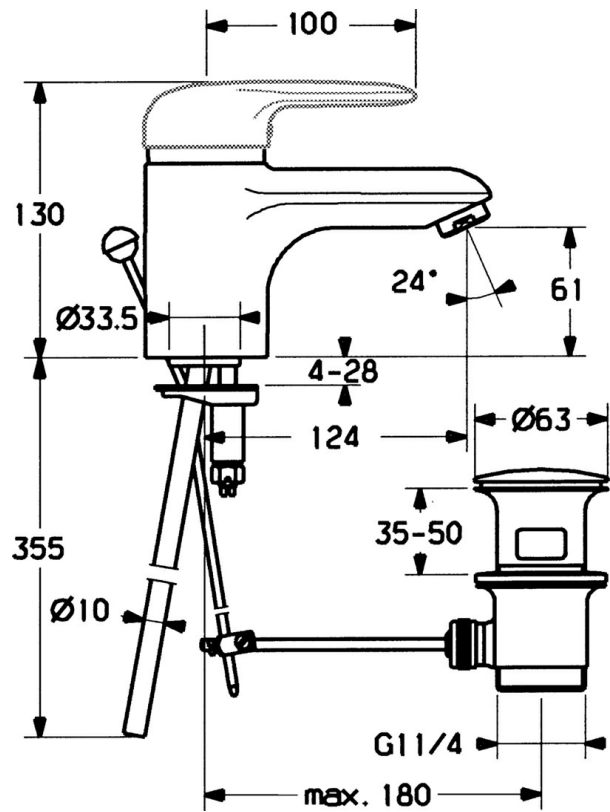

EAN: 4015474551206
static.hansa.com/0309210090

- Lavabo
- Monocommande
- Montage sur plaque
- Chrome/or
- Bec fixe
- Levier monocommande, Levier avec symbole C+F
- Vidage avec tirette
- Raccordement par tubulures cuivre

Caractéristiques techniques

Caractéristiques techniques

Taille DN (diamètre nominal)	DN15
Alimentation en eau chaude	max. +80°C
Pression de service	0.5-10 bar
Taille de raccord	Ø10
Saillie	124 mm
Matériau	brass

Règlementations

Norme EN	EN 817
----------	---------------

Pièces de rechange

SP03092102

	Nom	Code
1	Levier, 99 mm, red/blue Arrêté	59913769
1	Levier, L=138 mm Arrêté	59913770
1	Levier, L=99 mm, (-2011)	59913768
1.1	Vis, M5x8, SW2.5	59904755
1.2	Kit de joints pour bec	59904778
1.3	Bouchon cache trou, hot/cold	59906705
2	Chape Chrome/Satin Arrêté	59906564
2	Chape	59906563
2.2	Manchon de fixation	59906695
3	Vis Loop, M50x1, SW45	59904775
4	Cartouche, 4.8 eco	59904601
4	Cartouche, 4.8 Eco-Top	59911431
4.1	Hot water limiter	59904759
5.2	Joint	59904624
5.3	Joint, 37x48x3.5	59911422
5.4	Attachment clamp Arrêté	59911416
5.5	Fixing plate	59904765
5.6	Vis, M8x1, SW13	59904766
5.7	Ensemble de fixation	59910749
5.8	Tuyau, d 10 mm, L=413	59911423
5.9	Joint, 9x2	59905095
6	Aérateur, M24x1 STD HC A	59902366
6	Aérateur, M24x1 A Blanc Arrêté	59905419
6	Aérateur, M24x1 STD CC A Laiton Arrêté	59906580
6.1	Aérateur, M22/24 A	59902081
7	Vidage	59911441
7	Vidage Satin Arrêté	59911442
7	Vidage Blanc Arrêté	59911443
N.I.	Bague avec graine d'attache	59902219
N.I.	Bouchon cache trou	59906910