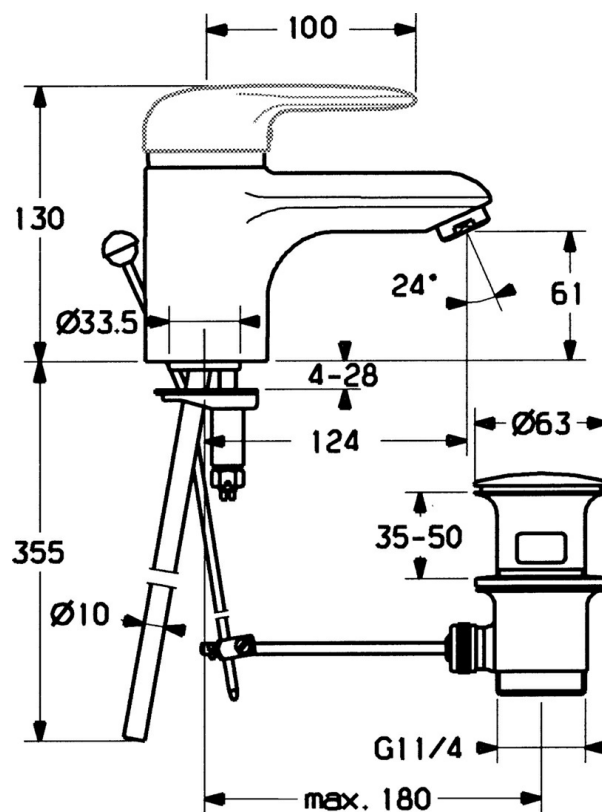

EAN: 4015474551206
static.hansa.com/0309210090

- Umyvadlo
- Jednopáková
- Stojánková
- Chrom/Zlatá
- Pevné výtokové rameno
- Jedna ovládací páka / rukojeť, Páka se symboly teplé a studené vody
- Mechanický uzávěr odpadu s táhlem
- Měděné přípojovací trubky

Technické údaje

Technické vlastnosti

Velikost DN (jmenovitý rozměr)	DN15
Zdroj teplé vody	max. +80°C
Pracovní tlak	0.5-10 bar
Velikost přípojky	Ø10
Projection	124 mm
Materiál	Mosaz

Předpisy

Norma EN	EN 817
----------	---------------

Náhradní díly

SP03092102

	Název	Kód
1	Páka, 99 mm, red/blue Ukončeno	59913769
1	Páka, L=138 mm Ukončeno	59913770
1	Páka, L=99 mm, (-2011)	59913768
1.1	Šroub, M5x8, SW2.5	59904755
1.2	Kluzné pouzdro (osazené)	59904778
1.3	Plug, hot/cold	59906705
2	Krytka Chrom/saténová Ukončeno	59906564
2	Krytka	59906563
2.2	Upevňovací objímka	59906695
3	Oční šroub, M50x1, SW45	59904775
4	Kartuše, 4.8 eco	59904601
4	Kartuše, 4.8 Eco-Top	59911431
4.1	Hot water limiter	59904759
5.2	Spojovací díl táhel	59904624
5.3	Těsnění, 37x48x3.5	59911422
5.4	Attachment clamp Ukončeno	59911416
5.5	Upevňovací deska	59904765
5.6	Šroub, M8x1, SW13	59904766
5.7	Upevňovací set	59910749
5.8	Roura, d 10 mm, L=413	59911423
5.9	O-kroužek, 9x2	59905095
6	Aerator, M24x1 STD HC A	59902366
6	Aerator, M24x1 A Bílá Ukončeno	59905419
6	Aerator, M24x1 STD CC A Ušlechtilá mosaz Ukončeno	59906580
6.1	Aerator, M22/24 A	59902081
7	Vypouštěcí ventil	59911441
7	Vypouštěcí ventil Saténová Ukončeno	59911442
7	Vypouštěcí ventil Bílá Ukončeno	59911443
N.I.	Podložka s očkem pro řetízek	59902219
N.I.	Plug	59906910