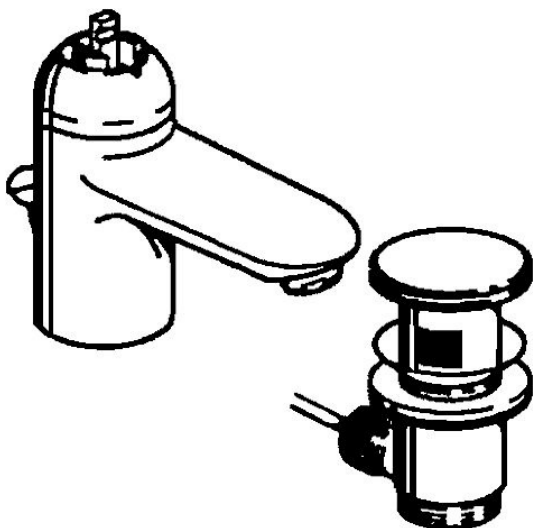

EAN: 4015474551206
static.hansa.com/0309210090

- Umyvadlo
- Jednopáková
- Stojánková
- Chrom/Zlatá
- Pevné výtokové rameno
- Jedna ovládací páka / rukojeť, Páka se symboly teplé a studené vody
- Mechanický uzávěr odpadu s táhlem
- Měděné přípojovací trubky

Technické údaje

Technické vlastnosti

Velikost DN (jmenovitý rozměr)	DN15
Zdroj teplé vody	max. +80°C
Pracovní tlak	0.5-10 bar
Velikost přípojky	Ø10
Projection	124 mm
Materiál	Mosaz

Předpisy

Norma EN	EN 817
----------	---------------

Náhradní díly

SP03092102

	Název	Kód
1	Páka, 99 mm, red/blue Ukončeno	59913769
1	Páka, L=138 mm Ukončeno	59913770
1	Páka, L=99 mm, (-2011)	59913768
1.1	Šroub, M5x8, SW2.5	59904755
1.2	Kluzné pouzdro (osazené)	59904778
1.3	Plug, hot/cold	59906705
2	Krytka Chrom/saténová Ukončeno	59906564
2	Krytka	59906563
2.2	Upevňovací objímka	59906695
3	Oční šroub, M50x1, SW45	59904775
4	Kartuše, 4.8 eco	59904601
4	Kartuše, 4.8 Eco-Top	59911431
4.1	Hot water limiter	59904759
5.2	Spojovací díl táhel	59904624
5.3	Těsnění, 37x48x3.5	59911422
5.4	Attachment clamp Ukončeno	59911416
5.5	Upevňovací deska	59904765
5.6	Šroub, M8x1, SW13	59904766
5.7	Upevňovací set	59910749
5.8	Roura, d 10 mm, L=413	59911423
5.9	O-kroužek, 9x2	59905095
6	Aerator, M24x1 STD HC A	59902366
6	Aerator, M24x1 A Bílá Ukončeno	59905419
6	Aerator, M24x1 STD CC A Ušlechtilá mosaz Ukončeno	59906580
6.1	Aerator, M22/24 A	59902081
7	Vypouštěcí ventil	59911441
7	Vypouštěcí ventil Saténová Ukončeno	59911442
7	Vypouštěcí ventil Bílá Ukončeno	59911443
N.I.	Podložka s očkem pro řetízek	59902219
N.I.	Plug	59906910