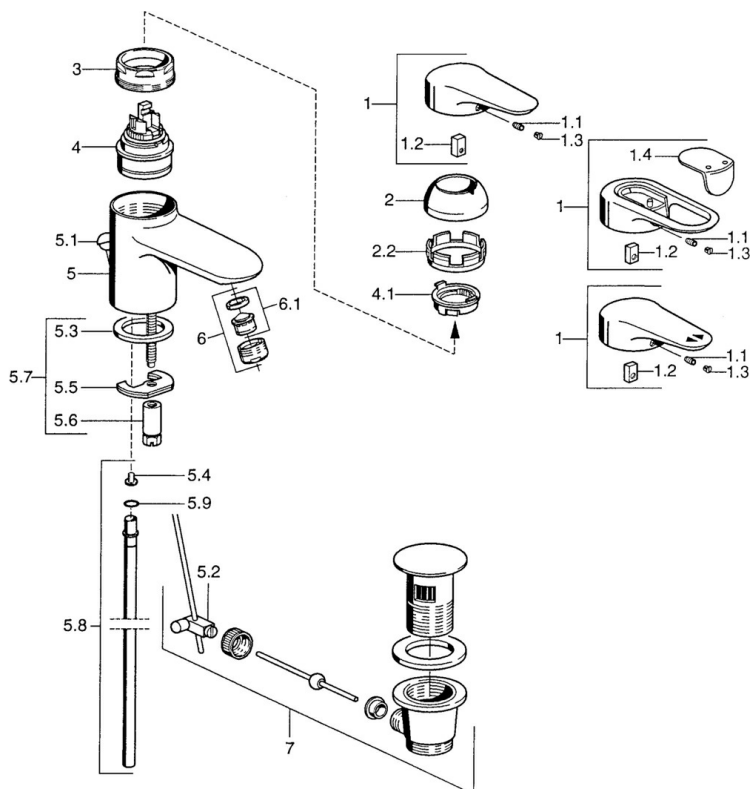

EAN: 4015474551206
static.hansa.com/0309210090

- Umyvadlo
- Jednopáková
- Stojánková
- Chrom/Zlatá
- Pevné výtokové rameno
- Jedna ovládací páka / rukojeť, Páka se symboly teplé a studené vody
- Mechanický uzávěr odpadu s táhlem
- Měděné přípojovací trubky

Technické údaje

Technické vlastnosti

Velikost DN (jmenovitý rozměr)	DN15
Zdroj teplé vody	max. +80°C
Pracovní tlak	0.5-10 bar
Velikost přípojky	Ø10
Projection	124 mm
Materiál	Mosaz

Předpisy

Norma EN	EN 817
----------	---------------

Náhradní díly

SP03092102

	Název	Kód
1	Páka, 99 mm, red/blue Ukončeno	59913769
1	Páka, L=138 mm Ukončeno	59913770
1	Páka, L=99 mm, (-2011)	59913768
1.1	Šroub, M5x8, SW2.5	59904755
1.2	Kluzné pouzdro (osazené)	59904778
1.3	Plug, hot/cold	59906705
2	Krytka Chrom/saténová Ukončeno	59906564
2	Krytka	59906563
2.2	Upevňovací objímka	59906695
3	Oční šroub, M50x1, SW45	59904775
4	Kartuše, 4.8 eco	59904601
4	Kartuše, 4.8 Eco-Top	59911431
4.1	Hot water limiter	59904759
5.2	Spojovací díl táhel	59904624
5.3	Těsnění, 37x48x3.5	59911422
5.4	Attachment clamp Ukončeno	59911416
5.5	Upevňovací deska	59904765
5.6	Šroub, M8x1, SW13	59904766
5.7	Upevňovací set	59910749
5.8	Roura, d 10 mm, L=413	59911423
5.9	O-kroužek, 9x2	59905095
6	Aerator, M24x1 STD HC A	59902366
6	Aerator, M24x1 A Bílá Ukončeno	59905419
6	Aerator, M24x1 STD CC A Ušlechtilá mosaz Ukončeno	59906580
6.1	Aerator, M22/24 A	59902081
7	Vypouštěcí ventil	59911441
7	Vypouštěcí ventil Saténová Ukončeno	59911442
7	Vypouštěcí ventil Bílá Ukončeno	59911443
N.I.	Podložka s očkem pro řetízek	59902219
N.I.	Plug	59906910