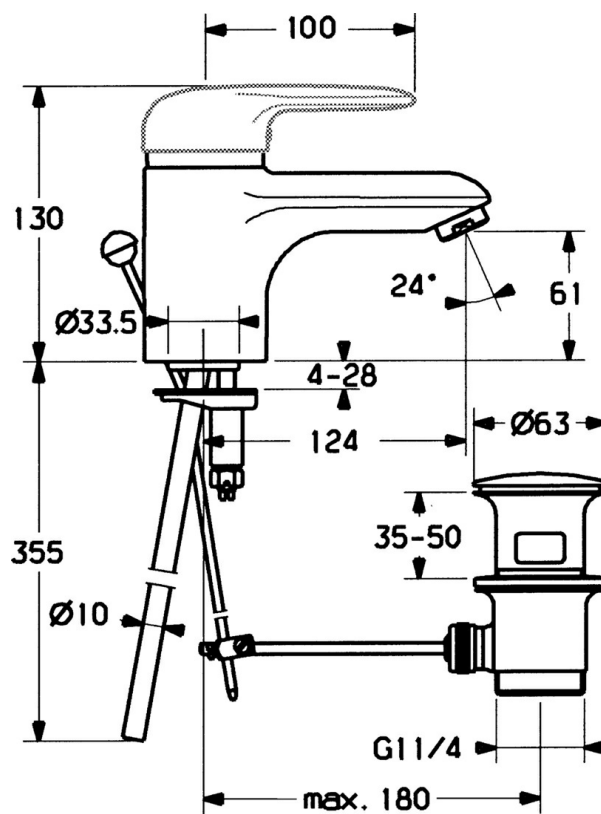

EAN: 4015474551220
static.hansa.com/0309210086

- Umývadlo
- Jednopáková
- Stojanková
- Pevné výtokové rameno
- Jedna ovládací páka / rukovät, Páka so symbolom teplej a studenej vody
- Odtoková garnitúra s tiahlom
- Medené pripojovacie trubičky

Technické údaje

Technické vlastnosti

Veľkosť DN (menovitý rozmer)	DN15
Dodávka teplej vody	max. +80°C
Pracovný tlak	0.5-10 bar
Spojovacia veľkosť	Ø10
Projection	124 mm
Materiál	Mosadz

Predpisy

Norma EN	EN 817
----------	---------------

Náhradné diely

SP03092102

Název	Kód
1 Ovládací rukoväť, 99 mm, red/blue Ukončené	59913769
1 Ovládací rukoväť, L=138 mm Ukončené	59913770
1 Ovládací rukoväť, L=99 mm, (-2011)	59913768
1.1 Skrutka, M5x8, SW2.5	59904755
1.2 Klzné puzdro	59904778
1.3 Plug, hot/cold	59906705
2 Krytka Chróm/Saténová Ukončené	59906564
2 Krytka	59906563
2.2 Upevňovacia objímka	59906695
3 Očné skrutka, M50x1, SW45	59904775
4 Kartuš, 4.8 eco	59904601
4 Kartuš, 4.8 Eco-Top	59911431
4.1 Hot water limiter	59904759
5.2 Spojovací diel tiahla	59904624
5.3 Tesnenie, 37x48x3.5	59911422
5.4 Attachment clamp Ukončené	59911416
5.5	59904765
5.6 Skrutka, M8x1, SW13	59904766
5.7 Upevňovací set	59910749
5.8 Potrubie, d 10 mm, L=413	59911423
5.9 O-krúžok, 9x2	59905095
6 Aerátor, M24x1 STD HC A	59902366
6 Aerátor, M24x1 A Biela Ukončené	59905419
6 Aerátor, M24x1 STD CC A Ušľachtilá mosadz Ukončené	59906580
6.1 Aerátor, M22/24 A	59902081
7 Vypúšťací ventil umývadla	59911441
7 Vypúšťací ventil umývadla Saténová Ukončené	59911442
7 Vypúšťací ventil umývadla Biela Ukončené	59911443
N.I. Podložka s očkom pre retiazku	59902219
N.I.	59906910