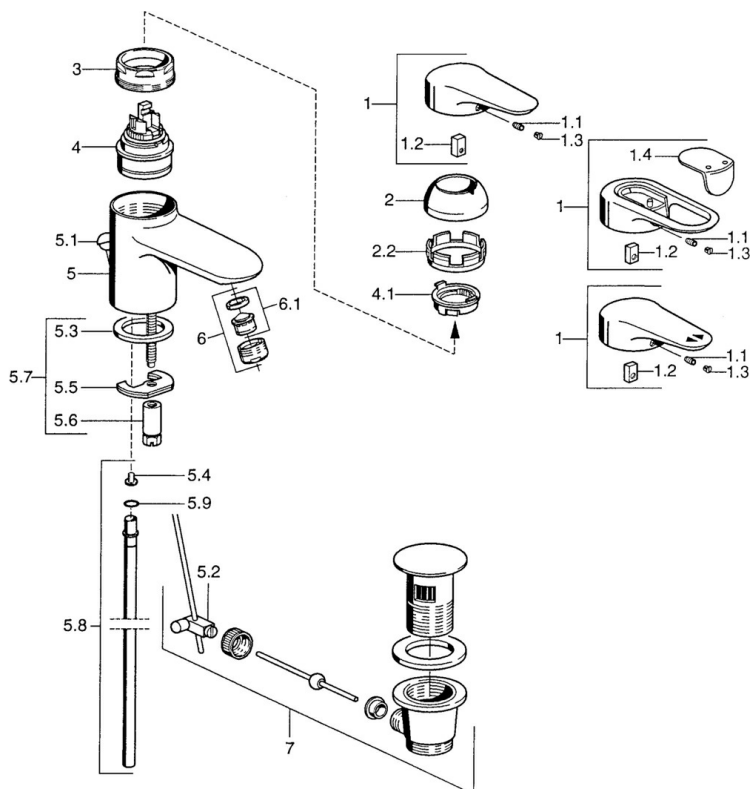

EAN: 4015474551220
static.hansa.com/0309210086

- Umývadlo
- Jednopáková
- Stojanková
- Pevné výtokové rameno
- Jedna ovládací páka / rukovät, Páka so symbolom teplej a studenej vody
- Odtoková garnitúra s tiahlom
- Medené pripojovacie trubičky

Technické údaje

Technické vlastnosti

Veľkosť DN (menovitý rozmer)	DN15
Dodávka teplej vody	max. +80°C
Pracovný tlak	0.5-10 bar
Spojovacia veľkosť	Ø10
Projection	124 mm
Materiál	Mosadz

Predpisy

Norma EN	EN 817
----------	---------------

Náhradné diely

SP03092102

Název	Kód
1 Ovládací rukoväť, 99 mm, red/blue Ukončené	59913769
1 Ovládací rukoväť, L=138 mm Ukončené	59913770
1 Ovládací rukoväť, L=99 mm, (-2011)	59913768
1.1 Skrutka, M5x8, SW2.5	59904755
1.2 Klzné puzdro	59904778
1.3 Plug, hot/cold	59906705
2 Krytka Chróm/Saténová Ukončené	59906564
2 Krytka	59906563
2.2 Upevňovacia objímka	59906695
3 Očné skrutka, M50x1, SW45	59904775
4 Kartuš, 4.8 eco	59904601
4 Kartuš, 4.8 Eco-Top	59911431
4.1 Hot water limiter	59904759
5.2 Spojovací diel tiahla	59904624
5.3 Tesnenie, 37x48x3.5	59911422
5.4 Attachment clamp Ukončené	59911416
5.5	59904765
5.6 Skrutka, M8x1, SW13	59904766
5.7 Upevňovací set	59910749
5.8 Potrubie, d 10 mm, L=413	59911423
5.9 O-krúžok, 9x2	59905095
6 Aerátor, M24x1 STD HC A	59902366
6 Aerátor, M24x1 A Biela Ukončené	59905419
6 Aerátor, M24x1 STD CC A Ušľachtilá mosadz Ukončené	59906580
6.1 Aerátor, M22/24 A	59902081
7 Vypúšťací ventil umývadla	59911441
7 Vypúšťací ventil umývadla Saténová Ukončené	59911442
7 Vypúšťací ventil umývadla Biela Ukončené	59911443
N.I. Podložka s očkom pre retiazku	59902219
N.I.	59906910