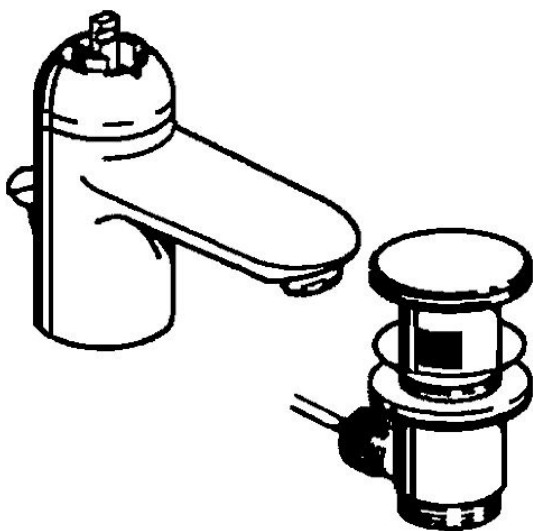

EAN: 4015474551220
static.hansa.com/0309210086

- Umývadlo
- Jednopáková
- Stojanková
- Pevné výtokové rameno
- Jedna ovládací páka / rukovät, Páka so symbolom teplej a studenej vody
- Odtoková garnitúra s tiahlom
- Medené pripojovacie trubičky

Technické údaje

Technické vlastnosti

Veľkosť DN (menovitý rozmer)	DN15
Dodávka teplej vody	max. +80°C
Pracovný tlak	0.5-10 bar
Spojovacia veľkosť	Ø10
Projection	124 mm
Materiál	Mosadz

Predpisy

Norma EN	EN 817
----------	---------------

Náhradné diely

SP03092102

Název	Kód
1 Ovládací rukoväť, 99 mm, red/blue Ukončené	59913769
1 Ovládací rukoväť, L=138 mm Ukončené	59913770
1 Ovládací rukoväť, L=99 mm, (-2011)	59913768
1.1 Skrutka, M5x8, SW2.5	59904755
1.2 Klzné puzdro	59904778
1.3 Plug, hot/cold	59906705
2 Krytka Chróm/Saténová Ukončené	59906564
2 Krytka	59906563
2.2 Upevňovacia objímka	59906695
3 Očné skrutka, M50x1, SW45	59904775
4 Kartuš, 4.8 eco	59904601
4 Kartuš, 4.8 Eco-Top	59911431
4.1 Hot water limiter	59904759
5.2 Spojovací diel tiahla	59904624
5.3 Tesnenie, 37x48x3.5	59911422
5.4 Attachment clamp Ukončené	59911416
5.5	59904765
5.6 Skrutka, M8x1, SW13	59904766
5.7 Upevňovací set	59910749
5.8 Potrubie, d 10 mm, L=413	59911423
5.9 O-krúžok, 9x2	59905095
6 Aerátor, M24x1 STD HC A	59902366
6 Aerátor, M24x1 A Biela Ukončené	59905419
6 Aerátor, M24x1 STD CC A Ušľachtilá mosadz Ukončené	59906580
6.1 Aerátor, M22/24 A	59902081
7 Vypúšťací ventil umývadla	59911441
7 Vypúšťací ventil umývadla Saténová Ukončené	59911442
7 Vypúšťací ventil umývadla Biela Ukončené	59911443
N.I. Podložka s očkom pre retiazku	59902219
N.I.	59906910