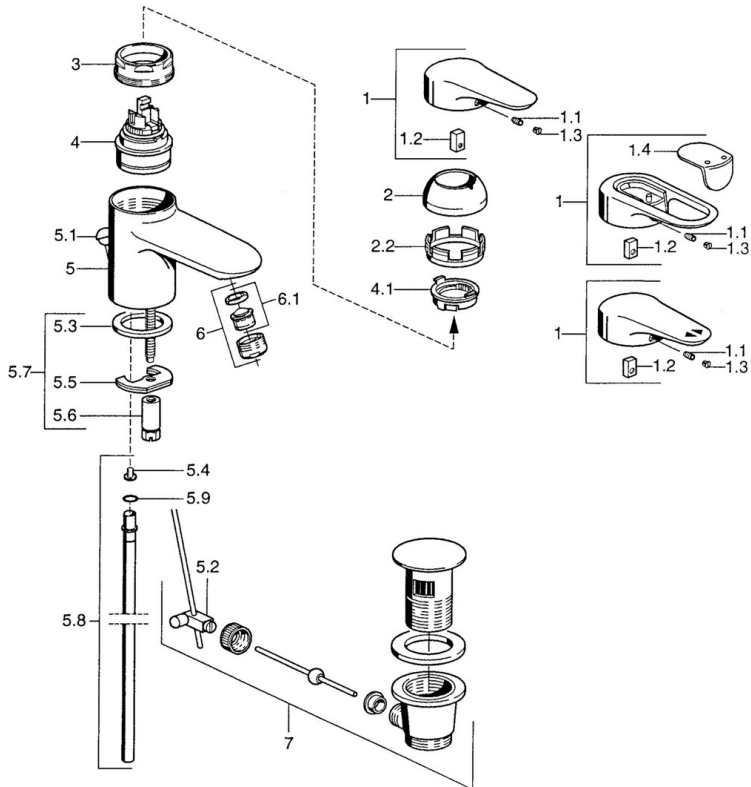

EAN: 4015474551220  
[static.hansa.com/0309210086](http://static.hansa.com/0309210086)

- Wastafel
- Eengreeps
- Wastafelmontage
- Vaste uitloop
- Eengreeps bediend, Hendel met warm-koud-aanduiding
- Afvoergarnituur met trekstang
- Koperen aansluitpijpen

## Technische gegevens

### Technische eigenschappen

DN-maat	<b>DN15</b>
Warmwatertoevoer	<b>max. +80°C</b>
Werkdruk	<b>0.5-10 bar</b>
Aansluitmaat	<b>Ø10</b>
Projection	<b>124 mm</b>
Materiaal	<b>brass</b>

### SP03092102

	Naam	Code
1	Hendel, 99 mm, red/blue Chroom Stopgezet	59913769
1	Hendel, L=138 mm Chroom Stopgezet	59913770
1	Hendel, L=99 mm, (-2011) Chroom	59913768
1.1	Schroef, M5x8, SW2.5	59904755
1.2	Joint klassiek uitloop	59904778
1.3	Plug, hot/cold	59906705
2	Kap Chroom/Satijn Stopgezet	59906564
2	Kap Chroom	59906563
2.2	Vaststelling van de mouw	59906695
3	Schroef, M50x1, SW45	59904775
4	Binnenwerk, 4,8 eco	59904601
4	Binnenwerk, 4,8 Eco-Top	59911431
4.1	Hot water limiter	59904759
5.2	Gewichtstuk	59904624
5.3	Dichting, 37x48x3.5	59911422
5.4	Attachment clamp Stopgezet	59911416
5.5	Fixing plate	59904765
5.6	Schroef, M8x1, SW13	59904766
5.7	Bevestigingsset	59910749
5.8	Pijp, d 10 mm, L=413	59911423
5.9	O-ring, 9x2	59905095
6	Mousseur, M24x1 STD HC A Chroom	59902366
6	Mousseur, M24x1 A Wit Stopgezet	59905419
6	Mousseur, M24x1 STD CC A Edelmessing Stopgezet	59906580
6.1	Mousseur, M22/24 A	59902081
7	Wastegarnituur Chroom	59911441
7	Wastegarnituur Satijn Stopgezet	59911442
7	Wastegarnituur Wit Stopgezet	59911443
N.I.	Kettinghouder	59902219
N.I.	Plug	59906910