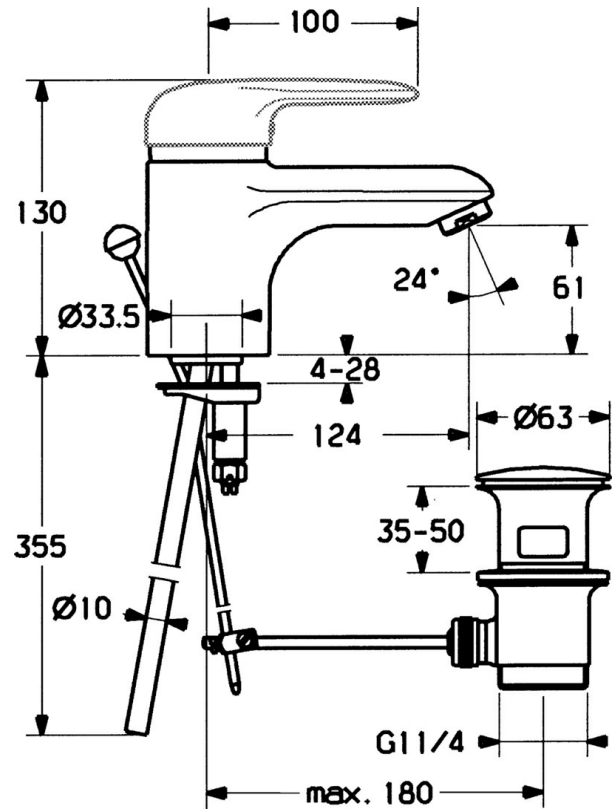

EAN: 4015474551220  
[static.hansa.com/0309210086](http://static.hansa.com/0309210086)

- Wastafel
- Eengreeps
- Wastafelmontage
- Vaste uitloop
- Eengreeps bediend, Hendel met warm-koud-aanduiding
- Afvoergarnituur met trekstang
- Koperen aansluitpijpen

### Technische eigenschappen

DN-maat	<b>DN15</b>
Warmwatertoevoer	<b>max. +80°C</b>
Werkdruk	<b>0.5-10 bar</b>
Aansluitmaat	<b>Ø10</b>
Projection	<b>124 mm</b>
Materiaal	<b>brass</b>

### SP03092102

	Naam	Code
1	Hendel, 99 mm, red/blue Chroom Stopgezet	59913769
1	Hendel, L=138 mm Chroom Stopgezet	59913770
1	Hendel, L=99 mm, (-2011) Chroom	59913768
1.1	Schroef, M5x8, SW2.5	59904755
1.2	Joint klassiek uitloop	59904778
1.3	Plug, hot/cold	59906705
2	Kap Chroom/Satijn Stopgezet	59906564
2	Kap Chroom	59906563
2.2	Vaststelling van de mouw	59906695
3	Schroef, M50x1, SW45	59904775
4	Binnenwerk, 4,8 eco	59904601
4	Binnenwerk, 4,8 Eco-Top	59911431
4.1	Hot water limiter	59904759
5.2	Gewichtstuk	59904624
5.3	Dichting, 37x48x3.5	59911422
5.4	Attachment clamp Stopgezet	59911416
5.5	Fixing plate	59904765
5.6	Schroef, M8x1, SW13	59904766
5.7	Bevestigingsset	59910749
5.8	Pijp, d 10 mm, L=413	59911423
5.9	O-ring, 9x2	59905095
6	Mousseur, M24x1 STD HC A Chroom	59902366
6	Mousseur, M24x1 A Wit Stopgezet	59905419
6	Mousseur, M24x1 STD CC A Edelmessing Stopgezet	59906580
6.1	Mousseur, M22/24 A	59902081
7	Wastegarnituur Chroom	59911441
7	Wastegarnituur Satijn Stopgezet	59911442
7	Wastegarnituur Wit Stopgezet	59911443
N.I.	Kettinghouder	59902219
N.I.	Plug	59906910