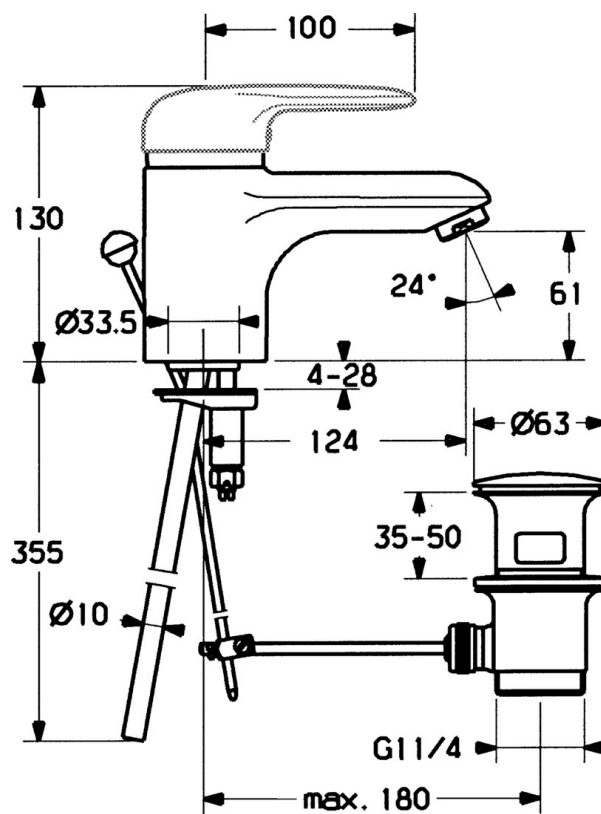

EAN: 4015474551220
static.hansa.com/0309210086

- Lavabo
- Monocomando
- Montaggio d'appoggio
- Bocca fissa
- Leva/Manopola monocomando, Leva con simbolo F+C
- Piletta di scarico con astina saltarello
- Collegamento con tubo

Dati tecnici

Caratteristiche tecniche

Misura DN (dimensione nominale)	DN15
Fornitura di acqua calda	max. +80°C
Pressione di esercizio	0.5-10 bar
Misura della connessione	Ø10
Projection	124 mm
Materiale	Ottone

Norme

Standard EN	EN 817
-------------	---------------

Parti di ricambio

SP03092102

	Nome	Codice
1	Leva, 99 mm, red/blue Cromo Fuori produzione	59913769
1	Leva, L=138 mm Cromo Fuori produzione	59913770
1	Leva, L=99 mm, (-2011) Cromo	59913768
1.1	Screw, M5x8, SW2.5	59904755
1.2	Adattatore	59904778
1.3	Tappo, hot/cold	59906705
2	Cappuccio Cromo/Satinato Fuori produzione	59906564
2	Cappuccio Cromo	59906563
2.2	Manicotto di fissaggio	59906695
3	Vite eye, M50x1, SW45	59904775
4	Cartuccia, 4.8 eco	59904601
4	Cartuccia, 4.8 Eco-Top	59911431
4.1	Hot water limiter	59904759
5.2	Snodo	59904624
5.3	Giunto, 37x48x3.5	59911422
5.4	Attachment clamp Fuori produzione	59911416
5.5	Fixing plate	59904765
5.6	Screw, M8x1, SW13	59904766
5.7	Set di fissaggio	59910749
5.8	, d 10 mm, L=413	59911423
5.9	O-ring, 9x2	59905095
6	Aeratore, M24x1 STD HC A Cromo	59902366
6	Aeratore, M24x1 A Bianco Fuori produzione	59905419
6	Aeratore, M24x1 STD CC A Ottone lucido Fuori produzione	59906580
6.1	Aeratore, M22/24 A	59902081
7	Scarico a saltarello Cromo	59911441
7	Scarico a saltarello Satinato Fuori produzione	59911442
7	Scarico a saltarello Bianco Fuori produzione	59911443
N.I.	Rondella con portacatenella	59902219
N.I.	Tappo	59906910