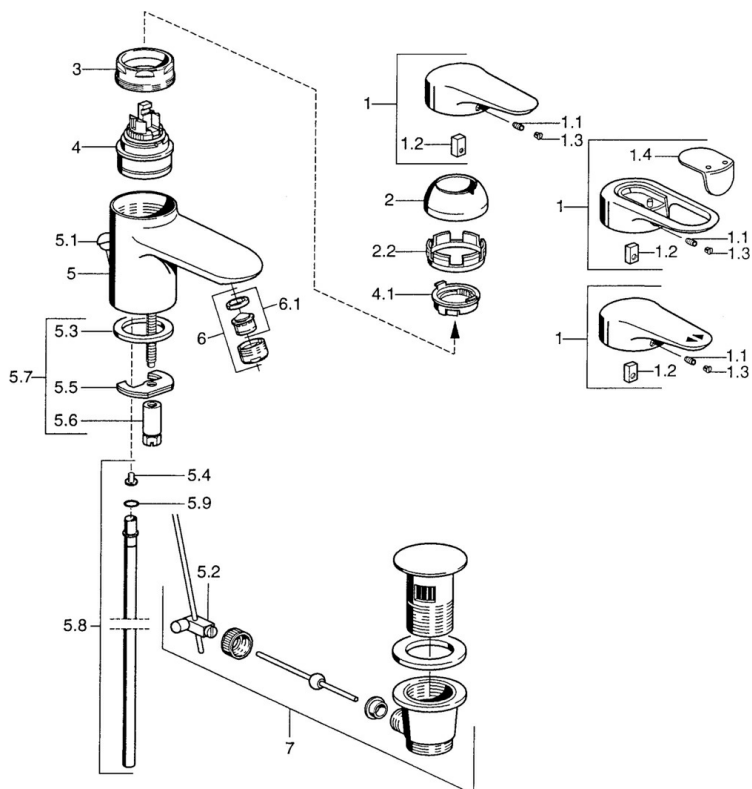

EAN: 4015474551220
static.hansa.com/0309210086

- Lavabo
- Monocomando
- Montaggio d'appoggio
- Bocca fissa
- Leva/Manopola monocomando, Leva con simbolo F+C
- Piletta di scarico con astina saltarello
- Collegamento con tubo

Dati tecnici

Caratteristiche tecniche

Misura DN (dimensione nominale)	DN15
Fornitura di acqua calda	max. +80°C
Pressione di esercizio	0.5-10 bar
Misura della connessione	Ø10
Projection	124 mm
Materiale	Ottone

Norme

Standard EN	EN 817
-------------	---------------

Parti di ricambio

SP03092102

	Nome	Codice
1	Leva, 99 mm, red/blue Cromo Fuori produzione	59913769
1	Leva, L=138 mm Cromo Fuori produzione	59913770
1	Leva, L=99 mm, (-2011) Cromo	59913768
1.1	Screw, M5x8, SW2.5	59904755
1.2	Adattatore	59904778
1.3	Tappo, hot/cold	59906705
2	Cappuccio Cromo/Satinato Fuori produzione	59906564
2	Cappuccio Cromo	59906563
2.2	Manicotto di fissaggio	59906695
3	Vite eye, M50x1, SW45	59904775
4	Cartuccia, 4.8 eco	59904601
4	Cartuccia, 4.8 Eco-Top	59911431
4.1	Hot water limiter	59904759
5.2	Snodo	59904624
5.3	Giunto, 37x48x3.5	59911422
5.4	Attachment clamp Fuori produzione	59911416
5.5	Fixing plate	59904765
5.6	Screw, M8x1, SW13	59904766
5.7	Set di fissaggio	59910749
5.8	, d 10 mm, L=413	59911423
5.9	O-ring, 9x2	59905095
6	Aeratore, M24x1 STD HC A Cromo	59902366
6	Aeratore, M24x1 A Bianco Fuori produzione	59905419
6	Aeratore, M24x1 STD CC A Ottone lucido Fuori produzione	59906580
6.1	Aeratore, M22/24 A	59902081
7	Scarico a saltarello Cromo	59911441
7	Scarico a saltarello Satinato Fuori produzione	59911442
7	Scarico a saltarello Bianco Fuori produzione	59911443
N.I.	Rondella con portacatenella	59902219
N.I.	Tappo	59906910