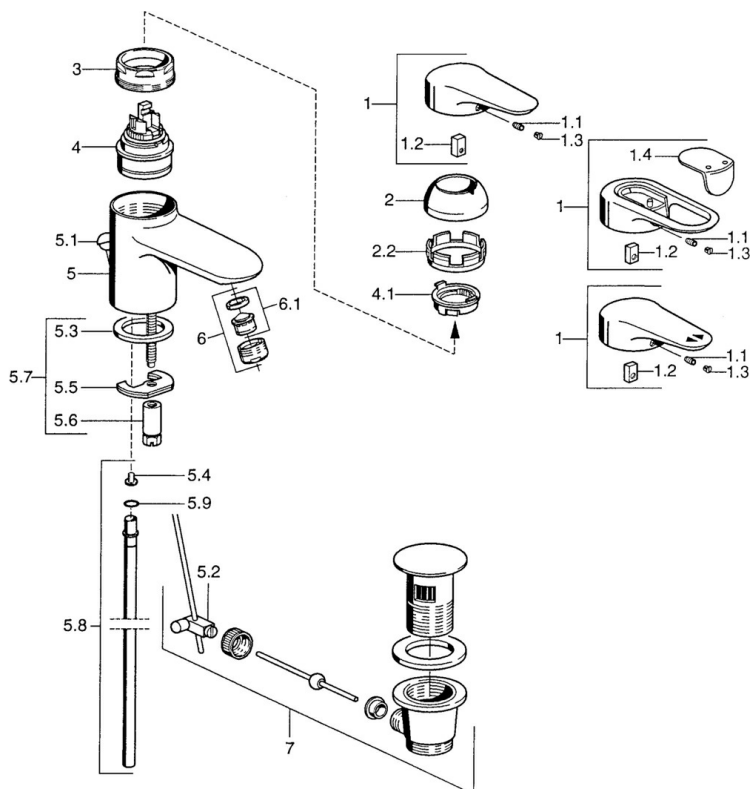

EAN: 4015474551220
static.hansa.com/0309210086

- Lavabo
- Monocommande
- Montage sur plaque
- Bec fixe
- Levier monocommande, Levier avec symbole C+F
- Vidage avec tirette
- Raccordement par tubulures cuivre

Caractéristiques techniques

Caractéristiques techniques

Taille DN (diamètre nominal)	DN15
Alimentation en eau chaude	max. +80°C
Pression de service	0.5-10 bar
Taille de raccord	Ø10
Saillie	124 mm
Matériau	brass

Règlementations

Norme EN	EN 817
----------	---------------

Pièces de rechange

SP03092102

	Nom	Code
1	Levier, 99 mm, red/blue Arrêté	59913769
1	Levier, L=138 mm Arrêté	59913770
1	Levier, L=99 mm, (-2011)	59913768
1.1	Vis, M5x8, SW2.5	59904755
1.2	Kit de joints pour bec	59904778
1.3	Bouchon cache trou, hot/cold	59906705
2	Chape Chrome/Satin Arrêté	59906564
2	Chape	59906563
2.2	Manchon de fixation	59906695
3	Vis Loop, M50x1, SW45	59904775
4	Cartouche, 4.8 eco	59904601
4	Cartouche, 4.8 Eco-Top	59911431
4.1	Hot water limiter	59904759
5.2	Joint	59904624
5.3	Joint, 37x48x3.5	59911422
5.4	Attachment clamp Arrêté	59911416
5.5	Fixing plate	59904765
5.6	Vis, M8x1, SW13	59904766
5.7	Ensemble de fixation	59910749
5.8	Tuyau, d 10 mm, L=413	59911423
5.9	Joint, 9x2	59905095
6	Aérateur, M24x1 STD HC A	59902366
6	Aérateur, M24x1 A Blanc Arrêté	59905419
6	Aérateur, M24x1 STD CC A Laiton Arrêté	59906580
6.1	Aérateur, M22/24 A	59902081
7	Vidage	59911441
7	Vidage Satin Arrêté	59911442
7	Vidage Blanc Arrêté	59911443
N.I.	Bague avec graine d'attache	59902219
N.I.	Bouchon cache trou	59906910