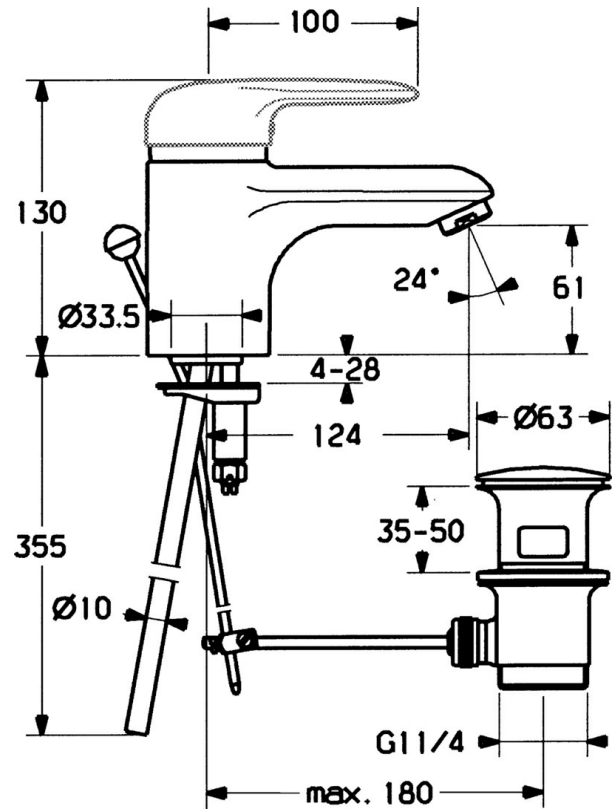

EAN: 4015474551220
static.hansa.com/0309210086

- Lavabo
- Monocommande
- Montage sur plaque
- Bec fixe
- Levier monocommande, Levier avec symbole C+F
- Vidage avec tirette
- Raccordement par tubulures cuivre

Caractéristiques techniques

Caractéristiques techniques

Taille DN (diamètre nominal)	DN15
Alimentation en eau chaude	max. +80°C
Pression de service	0.5-10 bar
Taille de raccord	Ø10
Saillie	124 mm
Matériau	brass

Règlementations

Norme EN	EN 817
----------	---------------

Pièces de rechange

SP03092102

	Nom	Code
1	Levier, 99 mm, red/blue Arrêté	59913769
1	Levier, L=138 mm Arrêté	59913770
1	Levier, L=99 mm, (-2011)	59913768
1.1	Vis, M5x8, SW2.5	59904755
1.2	Kit de joints pour bec	59904778
1.3	Bouchon cache trou, hot/cold	59906705
2	Chape Chrome/Satin Arrêté	59906564
2	Chape	59906563
2.2	Manchon de fixation	59906695
3	Vis Loop, M50x1, SW45	59904775
4	Cartouche, 4.8 eco	59904601
4	Cartouche, 4.8 Eco-Top	59911431
4.1	Hot water limiter	59904759
5.2	Joint	59904624
5.3	Joint, 37x48x3.5	59911422
5.4	Attachment clamp Arrêté	59911416
5.5	Fixing plate	59904765
5.6	Vis, M8x1, SW13	59904766
5.7	Ensemble de fixation	59910749
5.8	Tuyau, d 10 mm, L=413	59911423
5.9	Joint, 9x2	59905095
6	Aérateur, M24x1 STD HC A	59902366
6	Aérateur, M24x1 A Blanc Arrêté	59905419
6	Aérateur, M24x1 STD CC A Laiton Arrêté	59906580
6.1	Aérateur, M22/24 A	59902081
7	Vidage	59911441
7	Vidage Satin Arrêté	59911442
7	Vidage Blanc Arrêté	59911443
N.I.	Bague avec graine d'attache	59902219
N.I.	Bouchon cache trou	59906910