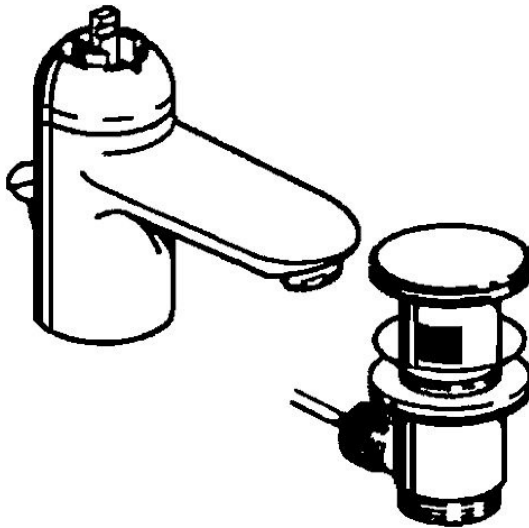

EAN: 4015474551220  
[static.hansa.com/0309210086](http://static.hansa.com/0309210086)

- Waschtisch
- Einhebelmischer
- Standmontage
- Feststehender Auslauf
- Einhandbedienhebel/Griff, Hebel mit W+K-Kennzeichnung
- Ablaufgarnitur mit Zugstange
- Anschluss über Kupferrohre

### Technische Eigenschaften

DN-Größe (Nennmaß)	<b>DN15</b>
Warmwasserversorgung	<b>max. +80°C</b>
Arbeitsdruck	<b>0.5-10 bar</b>
Anschlussgröße	<b>Ø10</b>
Ausladung	<b>124 mm</b>
Werkstoff	<b>Messing</b>

### SP03092102

	Name	Art.-Nr.
1	Hebel, 99 mm, red/blue Ausgelaufen	59913769
1	Hebel, L=138 mm Ausgelaufen	59913770
1	Hebel, L=99 mm, (-2011)	59913768
1.1	Schraube, M5x8, SW2.5	59904755
1.2	Kunststoffadapter	59904778
1.3	Blindstopfen, hot/ cold	59906705
2	Abdeckkappe Chrom/Seidenmatt Ausgelaufen	59906564
2	Abdeckkappe	59906563
2.2	Befestigungshülse	59906695
3	Ringschraube, M50x1, SW45	59904775
4	Kartusche, 4,8 eco	59904601
4	Kartusche, 4,8 Eco-Top	59911431
4.1	Warmwasser Begrenzer	59904759
5.2	Gelenkstück	59904624
5.3	Dichtung, 37x48x3.5	59911422
5.4	Befestigungsklammer Ausgelaufen	59911416
5.5	Befestigungsplatte	59904765
5.6	Schraube, M8x1, SW13	59904766
5.7	Befestigungssatz	59910749
5.8	Rohr, d 10 mm, L=413	59911423
5.9	O-Ring, 9x2	59905095
6	Luftsprudler, M24x1 STD HC A	59902366
6	Luftsprudler, M24x1 A Weiss Ausgelaufen	59905419
6	Luftsprudler, M24x1 STD CC A Edelmessing Ausgelaufen	59906580
6.1	Luftsprudler, M22/24 A	59902081
7	Ablaufgarnitur	59911441
7	Ablaufgarnitur Satin Ausgelaufen	59911442
7	Ablaufgarnitur Weiss Ausgelaufen	59911443
N.I.	Kettenhalter	59902219
N.I.	Blindstopfen	59906910