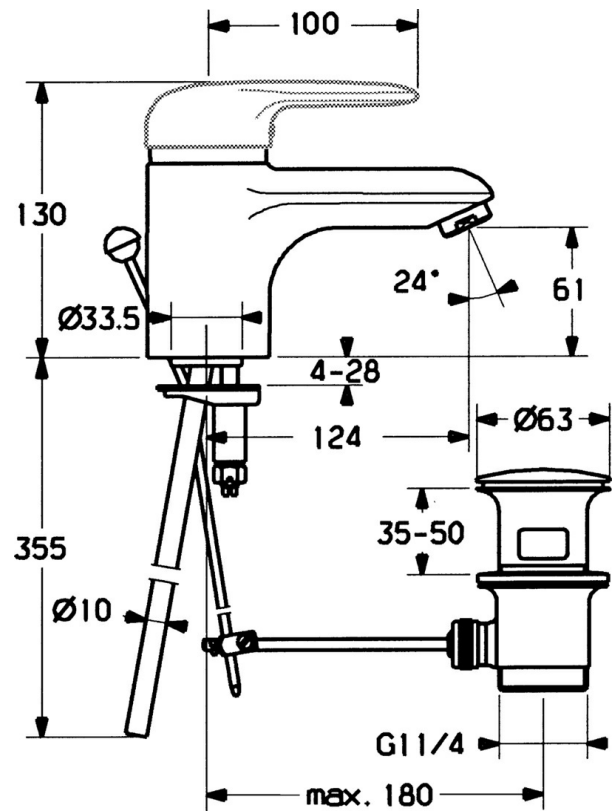

EAN: 4015474551220  
[static.hansa.com/0309210086](http://static.hansa.com/0309210086)

- Waschtisch
- Einhebelmischer
- Standmontage
- Feststehender Auslauf
- Einhandbedienhebel/Griff, Hebel mit W+K-Kennzeichnung
- Ablaufgarnitur mit Zugstange
- Anschluss über Kupferrohre

### Technische Eigenschaften

DN-Größe (Nennmaß)	<b>DN15</b>
Warmwasserversorgung	<b>max. +80°C</b>
Arbeitsdruck	<b>0.5-10 bar</b>
Anschlussgröße	<b>Ø10</b>
Ausladung	<b>124 mm</b>
Werkstoff	<b>Messing</b>

### SP03092102

	Name	Art.-Nr.
1	Hebel, 99 mm, red/blue Ausgelaufen	59913769
1	Hebel, L=138 mm Ausgelaufen	59913770
1	Hebel, L=99 mm, (-2011)	59913768
1.1	Schraube, M5x8, SW2.5	59904755
1.2	Kunststoffadapter	59904778
1.3	Blindstopfen, hot/ cold	59906705
2	Abdeckkappe Chrom/Seidenmatt Ausgelaufen	59906564
2	Abdeckkappe	59906563
2.2	Befestigungshülse	59906695
3	Ringschraube, M50x1, SW45	59904775
4	Kartusche, 4,8 eco	59904601
4	Kartusche, 4,8 Eco-Top	59911431
4.1	Warmwasser Begrenzer	59904759
5.2	Gelenkstück	59904624
5.3	Dichtung, 37x48x3.5	59911422
5.4	Befestigungsklammer Ausgelaufen	59911416
5.5	Befestigungsplatte	59904765
5.6	Schraube, M8x1, SW13	59904766
5.7	Befestigungssatz	59910749
5.8	Rohr, d 10 mm, L=413	59911423
5.9	O-Ring, 9x2	59905095
6	Luftsprudler, M24x1 STD HC A	59902366
6	Luftsprudler, M24x1 A Weiss Ausgelaufen	59905419
6	Luftsprudler, M24x1 STD CC A Edelmessing Ausgelaufen	59906580
6.1	Luftsprudler, M22/24 A	59902081
7	Ablaufgarnitur	59911441
7	Ablaufgarnitur Satin Ausgelaufen	59911442
7	Ablaufgarnitur Weiss Ausgelaufen	59911443
N.I.	Kettenhalter	59902219
N.I.	Blindstopfen	59906910