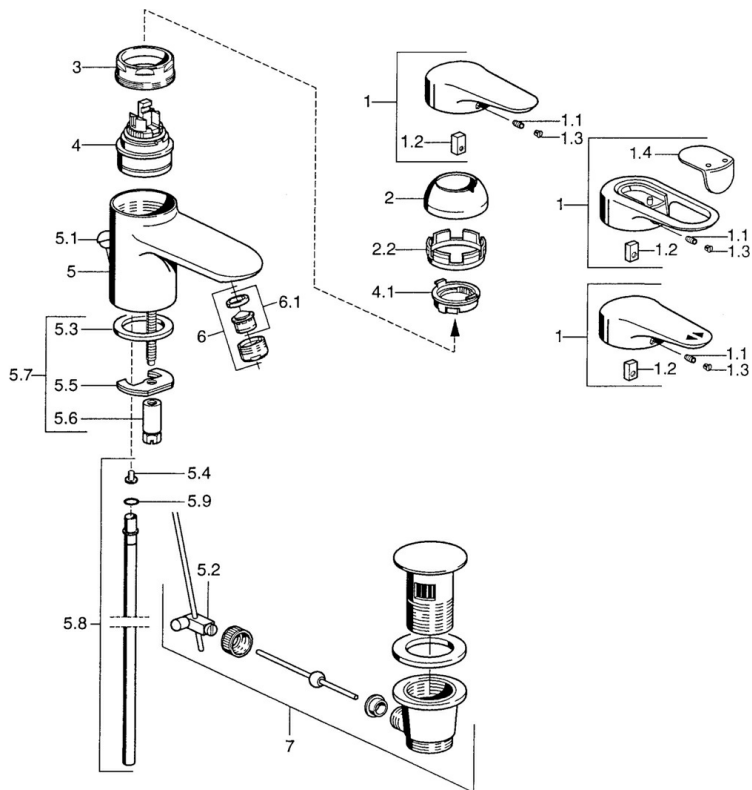

EAN: 4015474551220  
[static.hansa.com/0309210086](http://static.hansa.com/0309210086)

- Waschtisch
- Einhebelmischer
- Standmontage
- Feststehender Auslauf
- Einhandbedienhebel/Griff, Hebel mit W+K-Kennzeichnung
- Ablaufgarnitur mit Zugstange
- Anschluss über Kupferrohre

### Technische Eigenschaften

DN-Größe (Nennmaß)	<b>DN15</b>
Warmwasserversorgung	<b>max. +80°C</b>
Arbeitsdruck	<b>0.5-10 bar</b>
Anschlussgröße	<b>Ø10</b>
Ausladung	<b>124 mm</b>
Werkstoff	<b>Messing</b>

### SP03092102

	Name	Art.-Nr.
1	Hebel, 99 mm, red/blue Ausgelaufen	59913769
1	Hebel, L=138 mm Ausgelaufen	59913770
1	Hebel, L=99 mm, (-2011)	59913768
1.1	Schraube, M5x8, SW2.5	59904755
1.2	Kunststoffadapter	59904778
1.3	Blindstopfen, hot/ cold	59906705
2	Abdeckkappe Chrom/Seidenmatt Ausgelaufen	59906564
2	Abdeckkappe	59906563
2.2	Befestigungshülse	59906695
3	Ringschraube, M50x1, SW45	59904775
4	Kartusche, 4,8 eco	59904601
4	Kartusche, 4,8 Eco-Top	59911431
4.1	Warmwasser Begrenzer	59904759
5.2	Gelenkstück	59904624
5.3	Dichtung, 37x48x3.5	59911422
5.4	Befestigungsklammer Ausgelaufen	59911416
5.5	Befestigungsplatte	59904765
5.6	Schraube, M8x1, SW13	59904766
5.7	Befestigungssatz	59910749
5.8	Rohr, d 10 mm, L=413	59911423
5.9	O-Ring, 9x2	59905095
6	Luftsprudler, M24x1 STD HC A	59902366
6	Luftsprudler, M24x1 A Weiss Ausgelaufen	59905419
6	Luftsprudler, M24x1 STD CC A Edelmessing Ausgelaufen	59906580
6.1	Luftsprudler, M22/24 A	59902081
7	Ablaufgarnitur	59911441
7	Ablaufgarnitur Satin Ausgelaufen	59911442
7	Ablaufgarnitur Weiss Ausgelaufen	59911443
N.I.	Kettenhalter	59902219
N.I.	Blindstopfen	59906910