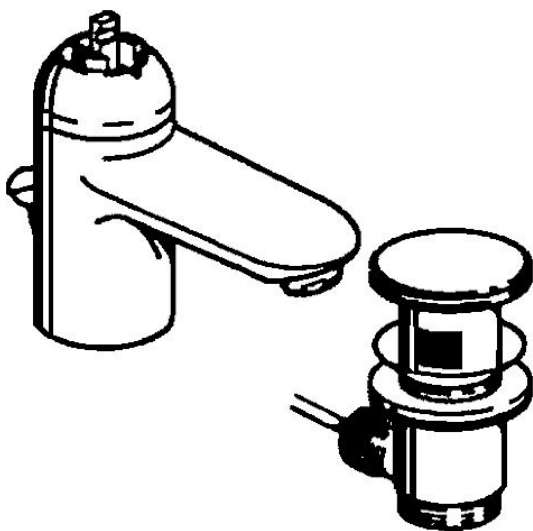

EAN: 4015474551220
static.hansa.com/0309210086

- Umyvadlo
- Jednopáková
- Stojánková
- Pevné výtokové rameno
- Jedna ovládací páka / rukojeť, Páka se symboly teplé a studené vody
- Mechanický uzávěr odpadu s táhlem
- Měděné přípojovací trubky

Technické údaje

Technické vlastnosti

| | |
|--------------------------------|-------------------|
| Velikost DN (jmenovitý rozměr) | DN15 |
| Zdroj teplé vody | max. +80°C |
| Pracovní tlak | 0.5-10 bar |
| Velikost přípojky | Ø10 |
| Projection | 124 mm |
| Materiál | Mosaz |

Předpisy

| | |
|----------|---------------|
| Norma EN | EN 817 |
|----------|---------------|

Náhradní díly

SP03092102

| | Název | Kód |
|------|---|----------|
| 1 | Páka, 99 mm, red/blue Ukončeno | 59913769 |
| 1 | Páka, L=138 mm Ukončeno | 59913770 |
| 1 | Páka, L=99 mm, (-2011) | 59913768 |
| 1.1 | Šroub, M5x8, SW2.5 | 59904755 |
| 1.2 | Kluzné pouzdro (osazené) | 59904778 |
| 1.3 | Plug, hot/cold | 59906705 |
| 2 | Krytka Chrom/saténová Ukončeno | 59906564 |
| 2 | Krytka | 59906563 |
| 2.2 | Upevňovací objímka | 59906695 |
| 3 | Oční šroub, M50x1, SW45 | 59904775 |
| 4 | Kartuše, 4.8 eco | 59904601 |
| 4 | Kartuše, 4.8 Eco-Top | 59911431 |
| 4.1 | Hot water limiter | 59904759 |
| 5.2 | Spojovací díl táhel | 59904624 |
| 5.3 | Těsnění, 37x48x3.5 | 59911422 |
| 5.4 | Attachment clamp Ukončeno | 59911416 |
| 5.5 | Upevňovací deska | 59904765 |
| 5.6 | Šroub, M8x1, SW13 | 59904766 |
| 5.7 | Upevňovací set | 59910749 |
| 5.8 | Roura, d 10 mm, L=413 | 59911423 |
| 5.9 | O-kroužek, 9x2 | 59905095 |
| 6 | Aerator, M24x1 STD HC A | 59902366 |
| 6 | Aerator, M24x1 A Bílá Ukončeno | 59905419 |
| 6 | Aerator, M24x1 STD CC A Ušlechtilá mosaz Ukončeno | 59906580 |
| 6.1 | Aerator, M22/24 A | 59902081 |
| 7 | Vypouštěcí ventil | 59911441 |
| 7 | Vypouštěcí ventil Saténová Ukončeno | 59911442 |
| 7 | Vypouštěcí ventil Bílá Ukončeno | 59911443 |
| N.I. | Podložka s očkem pro řetízek | 59902219 |
| N.I. | Plug | 59906910 |