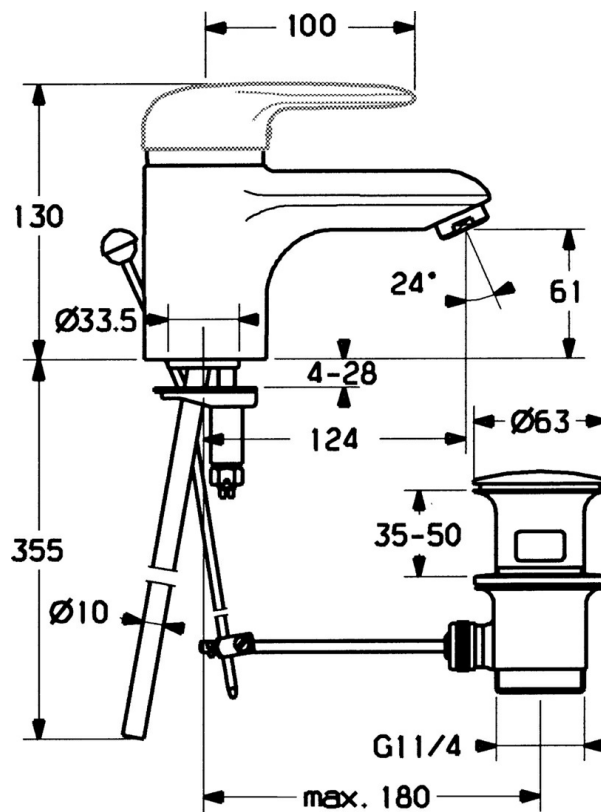

EAN: 4015474551220
static.hansa.com/0309210086

- Umyvadlo
- Jednopáková
- Stojánková
- Pevné výtokové rameno
- Jedna ovládací páka / rukojeť, Páka se symboly teplé a studené vody
- Mechanický uzávěr odpadu s táhlem
- Měděné přípojovací trubky

Technické údaje

Technické vlastnosti

| | |
|--------------------------------|-------------------|
| Velikost DN (jmenovitý rozměr) | DN15 |
| Zdroj teplé vody | max. +80°C |
| Pracovní tlak | 0.5-10 bar |
| Velikost přípojky | Ø10 |
| Projection | 124 mm |
| Materiál | Mosaz |

Předpisy

| | |
|----------|---------------|
| Norma EN | EN 817 |
|----------|---------------|

Náhradní díly

SP03092102

| | Název | Kód |
|------|---|----------|
| 1 | Páka, 99 mm, red/blue Ukončeno | 59913769 |
| 1 | Páka, L=138 mm Ukončeno | 59913770 |
| 1 | Páka, L=99 mm, (-2011) | 59913768 |
| 1.1 | Šroub, M5x8, SW2.5 | 59904755 |
| 1.2 | Kluzné pouzdro (osazené) | 59904778 |
| 1.3 | Plug, hot/cold | 59906705 |
| 2 | Krytka Chrom/saténová Ukončeno | 59906564 |
| 2 | Krytka | 59906563 |
| 2.2 | Upevňovací objímka | 59906695 |
| 3 | Oční šroub, M50x1, SW45 | 59904775 |
| 4 | Kartuše, 4.8 eco | 59904601 |
| 4 | Kartuše, 4.8 Eco-Top | 59911431 |
| 4.1 | Hot water limiter | 59904759 |
| 5.2 | Spojovací díl táhel | 59904624 |
| 5.3 | Těsnění, 37x48x3.5 | 59911422 |
| 5.4 | Attachment clamp Ukončeno | 59911416 |
| 5.5 | Upevňovací deska | 59904765 |
| 5.6 | Šroub, M8x1, SW13 | 59904766 |
| 5.7 | Upevňovací set | 59910749 |
| 5.8 | Roura, d 10 mm, L=413 | 59911423 |
| 5.9 | O-kroužek, 9x2 | 59905095 |
| 6 | Aerator, M24x1 STD HC A | 59902366 |
| 6 | Aerator, M24x1 A Bílá Ukončeno | 59905419 |
| 6 | Aerator, M24x1 STD CC A Ušlechtilá mosaz Ukončeno | 59906580 |
| 6.1 | Aerator, M22/24 A | 59902081 |
| 7 | Vypouštěcí ventil | 59911441 |
| 7 | Vypouštěcí ventil Saténová Ukončeno | 59911442 |
| 7 | Vypouštěcí ventil Bílá Ukončeno | 59911443 |
| N.I. | Podložka s očkem pro řetízek | 59902219 |
| N.I. | Plug | 59906910 |