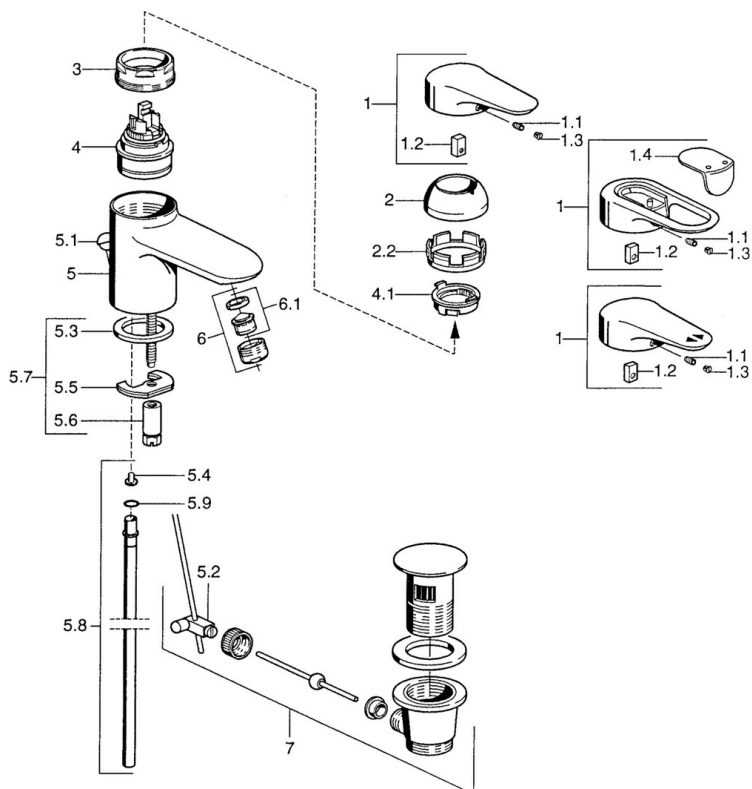

EAN: 4015474551220
static.hansa.com/0309210086

- Umyvadlo
- Jednopáková
- Stojánková
- Pevné výtokové rameno
- Jedna ovládací páka / rukojeť, Páka se symboly teplé a studené vody
- Mechanický uzávěr odpadu s táhlem
- Měděné přípojovací trubky

Technické údaje

Technické vlastnosti

| | |
|--------------------------------|-------------------|
| Velikost DN (jmenovitý rozměr) | DN15 |
| Zdroj teplé vody | max. +80°C |
| Pracovní tlak | 0.5-10 bar |
| Velikost přípojky | Ø10 |
| Projection | 124 mm |
| Materiál | Mosaz |

Předpisy

| | |
|----------|---------------|
| Norma EN | EN 817 |
|----------|---------------|

Náhradní díly

SP03092102

| | Název | Kód |
|------|---|----------|
| 1 | Páka, 99 mm, red/blue Ukončeno | 59913769 |
| 1 | Páka, L=138 mm Ukončeno | 59913770 |
| 1 | Páka, L=99 mm, (-2011) | 59913768 |
| 1.1 | Šroub, M5x8, SW2.5 | 59904755 |
| 1.2 | Kluzné pouzdro (osazené) | 59904778 |
| 1.3 | Plug, hot/cold | 59906705 |
| 2 | Krytka Chrom/saténová Ukončeno | 59906564 |
| 2 | Krytka | 59906563 |
| 2.2 | Upevňovací objímka | 59906695 |
| 3 | Oční šroub, M50x1, SW45 | 59904775 |
| 4 | Kartuše, 4.8 eco | 59904601 |
| 4 | Kartuše, 4.8 Eco-Top | 59911431 |
| 4.1 | Hot water limiter | 59904759 |
| 5.2 | Spojovací díl táhel | 59904624 |
| 5.3 | Těsnění, 37x48x3.5 | 59911422 |
| 5.4 | Attachment clamp Ukončeno | 59911416 |
| 5.5 | Upevňovací deska | 59904765 |
| 5.6 | Šroub, M8x1, SW13 | 59904766 |
| 5.7 | Upevňovací set | 59910749 |
| 5.8 | Roura, d 10 mm, L=413 | 59911423 |
| 5.9 | O-kroužek, 9x2 | 59905095 |
| 6 | Aerator, M24x1 STD HC A | 59902366 |
| 6 | Aerator, M24x1 A Bílá Ukončeno | 59905419 |
| 6 | Aerator, M24x1 STD CC A Ušlechtilá mosaz Ukončeno | 59906580 |
| 6.1 | Aerator, M22/24 A | 59902081 |
| 7 | Vypouštěcí ventil | 59911441 |
| 7 | Vypouštěcí ventil Saténová Ukončeno | 59911442 |
| 7 | Vypouštěcí ventil Bílá Ukončeno | 59911443 |
| N.I. | Podložka s očkem pro řetízek | 59902219 |
| N.I. | Plug | 59906910 |