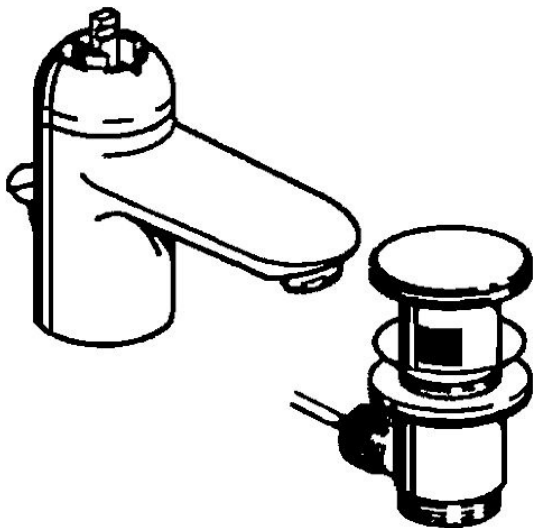

EAN: 4015474679658
static.hansa.com/0309210082

- Umývadlo
- Jednopáková
- Stojanková
- Biela
- Pevné výtokové rameno
- Jedna ovládací páka / rukovät', Páka so symbolom teplej a studenej vody
- Odtoková garnitúra s tiahom
- Medené prípojovacie trubičky

Technické údaje

Technické vlastnosti

Veľkosť DN (menovitý rozmer)	DN15
Dodávka teplej vody	max. +80°C
Pracovný tlak	0.5-10 bar
Spojovacia veľkosť	Ø10
Projection	124 mm
Materiál	Mosadz

Predpisy

Norma EN	EN 817
----------	--------

Náhradné diely

SP03092102

Název	Kód
1 Ovládacía rukoväť, 99 mm, red/blue Ukončené	59913769
1 Ovládacía rukoväť, L=138 mm Ukončené	59913770
1 Ovládacía rukoväť, L=99 mm, (-2011)	59913768
1.1 Skrutka, M5x8, SW2.5	59904755
1.2 Klzné puzdro	59904778
1.3 Plug, hot/cold	59906705
2 Krytka Chróm/Saténová Ukončené	59906564
2 Krytka	59906563
2.2 Upevňovacia objímka	59906695
3 Očné skrutka, M50x1, SW45	59904775
4 Kartuš, 4.8 eco	59904601
4 Kartuš, 4.8 Eco-Top	59911431
4.1 Hot water limiter	59904759
5.2 Spojovací diel tiahla	59904624
5.3 Tesnenie, 37x48x3.5	59911422
5.4 Attachment clamp Ukončené	59911416
5.5	59904765
5.6 Skrutka, M8x1, SW13	59904766
5.7 Upevňovací set	59910749
5.8 Potrubie, d 10 mm, L=413	59911423
5.9 O-krúžok, 9x2	59905095
6 Aerátor, M24x1 STD HC A	59902366
6 Aerátor, M24x1 A Biela Ukončené	59905419
6 Aerátor, M24x1 STD CC A Ušľachtilá mosadz Ukončené	59906580
6.1 Aerátor, M22/24 A	59902081
7 Vypúšťací ventil umývadla	59911441
7 Vypúšťací ventil umývadla Saténová Ukončené	59911442
7 Vypúšťací ventil umývadla Biela Ukončené	59911443
N.I. Podložka s očkom pre retiazku	59902219
N.I.	59906910