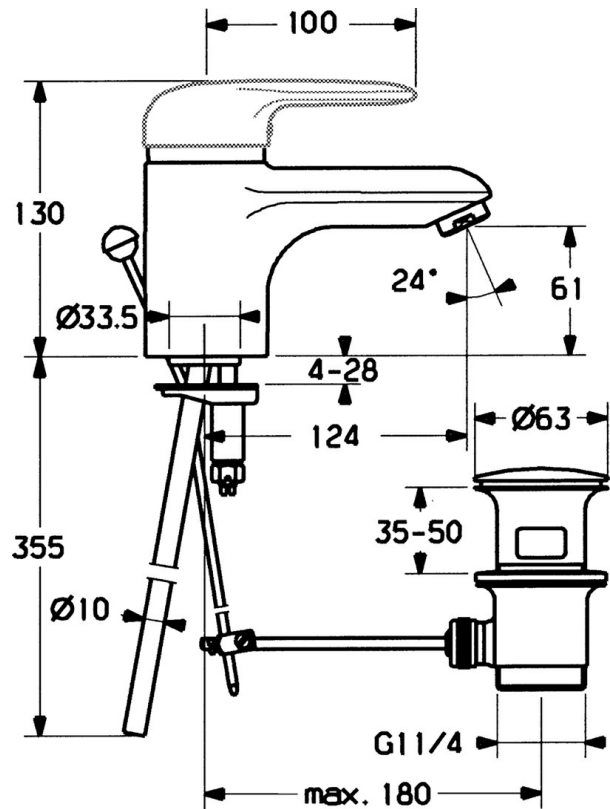

EAN: 4015474679658
static.hansa.com/0309210082

- Umývadlo
- Jednopáková
- Stojanková
- Biela
- Pevné výtokové rameno
- Jedna ovládací páka / rukovät', Páka so symbolom teplej a studenej vody
- Odtoková garnitúra s tiahom
- Medené prípojovacie trubičky

Technické údaje

Technické vlastnosti

Veľkosť DN (menovitý rozmer)	DN15
Dodávka teplej vody	max. +80°C
Pracovný tlak	0.5-10 bar
Spojovacia veľkosť	Ø10
Projection	124 mm
Materiál	Mosadz

Predpisy

Norma EN	EN 817
----------	--------

Náhradné diely

SP03092102

Název	Kód
1 Ovládacía rukoväť, 99 mm, red/blue Ukončené	59913769
1 Ovládacía rukoväť, L=138 mm Ukončené	59913770
1 Ovládacía rukoväť, L=99 mm, (-2011)	59913768
1.1 Skrutka, M5x8, SW2.5	59904755
1.2 Klzné puzdro	59904778
1.3 Plug, hot/cold	59906705
2 Krytka Chróm/Saténová Ukončené	59906564
2 Krytka	59906563
2.2 Upevňovacia objímka	59906695
3 Očné skrutka, M50x1, SW45	59904775
4 Kartuš, 4.8 eco	59904601
4 Kartuš, 4.8 Eco-Top	59911431
4.1 Hot water limiter	59904759
5.2 Spojovací diel tiahla	59904624
5.3 Tesnenie, 37x48x3.5	59911422
5.4 Attachment clamp Ukončené	59911416
5.5	59904765
5.6 Skrutka, M8x1, SW13	59904766
5.7 Upevňovací set	59910749
5.8 Potrubie, d 10 mm, L=413	59911423
5.9 O-krúžok, 9x2	59905095
6 Aerátor, M24x1 STD HC A	59902366
6 Aerátor, M24x1 A Biela Ukončené	59905419
6 Aerátor, M24x1 STD CC A Ušľachtilá mosadz Ukončené	59906580
6.1 Aerátor, M22/24 A	59902081
7 Vypúšťací ventil umývadla	59911441
7 Vypúšťací ventil umývadla Saténová Ukončené	59911442
7 Vypúšťací ventil umývadla Biela Ukončené	59911443
N.I. Podložka s očkom pre retiazku	59902219
N.I.	59906910