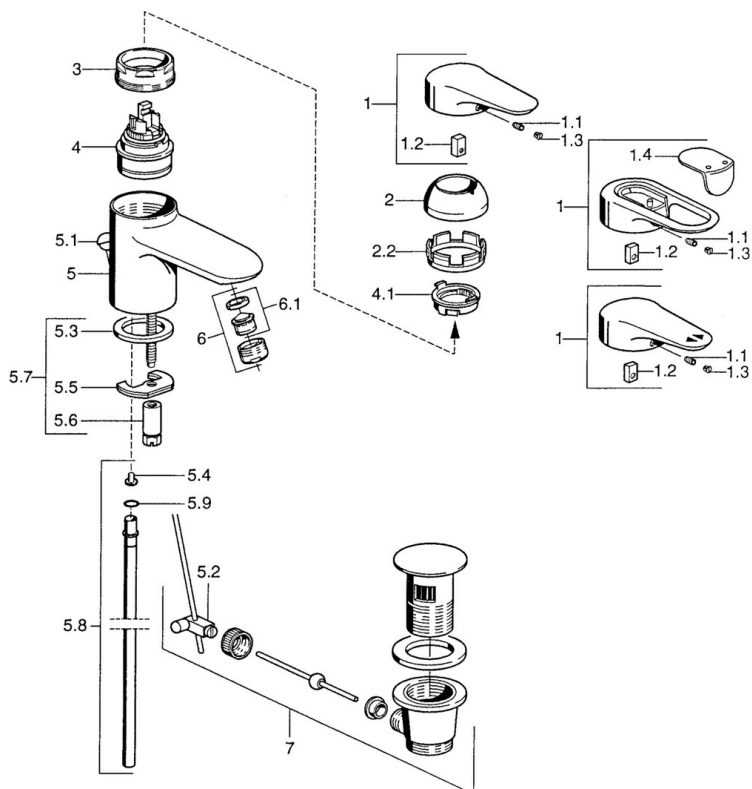

EAN: 4015474679658
static.hansa.com/0309210082

- Umývadlo
- Jednopáková
- Stojanková
- Biela
- Pevné výtokové rameno
- Jedna ovládací páka / rukovät', Páka so symbolom teplej a studenej vody
- Odtoková garnitúra s tiahom
- Medené prípojovacie trubičky

Technické údaje

Technické vlastnosti

Veľkosť DN (menovitý rozmer)	DN15
Dodávka teplej vody	max. +80°C
Pracovný tlak	0.5-10 bar
Spojovacia veľkosť	Ø10
Projection	124 mm
Materiál	Mosadz

Predpisy

Norma EN	EN 817
----------	--------

Náhradné diely

SP03092102

Název	Kód
1 Ovládacía rukoväť, 99 mm, red/blue Ukončené	59913769
1 Ovládacía rukoväť, L=138 mm Ukončené	59913770
1 Ovládacía rukoväť, L=99 mm, (-2011)	59913768
1.1 Skrutka, M5x8, SW2.5	59904755
1.2 Klzné puzdro	59904778
1.3 Plug, hot/cold	59906705
2 Krytka Chróm/Saténová Ukončené	59906564
2 Krytka	59906563
2.2 Upevňovacia objímka	59906695
3 Očné skrutka, M50x1, SW45	59904775
4 Kartuš, 4.8 eco	59904601
4 Kartuš, 4.8 Eco-Top	59911431
4.1 Hot water limiter	59904759
5.2 Spojovací diel tiahla	59904624
5.3 Tesnenie, 37x48x3.5	59911422
5.4 Attachment clamp Ukončené	59911416
5.5	59904765
5.6 Skrutka, M8x1, SW13	59904766
5.7 Upevňovací set	59910749
5.8 Potrubie, d 10 mm, L=413	59911423
5.9 O-krúžok, 9x2	59905095
6 Aerátor, M24x1 STD HC A	59902366
6 Aerátor, M24x1 A Biela Ukončené	59905419
6 Aerátor, M24x1 STD CC A Ušľachtilá mosadz Ukončené	59906580
6.1 Aerátor, M22/24 A	59902081
7 Vypúšťací ventil umývadla	59911441
7 Vypúšťací ventil umývadla Saténová Ukončené	59911442
7 Vypúšťací ventil umývadla Biela Ukončené	59911443
N.I. Podložka s očkom pre retiazku	59902219
N.I.	59906910