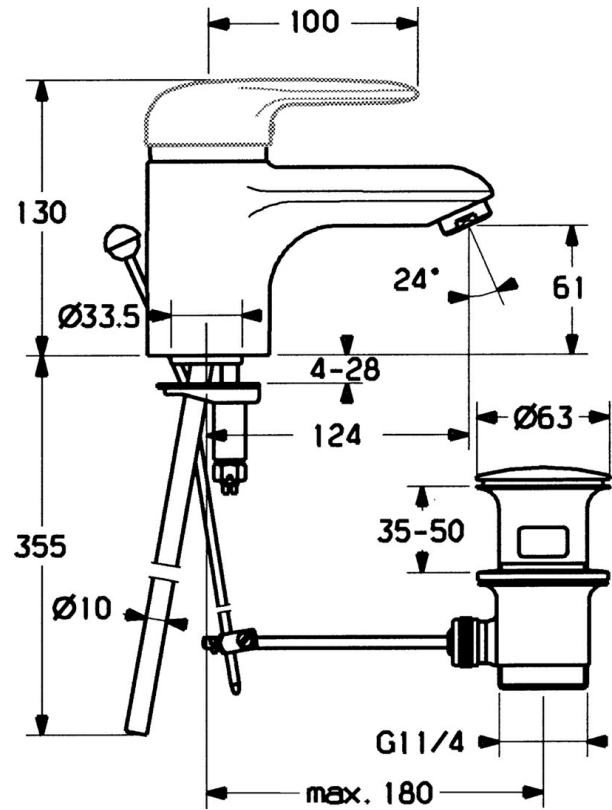

EAN: 4015474679658  
[static.hansa.com/0309210082](http://static.hansa.com/0309210082)

- Wastafel
- Eengreeps
- Wastafelmontage
- Wit
- Vaste uitloop
- Eengreeps bediend, Hendel met warm-koud-aanduiding
- Afvoergarnituur met trekstang
- Koperen aansluitpijpen

### Technische eigenschappen

DN-maat	<b>DN15</b>
Warmwatertoevoer	<b>max. +80°C</b>
Werkdruk	<b>0.5-10 bar</b>
Aansluitmaat	<b><math>\text{Ø}10</math></b>
Projection	<b>124 mm</b>
Materiaal	<b>brass</b>

### SP03092102

	Naam	Code
1	Hendel, 99 mm, red/blue Chroom Stopgezet	59913769
1	Hendel, L=138 mm Chroom Stopgezet	59913770
1	Hendel, L=99 mm, (-2011) Chroom	59913768
1.1	Schroef, M5x8, SW2.5	59904755
1.2	Joint klassiek uitloop	59904778
1.3	Plug, hot/cold	59906705
2	Kap Chroom/Satijn Stopgezet	59906564
2	Kap Chroom	59906563
2.2	Vaststelling van de mouw	59906695
3	Schroef, M50x1, SW45	59904775
4	Binnenwerk, 4,8 eco	59904601
4	Binnenwerk, 4,8 Eco-Top	59911431
4.1	Hot water limiter	59904759
5.2	Gewrichtstuk	59904624
5.3	Dichting, 37x48x3.5	59911422
5.4	Attachment clamp Stopgezet	59911416
5.5	Fixing plate	59904765
5.6	Schroef, M8x1, SW13	59904766
5.7	Bevestigingsset	59910749
5.8	Pijp, d 10 mm, L=413	59911423
5.9	O-ring, 9x2	59905095
6	Mousseur, M24x1 STD HC A Chroom	59902366
6	Mousseur, M24x1 A Wit Stopgezet	59905419
6	Mousseur, M24x1 STD CC A Edelmessing Stopgezet	59906580
6.1	Mousseur, M22/24 A	59902081
7	Wastegarnituur Chroom	59911441
7	Wastegarnituur Satijn Stopgezet	59911442
7	Wastegarnituur Wit Stopgezet	59911443
N.I.	Kettinghouder	59902219
N.I.	Plug	59906910