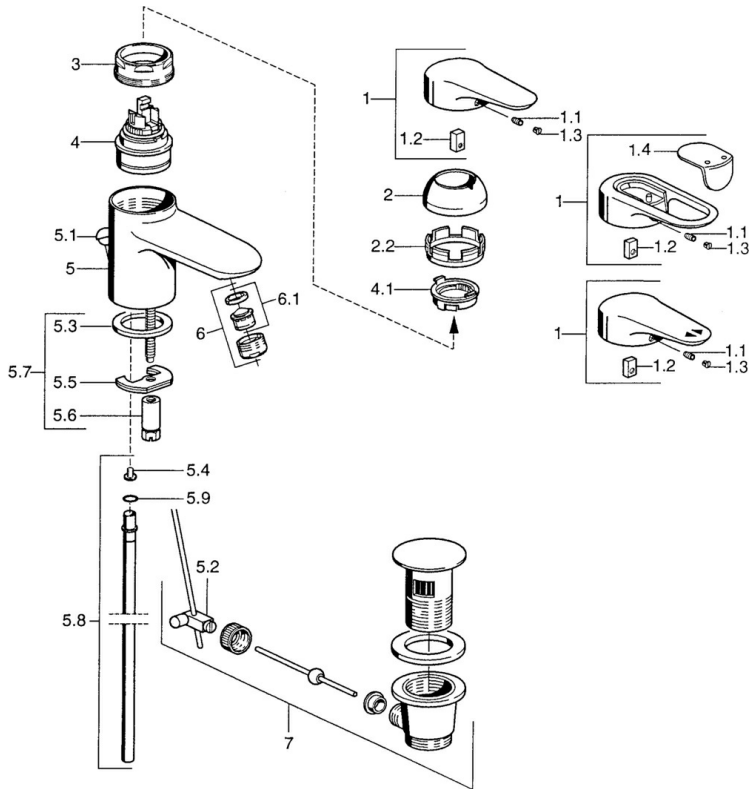

EAN: 4015474679658  
[static.hansa.com/0309210082](http://static.hansa.com/0309210082)

- Wastafel
- Eengreeps
- Wastafelmontage
- Wit
- Vaste uitloop
- Eengreeps bediend, Hendel met warm-koud-aanduiding
- Afvoergarnituur met trekstang
- Koperen aansluitpijpen

## Technische gegevens

### Technische eigenschappen

DN-maat	<b>DN15</b>
Warmwatertoevoer	<b>max. +80°C</b>
Werkdruk	<b>0.5-10 bar</b>
Aansluitmaat	<b><math>\text{Ø}10</math></b>
Projection	<b>124 mm</b>
Materiaal	<b>brass</b>

### SP03092102

	Naam	Code
1	Hendel, 99 mm, red/blue Chroom Stopgezet	59913769
1	Hendel, L=138 mm Chroom Stopgezet	59913770
1	Hendel, L=99 mm, (-2011) Chroom	59913768
1.1	Schroef, M5x8, SW2.5	59904755
1.2	Joint klassiek uitloop	59904778
1.3	Plug, hot/cold	59906705
2	Kap Chroom/Satijn Stopgezet	59906564
2	Kap Chroom	59906563
2.2	Vaststelling van de mouw	59906695
3	Schroef, M50x1, SW45	59904775
4	Binnenwerk, 4,8 eco	59904601
4	Binnenwerk, 4,8 Eco-Top	59911431
4.1	Hot water limiter	59904759
5.2	Gewrichtstuk	59904624
5.3	Dichting, 37x48x3.5	59911422
5.4	Attachment clamp Stopgezet	59911416
5.5	Fixing plate	59904765
5.6	Schroef, M8x1, SW13	59904766
5.7	Bevestigingsset	59910749
5.8	Pijp, d 10 mm, L=413	59911423
5.9	O-ring, 9x2	59905095
6	Mousseur, M24x1 STD HC A Chroom	59902366
6	Mousseur, M24x1 A Wit Stopgezet	59905419
6	Mousseur, M24x1 STD CC A Edelmessing Stopgezet	59906580
6.1	Mousseur, M22/24 A	59902081
7	Wastegarnituur Chroom	59911441
7	Wastegarnituur Satijn Stopgezet	59911442
7	Wastegarnituur Wit Stopgezet	59911443
N.I.	Kettinghouder	59902219
N.I.	Plug	59906910