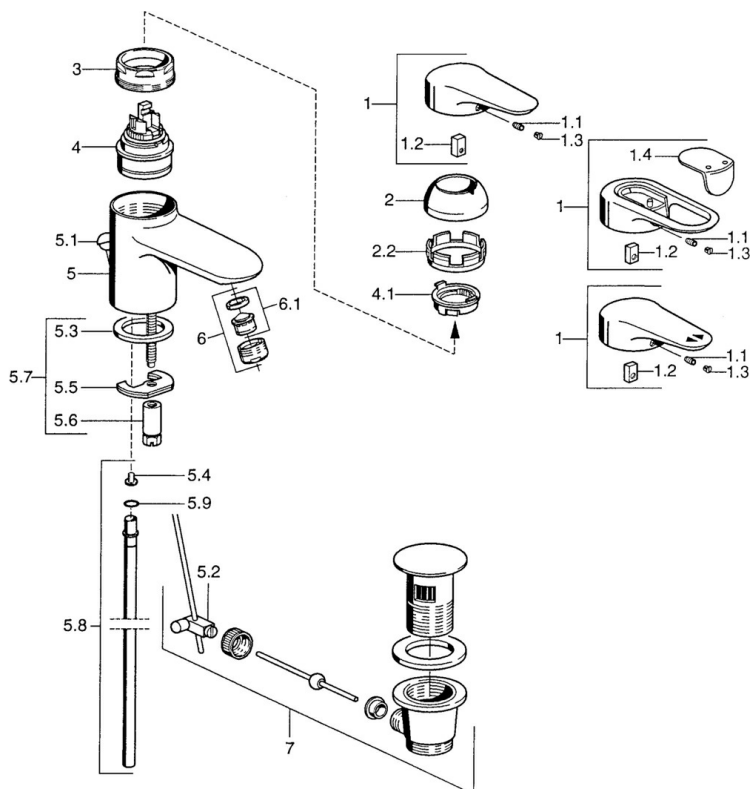

EAN: 4015474679658
static.hansa.com/0309210082

- Lavabo
- Monocommande
- Montage sur plaque
- Blanc
- Bec fixe
- Levier monocommande, Levier avec symbole C+F
- Vidage avec tirette
- Raccordement par tubulures cuivre

Caractéristiques techniques

Caractéristiques techniques

Taille DN (diamètre nominal)	DN15
Alimentation en eau chaude	max. +80°C
Pression de service	0.5-10 bar
Taille de raccord	Ø10
Saillie	124 mm
Matériau	brass

Règlementations

Norme EN	EN 817
----------	---------------

Pièces de rechange

SP03092102

	Nom	Code
1	Levier, 99 mm, red/blue Arrêté	59913769
1	Levier, L=138 mm Arrêté	59913770
1	Levier, L=99 mm, (-2011)	59913768
1.1	Vis, M5x8, SW2.5	59904755
1.2	Kit de joints pour bec	59904778
1.3	Bouchon cache trou, hot/cold	59906705
2	Chape Chrome/Satin Arrêté	59906564
2	Chape	59906563
2.2	Manchon de fixation	59906695
3	Vis Loop, M50x1, SW45	59904775
4	Cartouche, 4.8 eco	59904601
4	Cartouche, 4.8 Eco-Top	59911431
4.1	Hot water limiter	59904759
5.2	Joint	59904624
5.3	Joint, 37x48x3.5	59911422
5.4	Attachment clamp Arrêté	59911416
5.5	Fixing plate	59904765
5.6	Vis, M8x1, SW13	59904766
5.7	Ensemble de fixation	59910749
5.8	Tuyau, d 10 mm, L=413	59911423
5.9	Joint, 9x2	59905095
6	Aérateur, M24x1 STD HC A	59902366
6	Aérateur, M24x1 A Blanc Arrêté	59905419
6	Aérateur, M24x1 STD CC A Laiton Arrêté	59906580
6.1	Aérateur, M22/24 A	59902081
7	Vidage	59911441
7	Vidage Satin Arrêté	59911442
7	Vidage Blanc Arrêté	59911443
N.I.	Bague avec graine d'attache	59902219
N.I.	Bouchon cache trou	59906910