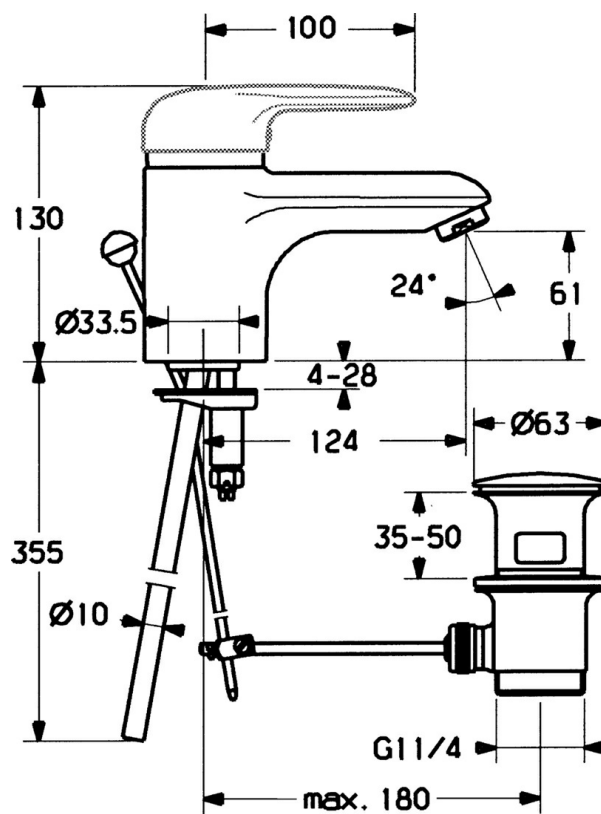

EAN: 4015474679658
static.hansa.com/0309210082

- Lavabo
- Monocommande
- Montage sur plaque
- Blanc
- Bec fixe
- Levier monocommande, Levier avec symbole C+F
- Vidage avec tirette
- Raccordement par tubulures cuivre

Caractéristiques techniques

Caractéristiques techniques

Taille DN (diamètre nominal)	DN15
Alimentation en eau chaude	max. +80°C
Pression de service	0.5-10 bar
Taille de raccord	Ø10
Saillie	124 mm
Matériau	brass

Règlementations

Norme EN	EN 817
----------	---------------

Pièces de rechange

SP03092102

	Nom	Code
1	Levier, 99 mm, red/blue Arrêté	59913769
1	Levier, L=138 mm Arrêté	59913770
1	Levier, L=99 mm, (-2011)	59913768
1.1	Vis, M5x8, SW2.5	59904755
1.2	Kit de joints pour bec	59904778
1.3	Bouchon cache trou, hot/cold	59906705
2	Chape Chrome/Satin Arrêté	59906564
2	Chape	59906563
2.2	Manchon de fixation	59906695
3	Vis Loop, M50x1, SW45	59904775
4	Cartouche, 4.8 eco	59904601
4	Cartouche, 4.8 Eco-Top	59911431
4.1	Hot water limiter	59904759
5.2	Joint	59904624
5.3	Joint, 37x48x3.5	59911422
5.4	Attachment clamp Arrêté	59911416
5.5	Fixing plate	59904765
5.6	Vis, M8x1, SW13	59904766
5.7	Ensemble de fixation	59910749
5.8	Tuyau, d 10 mm, L=413	59911423
5.9	Joint, 9x2	59905095
6	Aérateur, M24x1 STD HC A	59902366
6	Aérateur, M24x1 A Blanc Arrêté	59905419
6	Aérateur, M24x1 STD CC A Laiton Arrêté	59906580
6.1	Aérateur, M22/24 A	59902081
7	Vidage	59911441
7	Vidage Satin Arrêté	59911442
7	Vidage Blanc Arrêté	59911443
N.I.	Bague avec graine d'attache	59902219
N.I.	Bouchon cache trou	59906910