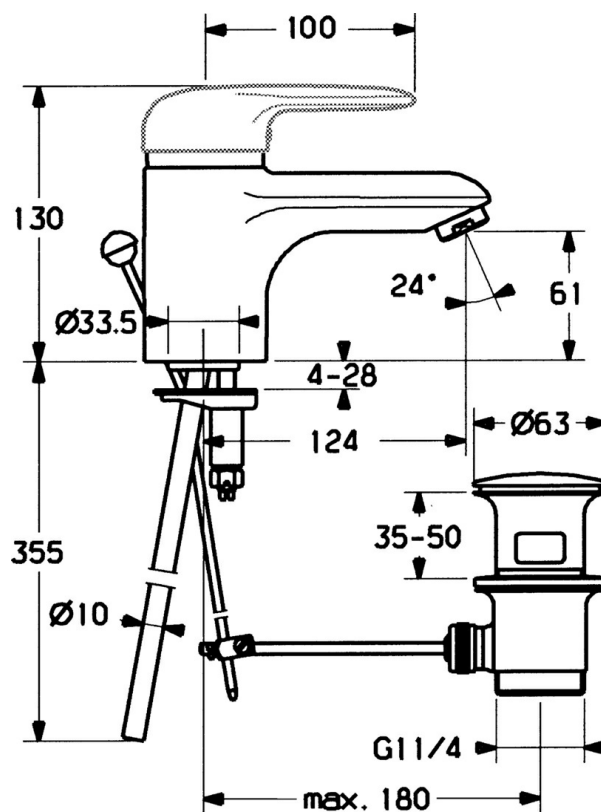

EAN: 4015474551190
static.hansa.com/03092100

- Umývadlo
- Jednopáková
- Stojanková
- Chróm
- Pevné výtokové rameno
- Jedna ovládacia páka / rukoväť, Páka so symbolom teplej a studenej vody
- Odtoková garnitúra s tiahlom
- Medené prípojovacie trubičky

Technické údaje

Technické vlastnosti

Veľkosť DN (menovitý rozmer)	DN15
Dodávka teplej vody	max. +80°C
Pracovný tlak	0.5-10 bar
Spojovacia veľkosť	$\varnothing 10$
Projection	124 mm
Materiál	Mosadz

Predpisy

Norma EN	EN 817
----------	--------

Náhradné diely

SP03092102

Název	Kód
1 Ovládací rukoväť, 99 mm, red/blue Ukončené	59913769
1 Ovládací rukoväť, L=138 mm Ukončené	59913770
1 Ovládací rukoväť, L=99 mm, (-2011)	59913768
1.1 Skrutka, M5x8, SW2.5	59904755
1.2 Klzné puzdro	59904778
1.3 Plug, hot/cold	59906705
2 Krytka Chróm/Saténová Ukončené	59906564
2 Krytka	59906563
2.2 Upevňovacia objímka	59906695
3 Očné skrutka, M50x1, SW45	59904775
4 Kartuš, 4.8 eco	59904601
4 Kartuš, 4.8 Eco-Top	59911431
4.1 Hot water limiter	59904759
5.2 Spojovací diel tiahla	59904624
5.3 Tesnenie, 37x48x3.5	59911422
5.4 Attachment clamp Ukončené	59911416
5.5	59904765
5.6 Skrutka, M8x1, SW13	59904766
5.7 Upevňovací set	59910749
5.8 Potrubie, d 10 mm, L=413	59911423
5.9 O-krúžok, 9x2	59905095
6 Aerátor, M24x1 STD HC A	59902366
6 Aerátor, M24x1 A Biela Ukončené	59905419
6 Aerátor, M24x1 STD CC A Ušľachtilá mosadz Ukončené	59906580
6.1 Aerátor, M22/24 A	59902081
7 Vypúšťací ventil umývadla	59911441
7 Vypúšťací ventil umývadla Saténová Ukončené	59911442
7 Vypúšťací ventil umývadla Biela Ukončené	59911443
N.I. Podložka s očkom pre retiazku	59902219
N.I.	59906910