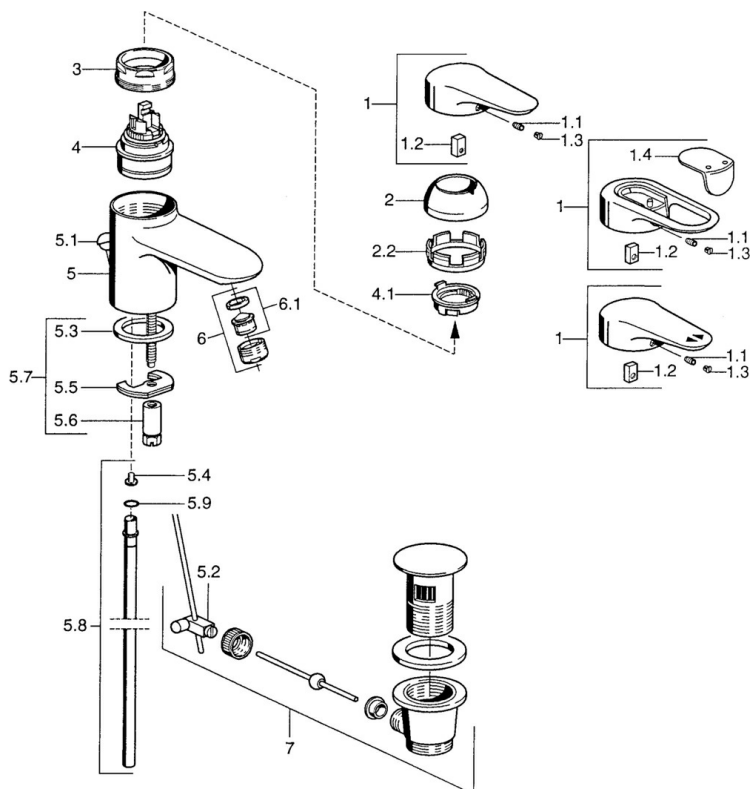

EAN: 4015474551190
static.hansa.com/03092100

- Umývadlo
- Jednopáková
- Stojanková
- Chróm
- Pevné výtokové rameno
- Jedna ovládacia páka / rukoväť, Páka so symbolom teplej a studenej vody
- Odtoková garnitúra s tiahlom
- Medené prípojovacie trubičky

Technické údaje

Technické vlastnosti

Veľkosť DN (menovitý rozmer)	DN15
Dodávka teplej vody	max. +80°C
Pracovný tlak	0.5-10 bar
Spojovacia veľkosť	$\varnothing 10$
Projection	124 mm
Materiál	Mosadz

Predpisy

Norma EN	EN 817
----------	--------

Náhradné diely

SP03092102

Název	Kód
1 Ovládací rukoväť, 99 mm, red/blue Ukončené	59913769
1 Ovládací rukoväť, L=138 mm Ukončené	59913770
1 Ovládací rukoväť, L=99 mm, (-2011)	59913768
1.1 Skrutka, M5x8, SW2.5	59904755
1.2 Klzné puzdro	59904778
1.3 Plug, hot/cold	59906705
2 Krytka Chróm/Saténová Ukončené	59906564
2 Krytka	59906563
2.2 Upevňovacia objímka	59906695
3 Očné skrutka, M50x1, SW45	59904775
4 Kartuš, 4.8 eco	59904601
4 Kartuš, 4.8 Eco-Top	59911431
4.1 Hot water limiter	59904759
5.2 Spojovací diel tiahla	59904624
5.3 Tesnenie, 37x48x3.5	59911422
5.4 Attachment clamp Ukončené	59911416
5.5	59904765
5.6 Skrutka, M8x1, SW13	59904766
5.7 Upevňovací set	59910749
5.8 Potrubie, d 10 mm, L=413	59911423
5.9 O-krúžok, 9x2	59905095
6 Aerátor, M24x1 STD HC A	59902366
6 Aerátor, M24x1 A Biela Ukončené	59905419
6 Aerátor, M24x1 STD CC A Ušľachtilá mosadz Ukončené	59906580
6.1 Aerátor, M22/24 A	59902081
7 Vypúšťací ventil umývadla	59911441
7 Vypúšťací ventil umývadla Saténová Ukončené	59911442
7 Vypúšťací ventil umývadla Biela Ukončené	59911443
N.I. Podložka s očkom pre retiazku	59902219
N.I.	59906910