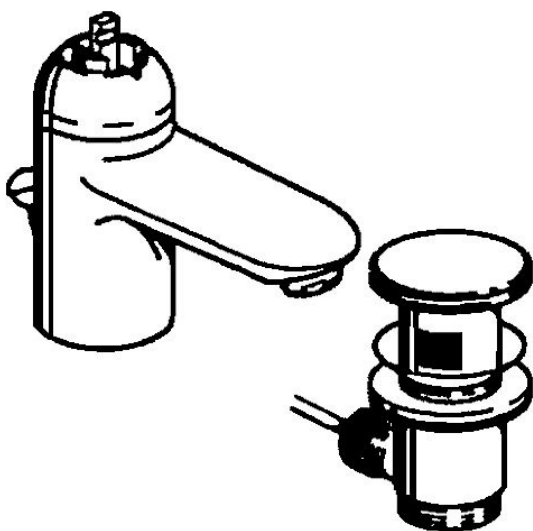

EAN: 4015474551190
static.hansa.com/03092100

- Umývadlo
- Jednopáková
- Stojanková
- Chróm
- Pevné výtokové rameno
- Jedna ovládacia páka / rukoväť, Páka so symbolom teplej a studenej vody
- Odtoková garnitúra s tiahlom
- Medené prípojovacie trubičky

Technické údaje

Technické vlastnosti

Veľkosť DN (menovitý rozmer)	DN15
Dodávka teplej vody	max. +80°C
Pracovný tlak	0.5-10 bar
Spojovacia veľkosť	$\varnothing 10$
Projection	124 mm
Materiál	Mosadz

Predpisy

Norma EN	EN 817
----------	--------

Náhradné diely

SP03092102

Název	Kód
1 Ovládací rukoväť, 99 mm, red/blue Ukončené	59913769
1 Ovládací rukoväť, L=138 mm Ukončené	59913770
1 Ovládací rukoväť, L=99 mm, (-2011)	59913768
1.1 Skrutka, M5x8, SW2.5	59904755
1.2 Klzné puzdro	59904778
1.3 Plug, hot/cold	59906705
2 Krytka Chróm/Saténová Ukončené	59906564
2 Krytka	59906563
2.2 Upevňovacia objímka	59906695
3 Očné skrutka, M50x1, SW45	59904775
4 Kartuš, 4.8 eco	59904601
4 Kartuš, 4.8 Eco-Top	59911431
4.1 Hot water limiter	59904759
5.2 Spojovací diel tiahla	59904624
5.3 Tesnenie, 37x48x3.5	59911422
5.4 Attachment clamp Ukončené	59911416
5.5	59904765
5.6 Skrutka, M8x1, SW13	59904766
5.7 Upevňovací set	59910749
5.8 Potrubie, d 10 mm, L=413	59911423
5.9 O-krúžok, 9x2	59905095
6 Aerátor, M24x1 STD HC A	59902366
6 Aerátor, M24x1 A Biela Ukončené	59905419
6 Aerátor, M24x1 STD CC A Ušľachtilá mosadz Ukončené	59906580
6.1 Aerátor, M22/24 A	59902081
7 Vypúšťací ventil umývadla	59911441
7 Vypúšťací ventil umývadla Saténová Ukončené	59911442
7 Vypúšťací ventil umývadla Biela Ukončené	59911443
N.I. Podložka s očkom pre retiazku	59902219
N.I.	59906910