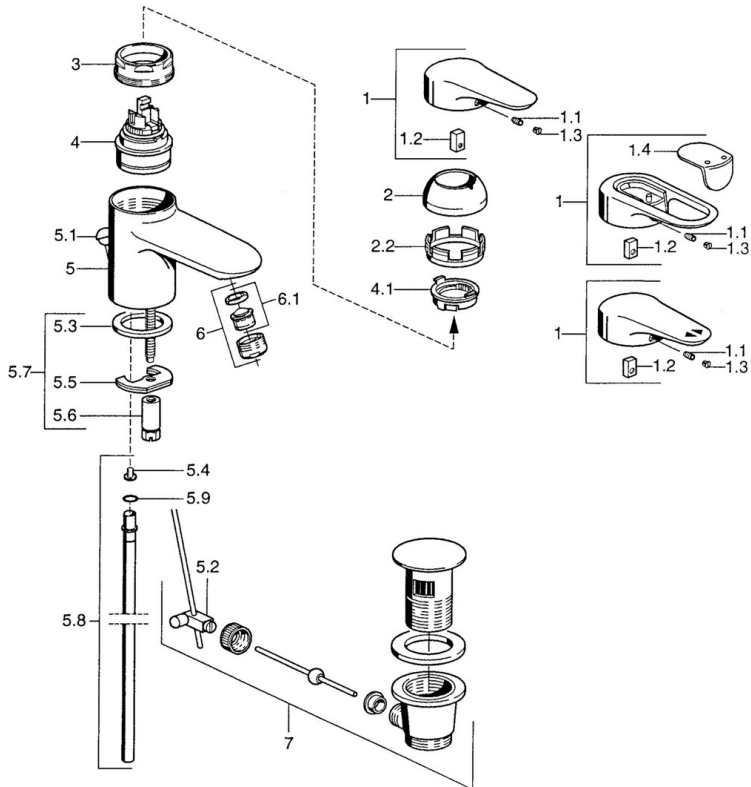

EAN: 4015474551190  
[static.hansa.com/03092100](https://static.hansa.com/03092100)

- Wastafel
- Eengreeps
- Wastafelmontage
- Chrom
- Vaste uitloop
- Eengreeps bediend, Hendel met warm-koud-aanduiding
- Afvoergarnituur met trekstang
- Koperen aansluitpijpen

## Technische gegevens

### Technische eigenschappen

DN-maat	DN15
Warmwatertoevoer	max. +80°C
Werkdruk	0.5-10 bar
Aansluitmaat	Ø10
Projection	124 mm
Materiaal	brass

### SP03092102

	Naam	Code
1	Hendel, 99 mm, red/blue Chroom Stopgezet	59913769
1	Hendel, L=138 mm Chroom Stopgezet	59913770
1	Hendel, L=99 mm, (-2011) Chroom	59913768
1.1	Schroef, M5x8, SW2.5	59904755
1.2	Joint klassiek uitloop	59904778
1.3	Plug, hot/cold	59906705
2	Kap Chroom/Satijn Stopgezet	59906564
2	Kap Chroom	59906563
2.2	Vaststelling van de mouw	59906695
3	Schroef, M50x1, SW45	59904775
4	Binnenwerk, 4,8 eco	59904601
4	Binnenwerk, 4,8 Eco-Top	59911431
4.1	Hot water limiter	59904759
5.2	Gewrichtstuk	59904624
5.3	Dichting, 37x48x3.5	59911422
5.4	Attachment clamp Stopgezet	59911416
5.5	Fixing plate	59904765
5.6	Schroef, M8x1, SW13	59904766
5.7	Bevestigingsset	59910749
5.8	Pijp, d 10 mm, L=413	59911423
5.9	O-ring, 9x2	59905095
6	Mousseur, M24x1 STD HC A Chroom	59902366
6	Mousseur, M24x1 A Wit Stopgezet	59905419
6	Mousseur, M24x1 STD CC A Edelmessing Stopgezet	59906580
6.1	Mousseur, M22/24 A	59902081
7	Wastegarnituur Chroom	59911441
7	Wastegarnituur Satijn Stopgezet	59911442
7	Wastegarnituur Wit Stopgezet	59911443
N.I.	Kettinghouder	59902219
N.I.	Plug	59906910