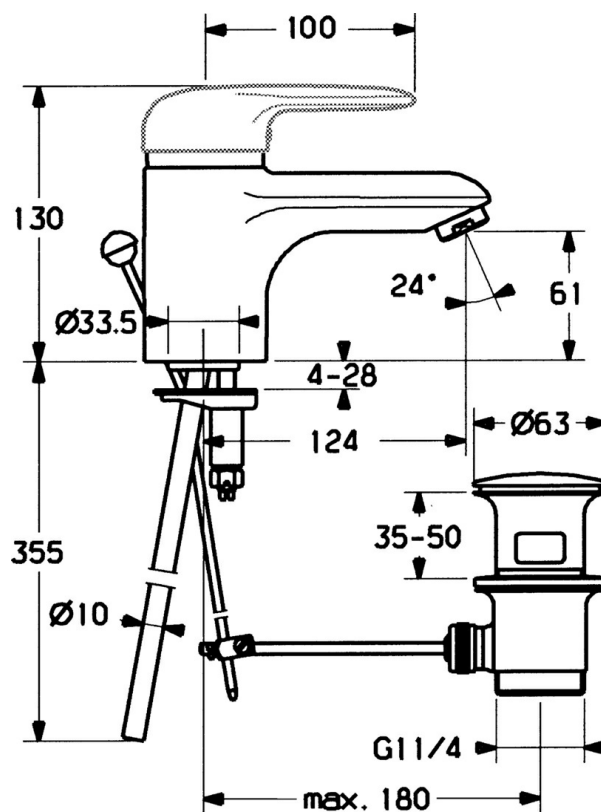

EAN: 4015474551190  
[static.hansa.com/03092100](https://static.hansa.com/03092100)

- Wastafel
- Eengreeps
- Wastafelmontage
- Chrom
- Vaste uitloop
- Eengreeps bediend, Hendel met warm-koud-aanduiding
- Afvoergarnituur met trekstang
- Koperen aansluitpijpen

### Technische eigenschappen

DN-maat	DN15
Warmwatertoevoer	max. +80°C
Werkdruk	0.5-10 bar
Aansluitmaat	Ø10
Projection	124 mm
Materiaal	brass

### SP03092102

	Naam	Code
1	Hendel, 99 mm, red/blue Chroom Stopgezet	59913769
1	Hendel, L=138 mm Chroom Stopgezet	59913770
1	Hendel, L=99 mm, (-2011) Chroom	59913768
1.1	Schroef, M5x8, SW2.5	59904755
1.2	Joint klassiek uitloop	59904778
1.3	Plug, hot/cold	59906705
2	Kap Chroom/Satijn Stopgezet	59906564
2	Kap Chroom	59906563
2.2	Vaststelling van de mouw	59906695
3	Schroef, M50x1, SW45	59904775
4	Binnenwerk, 4,8 eco	59904601
4	Binnenwerk, 4,8 Eco-Top	59911431
4.1	Hot water limiter	59904759
5.2	Gewrichtstuk	59904624
5.3	Dichting, 37x48x3.5	59911422
5.4	Attachment clamp Stopgezet	59911416
5.5	Fixing plate	59904765
5.6	Schroef, M8x1, SW13	59904766
5.7	Bevestigingsset	59910749
5.8	Pijp, d 10 mm, L=413	59911423
5.9	O-ring, 9x2	59905095
6	Mousseur, M24x1 STD HC A Chroom	59902366
6	Mousseur, M24x1 A Wit Stopgezet	59905419
6	Mousseur, M24x1 STD CC A Edelmessing Stopgezet	59906580
6.1	Mousseur, M22/24 A	59902081
7	Wastegarnituur Chroom	59911441
7	Wastegarnituur Satijn Stopgezet	59911442
7	Wastegarnituur Wit Stopgezet	59911443
N.I.	Kettinghouder	59902219
N.I.	Plug	59906910