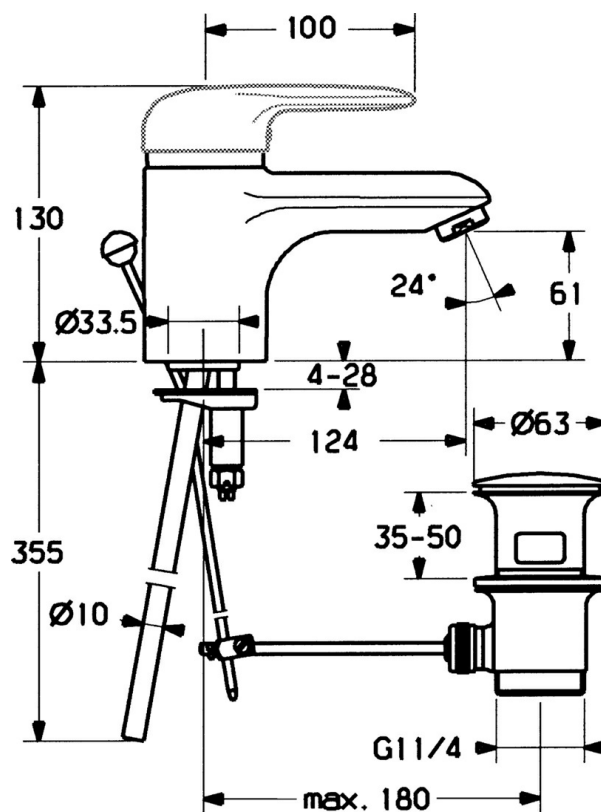

EAN: 4015474551190
static.hansa.com/03092100

- Lavabo
- Monocomando
- Montaggio d'appoggio
- Cromo
- Bocca fissa
- Leva/Manopola monocomando, Leva con simbolo F+C
- Piletta di scarico con astina saltarello
- Collegamento con tubo

Dati tecnici

Caratteristiche tecniche

Misura DN (dimensione nominale)	DN15
Fornitura di acqua calda	max. +80°C
Pressione di esercizio	0.5-10 bar
Misura della connessione	Ø10
Projection	124 mm
Materiale	Ottone

Norme

Standard EN	EN 817
-------------	---------------

Parti di ricambio

SP03092102

	Nome	Codice
1	Leva, 99 mm, red/blue Cromo Fuori produzione	59913769
1	Leva, L=138 mm Cromo Fuori produzione	59913770
1	Leva, L=99 mm, (-2011) Cromo	59913768
1.1	Screw, M5x8, SW2.5	59904755
1.2	Adattatore	59904778
1.3	Tappo, hot/cold	59906705
2	Cappuccio Cromo/Satinato Fuori produzione	59906564
2	Cappuccio Cromo	59906563
2.2	Manicotto di fissaggio	59906695
3	Vite eye, M50x1, SW45	59904775
4	Cartuccia, 4.8 eco	59904601
4	Cartuccia, 4.8 Eco-Top	59911431
4.1	Hot water limiter	59904759
5.2	Snodo	59904624
5.3	Giunto, 37x48x3.5	59911422
5.4	Attachment clamp Fuori produzione	59911416
5.5	Fixing plate	59904765
5.6	Screw, M8x1, SW13	59904766
5.7	Set di fissaggio	59910749
5.8	, d 10 mm, L=413	59911423
5.9	O-ring, 9x2	59905095
6	Areatore, M24x1 STD HC A Cromo	59902366
6	Areatore, M24x1 A Bianco Fuori produzione	59905419
6	Areatore, M24x1 STD CC A Ottone lucido Fuori produzione	59906580
6.1	Areatore, M22/24 A	59902081
7	Scarico a saltarello Cromo	59911441
7	Scarico a saltarello Satinato Fuori produzione	59911442
7	Scarico a saltarello Bianco Fuori produzione	59911443
N.I.	Rondella con portacatenella	59902219
N.I.	Tappo	59906910