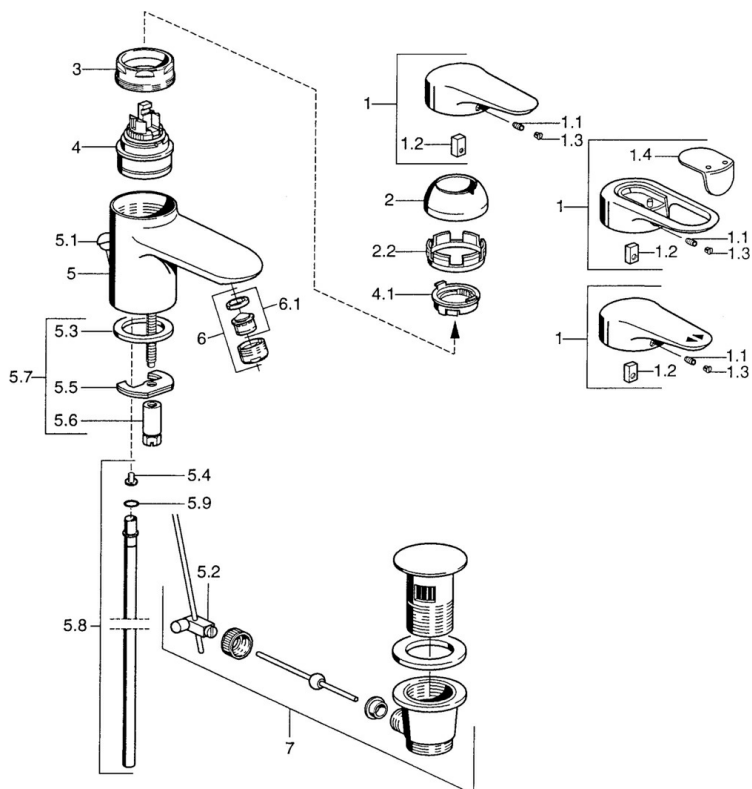

EAN: 4015474551190
static.hansa.com/03092100

- Lavabo
- Monocomando
- Montaggio d'appoggio
- Cromo
- Bocca fissa
- Leva/Manopola monocomando, Leva con simbolo F+C
- Piletta di scarico con astina saltarello
- Collegamento con tubo

Dati tecnici

Caratteristiche tecniche

Misura DN (dimensione nominale)	DN15
Fornitura di acqua calda	max. +80°C
Pressione di esercizio	0.5-10 bar
Misura della connessione	Ø10
Projection	124 mm
Materiale	Ottone

Norme

Standard EN	EN 817
-------------	---------------

Parti di ricambio

SP03092102

	Nome	Codice
1	Leva, 99 mm, red/blue Cromo Fuori produzione	59913769
1	Leva, L=138 mm Cromo Fuori produzione	59913770
1	Leva, L=99 mm, (-2011) Cromo	59913768
1.1	Screw, M5x8, SW2.5	59904755
1.2	Adattatore	59904778
1.3	Tappo, hot/cold	59906705
2	Cappuccio Cromo/Satinato Fuori produzione	59906564
2	Cappuccio Cromo	59906563
2.2	Manicotto di fissaggio	59906695
3	Vite eye, M50x1, SW45	59904775
4	Cartuccia, 4.8 eco	59904601
4	Cartuccia, 4.8 Eco-Top	59911431
4.1	Hot water limiter	59904759
5.2	Snodo	59904624
5.3	Giunto, 37x48x3.5	59911422
5.4	Attachment clamp Fuori produzione	59911416
5.5	Fixing plate	59904765
5.6	Screw, M8x1, SW13	59904766
5.7	Set di fissaggio	59910749
5.8	, d 10 mm, L=413	59911423
5.9	O-ring, 9x2	59905095
6	Areatore, M24x1 STD HC A Cromo	59902366
6	Areatore, M24x1 A Bianco Fuori produzione	59905419
6	Areatore, M24x1 STD CC A Ottone lucido Fuori produzione	59906580
6.1	Areatore, M22/24 A	59902081
7	Scarico a saltarello Cromo	59911441
7	Scarico a saltarello Satinato Fuori produzione	59911442
7	Scarico a saltarello Bianco Fuori produzione	59911443
N.I.	Rondella con portacatenella	59902219
N.I.	Tappo	59906910