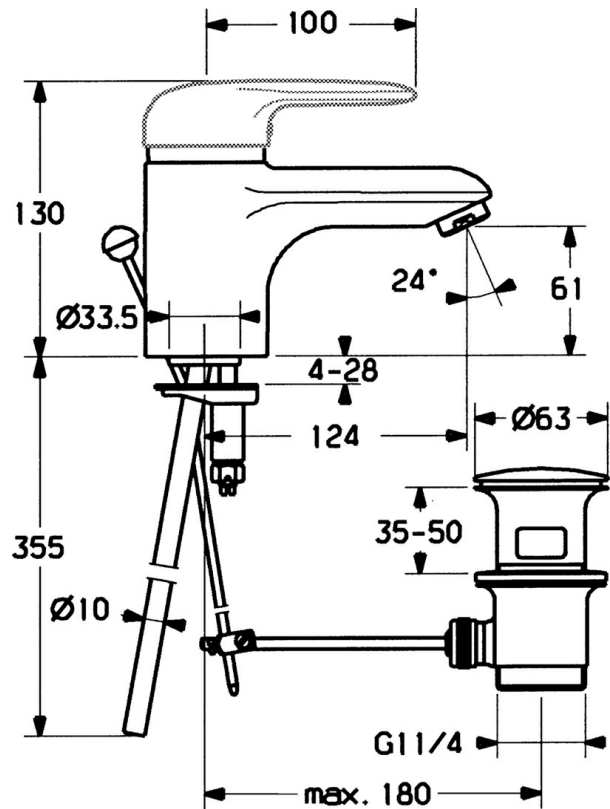

EAN: 4015474551190
static.hansa.com/03092100

- Lavabo
- Monocommande
- Montage sur plaque
- Chrome
- Bec fixe
- Levier monocommande, Levier avec symbole C+F
- Vidage avec tirette
- Raccordement par tubulures cuivre

Caractéristiques techniques

Caractéristiques techniques

Taille DN (diamètre nominal)	DN15
Alimentation en eau chaude	max. +80°C
Pression de service	0.5-10 bar
Taille de raccord	Ø10
Saillie	124 mm
Matériau	brass

Règlementations

Norme EN	EN 817
----------	--------

Pièces de rechange

SP03092102

	Nom	Code
1	Levier, 99 mm, red/blue Arrêté	59913769
1	Levier, L=138 mm Arrêté	59913770
1	Levier, L=99 mm, (-2011)	59913768
1.1	Vis, M5x8, SW2.5	59904755
1.2	Kit de joints pour bec	59904778
1.3	Bouchon cache trou, hot/cold	59906705
2	Chape Chrome/Satin Arrêté	59906564
2	Chape	59906563
2.2	Manchon de fixation	59906695
3	Vis Loop, M50x1, SW45	59904775
4	Cartouche, 4.8 eco	59904601
4	Cartouche, 4.8 Eco-Top	59911431
4.1	Hot water limiter	59904759
5.2	Joint	59904624
5.3	Joint, 37x48x3.5	59911422
5.4	Attachment clamp Arrêté	59911416
5.5	Fixing plate	59904765
5.6	Vis, M8x1, SW13	59904766
5.7	Ensemble de fixation	59910749
5.8	Tuyau, d 10 mm, L=413	59911423
5.9	Joint, 9x2	59905095
6	Aérateur, M24x1 STD HC A	59902366
6	Aérateur, M24x1 A Blanc Arrêté	59905419
6	Aérateur, M24x1 STD CC A Laiton Arrêté	59906580
6.1	Aérateur, M22/24 A	59902081
7	Vidage	59911441
7	Vidage Satin Arrêté	59911442
7	Vidage Blanc Arrêté	59911443
N.I.	Bague avec graine d'attache	59902219
N.I.	Bouchon cache trou	59906910