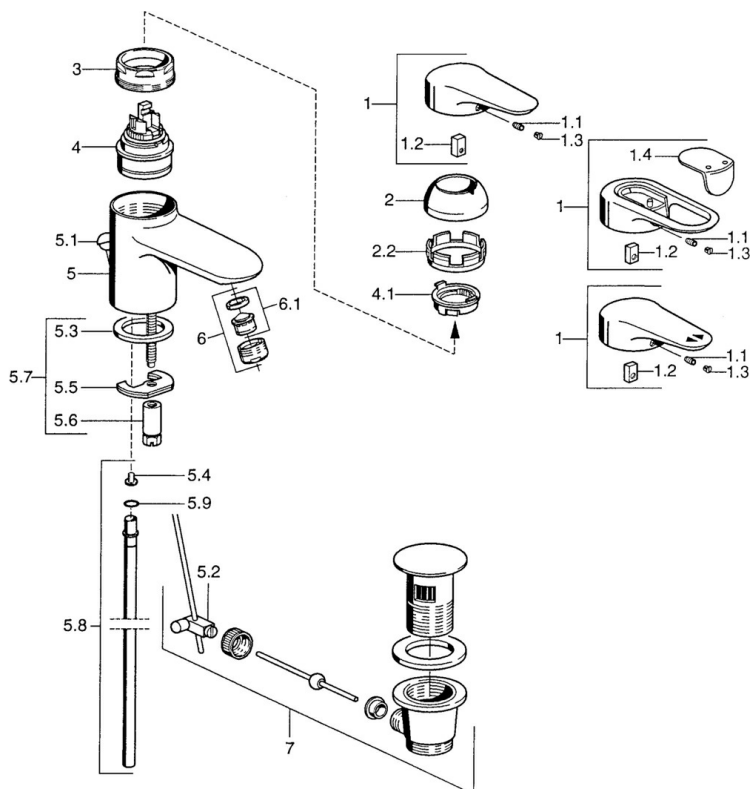

EAN: 4015474551190
static.hansa.com/03092100

- Lavabo
- Monocommande
- Montage sur plaque
- Chrome
- Bec fixe
- Levier monocommande, Levier avec symbole C+F
- Vidage avec tirette
- Raccordement par tubulures cuivre

Caractéristiques techniques

Caractéristiques techniques

Taille DN (diamètre nominal)	DN15
Alimentation en eau chaude	max. +80°C
Pression de service	0.5-10 bar
Taille de raccord	Ø10
Saillie	124 mm
Matériau	brass

Règlementations

Norme EN	EN 817
----------	--------

Pièces de rechange

SP03092102

	Nom	Code
1	Levier, 99 mm, red/blue Arrêté	59913769
1	Levier, L=138 mm Arrêté	59913770
1	Levier, L=99 mm, (-2011)	59913768
1.1	Vis, M5x8, SW2.5	59904755
1.2	Kit de joints pour bec	59904778
1.3	Bouchon cache trou, hot/cold	59906705
2	Chape Chrome/Satin Arrêté	59906564
2	Chape	59906563
2.2	Manchon de fixation	59906695
3	Vis Loop, M50x1, SW45	59904775
4	Cartouche, 4.8 eco	59904601
4	Cartouche, 4.8 Eco-Top	59911431
4.1	Hot water limiter	59904759
5.2	Joint	59904624
5.3	Joint, 37x48x3.5	59911422
5.4	Attachment clamp Arrêté	59911416
5.5	Fixing plate	59904765
5.6	Vis, M8x1, SW13	59904766
5.7	Ensemble de fixation	59910749
5.8	Tuyau, d 10 mm, L=413	59911423
5.9	Joint, 9x2	59905095
6	Aérateur, M24x1 STD HC A	59902366
6	Aérateur, M24x1 A Blanc Arrêté	59905419
6	Aérateur, M24x1 STD CC A Laiton Arrêté	59906580
6.1	Aérateur, M22/24 A	59902081
7	Vidage	59911441
7	Vidage Satin Arrêté	59911442
7	Vidage Blanc Arrêté	59911443
N.I.	Bague avec graine d'attache	59902219
N.I.	Bouchon cache trou	59906910