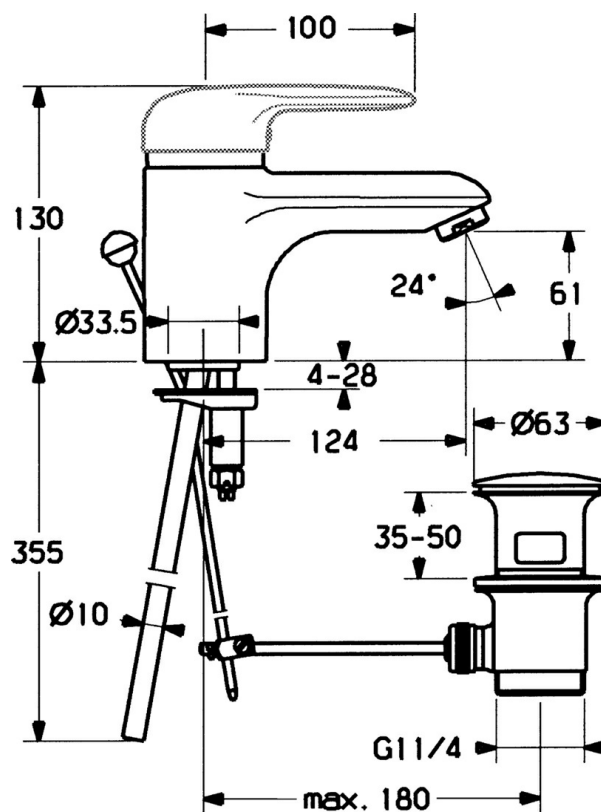

EAN: 4015474551190
static.hansa.com/03092100

- Umyvadlo
- Jednopáková
- Stojánková
- Chrom
- Pevné výtokové rameno
- Jedna ovládací páka / rukojeť, Páka se symboly teplé a studené vody
- Mechanický uzávěr odpadu s táhlem
- Měděné přípojovací trubky

Technické údaje

Technické vlastnosti

Velikost DN (jmenovitý rozměr)	DN15
Zdroj teplé vody	max. +80°C
Pracovní tlak	0.5-10 bar
Velikost přípojky	Ø10
Projection	124 mm
Materiál	Mosaz

Předpisy

Norma EN	EN 817
----------	---------------

Náhradní díly

SP03092102

	Název	Kód
1	Páka, 99 mm, red/blue Ukončeno	59913769
1	Páka, L=138 mm Ukončeno	59913770
1	Páka, L=99 mm, (-2011)	59913768
1.1	Šroub, M5x8, SW2.5	59904755
1.2	Kluzné pouzdro (osazené)	59904778
1.3	Plug, hot/cold	59906705
2	Krytka Chrom/saténová Ukončeno	59906564
2	Krytka	59906563
2.2	Upevňovací objímka	59906695
3	Oční šroub, M50x1, SW45	59904775
4	Kartuše, 4.8 eco	59904601
4	Kartuše, 4.8 Eco-Top	59911431
4.1	Hot water limiter	59904759
5.2	Spojovací díl táhel	59904624
5.3	Těsnění, 37x48x3.5	59911422
5.4	Attachment clamp Ukončeno	59911416
5.5	Upevňovací deska	59904765
5.6	Šroub, M8x1, SW13	59904766
5.7	Upevňovací set	59910749
5.8	Roura, d 10 mm, L=413	59911423
5.9	O-kroužek, 9x2	59905095
6	Aerator, M24x1 STD HC A	59902366
6	Aerator, M24x1 A Bílá Ukončeno	59905419
6	Aerator, M24x1 STD CC A Ušlechtilá mosaz Ukončeno	59906580
6.1	Aerator, M22/24 A	59902081
7	Vypouštěcí ventil	59911441
7	Vypouštěcí ventil Saténová Ukončeno	59911442
7	Vypouštěcí ventil Bílá Ukončeno	59911443
N.I.	Podložka s očkem pro řetízek	59902219
N.I.	Plug	59906910