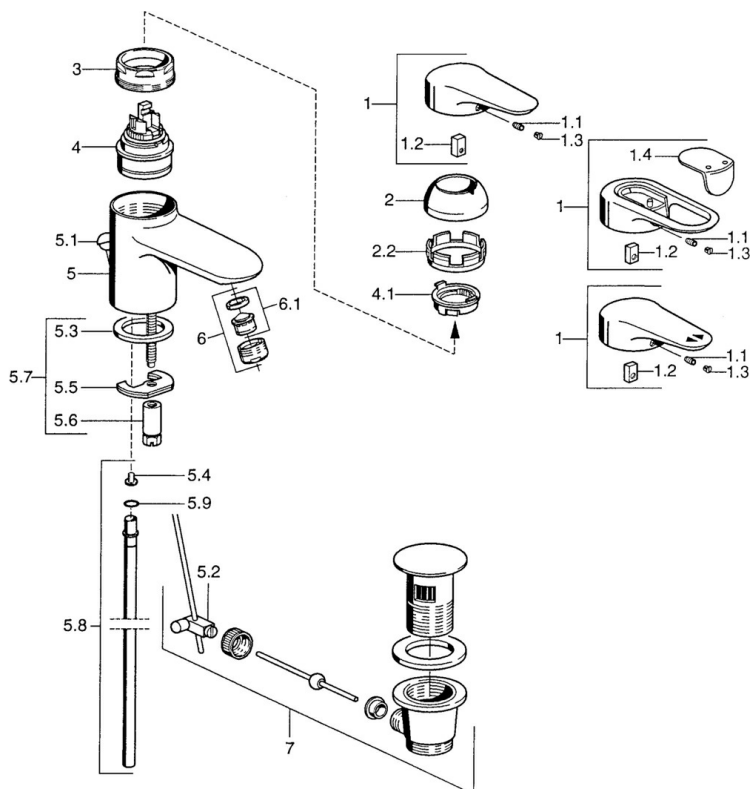

EAN: 4015474551190
static.hansa.com/03092100

- Umyvadlo
- Jednopáková
- Stojánková
- Chrom
- Pevné výtokové rameno
- Jedna ovládací páka / rukojeť, Páka se symboly teplé a studené vody
- Mechanický uzávěr odpadu s táhlem
- Měděné přípojovací trubky

Technické údaje

Technické vlastnosti

Velikost DN (jmenovitý rozměr)	DN15
Zdroj teplé vody	max. +80°C
Pracovní tlak	0.5-10 bar
Velikost přípojky	Ø10
Projection	124 mm
Materiál	Mosaz

Předpisy

Norma EN	EN 817
----------	---------------

Náhradní díly

SP03092102

	Název	Kód
1	Páka, 99 mm, red/blue Ukončeno	59913769
1	Páka, L=138 mm Ukončeno	59913770
1	Páka, L=99 mm, (-2011)	59913768
1.1	Šroub, M5x8, SW2.5	59904755
1.2	Kluzné pouzdro (osazené)	59904778
1.3	Plug, hot/cold	59906705
2	Krytka Chrom/saténová Ukončeno	59906564
2	Krytka	59906563
2.2	Upevňovací objímka	59906695
3	Oční šroub, M50x1, SW45	59904775
4	Kartuše, 4.8 eco	59904601
4	Kartuše, 4.8 Eco-Top	59911431
4.1	Hot water limiter	59904759
5.2	Spojovací díl táhel	59904624
5.3	Těsnění, 37x48x3.5	59911422
5.4	Attachment clamp Ukončeno	59911416
5.5	Upevňovací deska	59904765
5.6	Šroub, M8x1, SW13	59904766
5.7	Upevňovací set	59910749
5.8	Roura, d 10 mm, L=413	59911423
5.9	O-kroužek, 9x2	59905095
6	Aerator, M24x1 STD HC A	59902366
6	Aerator, M24x1 A Bílá Ukončeno	59905419
6	Aerator, M24x1 STD CC A Ušlechtilá mosaz Ukončeno	59906580
6.1	Aerator, M22/24 A	59902081
7	Vypouštěcí ventil	59911441
7	Vypouštěcí ventil Saténová Ukončeno	59911442
7	Vypouštěcí ventil Bílá Ukončeno	59911443
N.I.	Podložka s očkem pro řetízek	59902219
N.I.	Plug	59906910