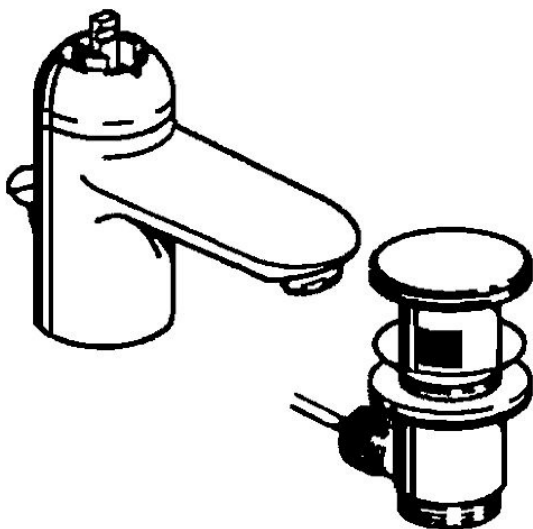

EAN: 4015474551190
static.hansa.com/03092100

- Umyvadlo
- Jednopáková
- Stojánková
- Chrom
- Pevné výtokové rameno
- Jedna ovládací páka / rukojeť, Páka se symboly teplé a studené vody
- Mechanický uzávěr odpadu s táhlem
- Měděné přípojovací trubky

Technické údaje

Technické vlastnosti

Velikost DN (jmenovitý rozměr)	DN15
Zdroj teplé vody	max. +80°C
Pracovní tlak	0.5-10 bar
Velikost přípojky	Ø10
Projection	124 mm
Materiál	Mosaz

Předpisy

Norma EN	EN 817
----------	---------------

Náhradní díly

SP03092102

	Název	Kód
1	Páka, 99 mm, red/blue Ukončeno	59913769
1	Páka, L=138 mm Ukončeno	59913770
1	Páka, L=99 mm, (-2011)	59913768
1.1	Šroub, M5x8, SW2.5	59904755
1.2	Kluzné pouzdro (osazené)	59904778
1.3	Plug, hot/cold	59906705
2	Krytka Chrom/saténová Ukončeno	59906564
2	Krytka	59906563
2.2	Upevňovací objímka	59906695
3	Oční šroub, M50x1, SW45	59904775
4	Kartuše, 4.8 eco	59904601
4	Kartuše, 4.8 Eco-Top	59911431
4.1	Hot water limiter	59904759
5.2	Spojovací díl táhel	59904624
5.3	Těsnění, 37x48x3.5	59911422
5.4	Attachment clamp Ukončeno	59911416
5.5	Upevňovací deska	59904765
5.6	Šroub, M8x1, SW13	59904766
5.7	Upevňovací set	59910749
5.8	Roura, d 10 mm, L=413	59911423
5.9	O-kroužek, 9x2	59905095
6	Aerator, M24x1 STD HC A	59902366
6	Aerator, M24x1 A Bílá Ukončeno	59905419
6	Aerator, M24x1 STD CC A Ušlechtilá mosaz Ukončeno	59906580
6.1	Aerator, M22/24 A	59902081
7	Vypouštěcí ventil	59911441
7	Vypouštěcí ventil Saténová Ukončeno	59911442
7	Vypouštěcí ventil Bílá Ukončeno	59911443
N.I.	Podložka s očkem pro řetízek	59902219
N.I.	Plug	59906910