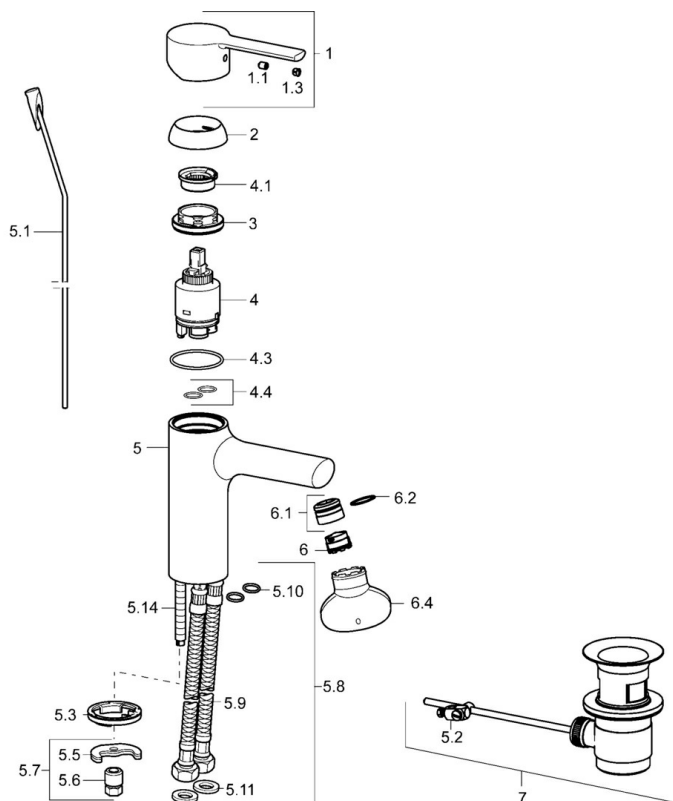

Technické údaje

Vlastnosti prietoku

Prietok pri tlaku 3 bar (s ovládačom prietoku)	6.0 l/min
Pokles tlaku pri prietoku (0,1 l/s)	2 bar

Technické vlastnosti

Veľkosť DN (menovitý rozmer)	DN15
Dodávka teplej vody	max. +70°C
Pracovný tlak	1-10 bar
Spojovacia veľkosť	G3/8
Projection	100 mm
Spätná klapka (STN EN 1717)	AA
Materiál	Mosadz

Predpisy

Norma EN	EN 817
Trieda hlučnosti	I (ISO 3822)

Schválenia a Prehlásenia

DVGW	NW-6506CN0310
ABP	PA-IX 38216/IO
Vyhlásenie o zhode	DoC

Náhradné diely

SP03092273

	Názov	Kód
1	Ovládacia rukoväť	59913761
1.1	Skrutka, M5x8, SW2.5	59904755
1.3	Vymedzovacia vložka	59913762
2	Krytka, 33x3 mm	59912504
3	Prítlačná matica, M40x1	1003409V
4	Kartuš, 3.5 Eco	59912324
4	Kartuš, 3.5 Classic	59913075
4.1	Temperature adjustment limiter	59912325
4.3	O-kružok, d 28.24x2.62 Ukončené	59912590
4.4	O-kružok, d 10.10x1.60 Ukončené	59905072
5.1	Ovládacie tiahlo	59913652
5.2	Spojovací diel tiahla	59904624
5.3	Gumové tesnenie	59914591
5.5		59904765
5.6	Skrutka, M8x1, SW13	59904766
5.7	Upevňovací set	59910749
5.8	Flexibilná hadička, L=430, G3/8-M10x1 RH Ukončené	59913213
5.9	Flexibilná hadička, L=430, G3/8-M10x1	59912515
5.10	O-kružok, d 7.65x1.78	59902337
5.11	Tesnenie, 9.5x14.4x2	59912551
5.14	Upevňovacia skrutka, M8x1, L=140	59912474
6	Aerator, M18.5x1, TJ	59913366
6.1	Fitting ring for aerator	59913654
6.4	Kľúč k aerátoru, M18.5	59913367
7	Vypúšťací ventil umývadla	59904620
N.I.	Kľúč, SW30/34	59912108
N.I.	Kryt príruby, d 55 mm	59913471