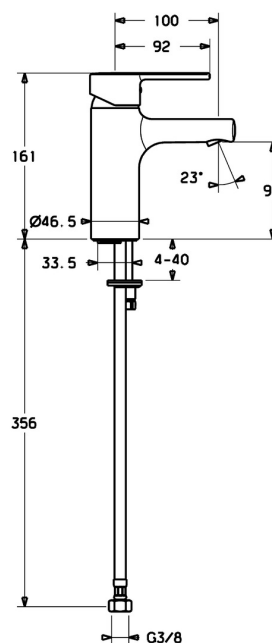

EAN: 4015474212589
static.hansa.com/03082273

- Umývadlo
- Jednopáková
- Stojanková
- Chróm
- Pevné výtokové rameno
- PCA® - aerátor s konštantným prietokom vody aj pri kolísaní tlaku, CACHE® - zapustený aerátor umiestnený priamo vo výtokovom ramene
- Páka so symbolom teplej a studenej vody, Jedna ovládacia páka / rukoväť
- Funkcie pre nastavenie maximálnej teploty a prietoku vody, Nastavitelný obmedzovač teploty vody (súčasť dodávky, možnosť dodatočnej inštalácie)
- \varnothing 35 mm keramická kartuša pre ovládanie teploty a prietoku vody
- Flexibilné pripojovacie hadičky
- Telo batérie z mosadze DZR, Montážny systém Rapid
- Bez odtokovej garnitúry, Bez otvoru na tiahlo

Technické údaje

Vlastnosti prietoku

Prietok pri tlaku 3 bar (s ovládačom prietoku)	6.0 l/min
Pokles tlaku pri prietoku (0,1 l/s)	2 bar

Technické vlastnosti

Veľkosť DN (menovitý rozmer)	DN15
Dodávka teplej vody	max. +70°C
Pracovný tlak	1-10 bar
Spojovacia veľkosť	G3/8
Projection	100 mm
Spätná klapka (STN EN 1717)	AA
Materiál	Mosadz