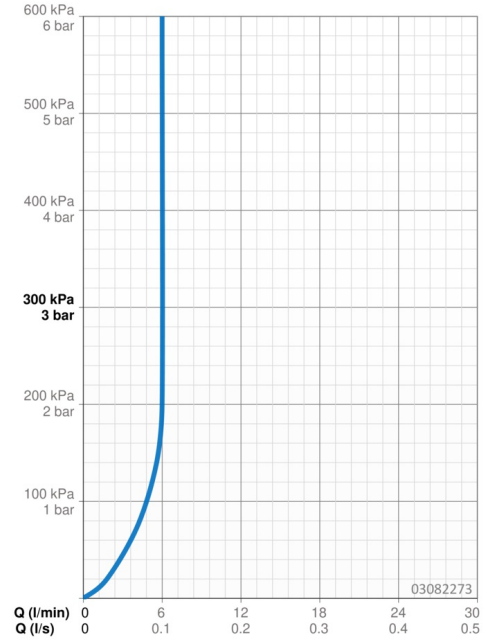

Technické údaje

Vlastnosti prietoku

Prietok pri tlaku 3 bar (s ovládačom prietoku)	6.0 l/min
Pokles tlaku pri prietoku (0,1 l/s)	2 bar

Technické vlastnosti

Veľkosť DN (menovitý rozmer)	DN15
Dodávka teplej vody	max. +70°C
Pracovný tlak	1-10 bar
Spojovacia veľkosť	G3/8
Projection	100 mm
Spätná klapka (STN EN 1717)	AA
Materiál	Mosadz

Predpisy

Norma EN	EN 817
Trieda hlučnosti	I (ISO 3822)

Schválenia a Prehlásenia

DVGW	NW-6506CN0310
ABP	PA-IX 38216/IO
Vyhlásenie o zhode	DoC