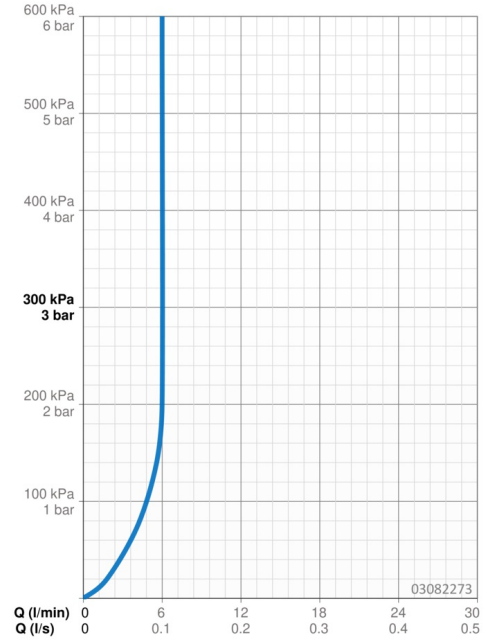

Technische gegevens

Doorstromingseigenschappen

Doorstroomhoeveelheid bij 3 bar (met debietregelaar)	6.0 l/min
Drukverlies bij doorstroomhoeveelheid (0,1 l/s)	2 bar

Technische eigenschappen

DN-maat	DN15
Warmwatertoevoer	max. +70°C
Werkdruk	1-10 bar
Aansluitmaat	G3/8
Projection	100 mm
Terugstroom beveiliging (EN1717)	AA
Materiaal	brass

Voorschriften

EN-norm	EN 817
Geluidsklasse	I (ISO 3822)

Toestemmingen en Verklaringen

DVGW	NW-6506CN0310
ABP	PA-IX 38216/IO
Verklaring van overeenstemming	DoC