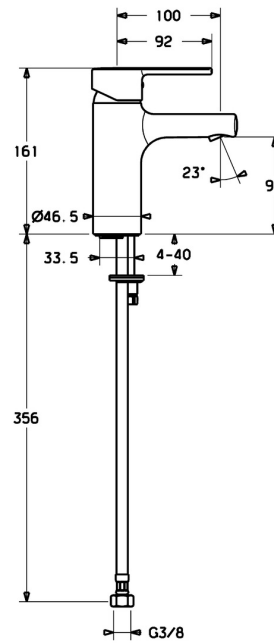

EAN: 4015474212589
static.hansa.com/03082273

- Wastafel
- Eengreeps
- Wastafelmontage
- Chrom
- Vaste uitloop
- PCA® mousseur voor een drukonafhankelijke doorstroom, CACHÉ® mousseur geïntegreerd in kraanhuis
- Hendel met warm-koud-aanduiding, Eengreeps bediend
- Temperatuurbegrenzer, Temperatuurbegrenzer (achteraf instelbaar)
- \varnothing 35 mm keramisch binnenwerk voor debiet en temperatuur instelling
- Flexibele aansluitslang(en)
- Kraanhuis gemaakt van DZR messing, Rapid-montagesysteem
- Zonder afvoergarnituur, Zonder trekstangopening

Technische gegevens

Doorstromingseigenschappen

Doorstroomhoeveelheid bij 3 bar (met debietregelaar)	6.0 l/min
Drukverlies bij doorstroomhoeveelheid (0,1 l/s)	2 bar

Technische eigenschappen

DN-maat	DN15
Warmwatertoevoer	max. +70°C
Werkdruk	1-10 bar
Aansluitmaat	G3/8
Projection	100 mm
Terugstroom beveiliging (EN1717)	AA
Materiaal	brass