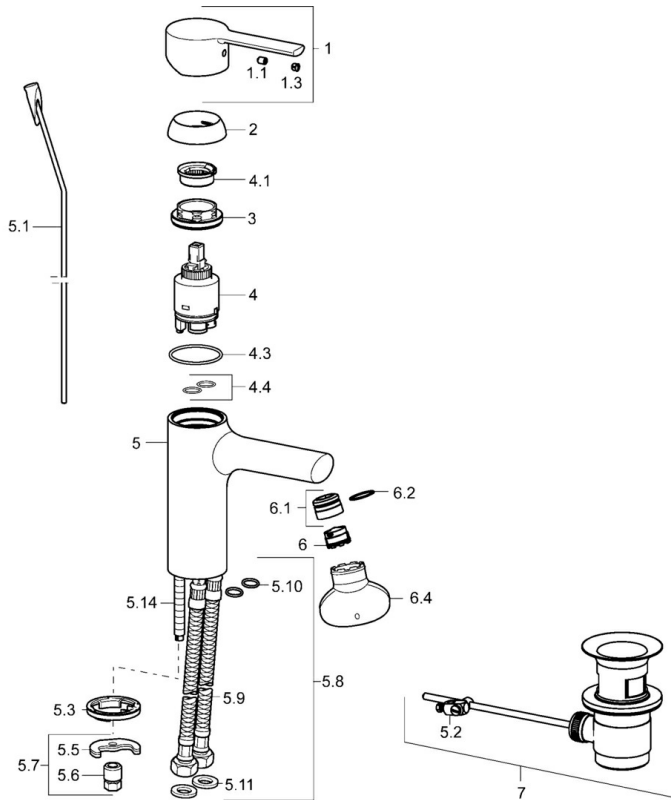

EAN: 4015474212589
static.hansa.com/03082273

- Wastafel
- Eengreeps
- Wastafelmontage
- Chrom
- Vaste uitloop
- PCA® mousseur voor een drukonafhankelijke doorstroom, CACHÉ® mousseur geïntegreerd in kraanhuis
- Hendel met warm-koud-aanduiding, Eengreeps bediend
- Temperatuurbegrenzer, Temperatuurbegrenzer (achteraf instelbaar)
- \varnothing 35 mm keramisch binnenwerk voor debiet en temperatuur instelling
- Flexibele aansluitslang(en)
- Kraanhuis gemaakt van DZR messing, Rapid-montagesysteem
- Zonder afvoergarnituur, Zonder trekstangopening

Voorschriften

EN-norm	EN 817
Geluidsklasse	I (ISO 3822)

Toestemmingen en Verklaringen

DVGW	NW-6506CN0310
ABP	PA-IX 38216/IO
Verklaring van overeenstemming	DoC

Reserveonderdelen

SP03092273

	Naam	Code
1	Hendel Chroom	59913761
1.1	Schroef, M5x8, SW2.5	59904755
1.3	Binnendeel temperatuurhendel Chroom	59913762
2	Kap, 33x3 mm Chroom	59912504
3	Schroefring, M40x1	1003409V
4	Binnenwerk, 3.5 Eco	59912324
4	Binnenwerk, 3.5 Classic	59913075
4.1	Temperature adjustment limiter	59912325
4.3	O-ring, d 28.24x2.62 Stopgezet	59912590
4.4	O-ring, d 10.10x1.60 Stopgezet	59905072
5.1	Trekstang Chroom	59913652
5.2	Gewrichtstuk	59904624
5.3	Wasser	59914591
5.5	Fixing plate	59904765
5.6	Schroef, M8x1, SW13	59904766
5.7	Bevestigingsset	59910749
5.8	Flexibele aansluitingen, L=430, G3/8-M10x1 RH Stopgezet	59913213
5.9	Flexibele aansluitingen, L=430, G3/8-M10x1	59912515
5.10	O-ring, d 7.65x1.78	59902337
5.11	Dichting, 9.5x14.4x2	59912551
5.14	Bevestigingsschroeven, M8x1, L=140	59912474
6	Mousseur, M18.5x1, TJ	59913366
6.1	Pasring voor schuimstraler Chroom	59913654
6.4	Schuimstralersleutel, M18.5	59913367
7	Wastegarnituur Chroom	59904620
N.I.	Sleutel, SW30/34	59912108
N.I.	Afdekkplaat, d 55 mm Chroom	59913471