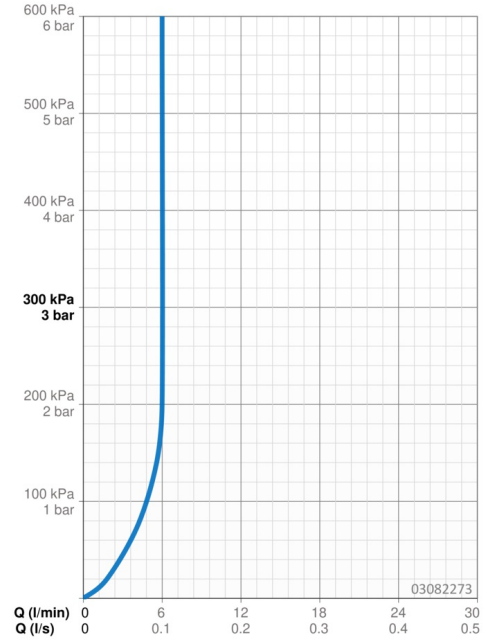

Dati tecnici

Caratteristiche flusso

Portata 3 bar (con limitatore di flusso)	6.0 l/min
Perdita di pressione con portata (0,1 l/s)	2 bar

Caratteristiche tecniche

Misura DN (dimensione nominale)	DN15
Fornitura di acqua calda	max. +70°C
Pressione di esercizio	1-10 bar
Misura della connessione	G3/8
Projection	100 mm
Backflow prevention (EN1717)	AA
Materiale	Ottone

Norme

Standard EN	EN 817
Classe di rumorosità	I (ISO 3822)

Certificati/Dichiarazioni

DVGW	NW-6506CN0310
ABP	PA-IX 38216/IO
Dichiarazione di conformità	DoC