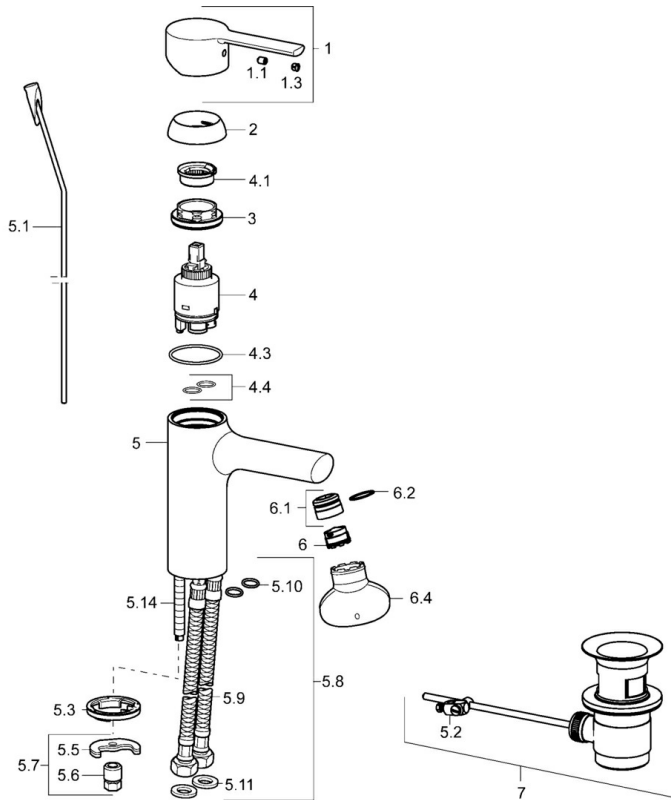

EAN: 4015474212589  
[static.hansa.com/03082273](https://static.hansa.com/03082273)

- Lavabo
- Monocomando
- Montaggio d'appoggio
- Cromo
- Bocca fissa
- PCA® portata costante indipendentemente dalle variazioni di pressione, Rompigetto integrato
- Leva con simbolo F+C, Leva/Manopola monocomando
- Limitatore di temperatura, Limitatore di temperatura regolabile
- Cartuccia a dischi ceramici  $\varnothing$  35mm
- Collegamento con flessibili
- Ottone DZR, Sistema di installazione rapida
- Senza piletta di scarico, Senza foro per saltarello

### Caratteristiche tecniche

Misura DN (dimensione nominale)	<b>DN15</b>
Fornitura di acqua calda	<b>max. +70°C</b>
Pressione di esercizio	<b>1-10 bar</b>
Misura della connessione	<b>G3/8</b>
Projection	<b>100 mm</b>
Backflow prevention (EN1717)	<b>AA</b>
Materiale	<b>Ottone</b>

## Parti di ricambio

### SP03092273

	Nome	Codice
1	Leva Cromo	59913761
1.1	Screw, M5x8, SW2.5	59904755
1.3	Spinotto Cromo	59913762
2	Cappuccio, 33x3 mm Cromo	59912504
3	Dado di fissaggio, M40x1	1003409V
4	Cartuccia, 3.5 Eco	59912324
4	Cartuccia, 3.5 Classic	59913075
4.1	Temperature adjustment limiter	59912325
4.3	O-ring, d 28.24x2.62 Fuori produzione	59912590
4.4	O-ring, d 10.10x1.60 Fuori produzione	59905072
5.1	Asta saltarello Cromo	59913652
5.2	Snodo	59904624
5.3	Rondella	59914591
5.5	Fixing plate	59904765
5.6	Screw, M8x1, SW13	59904766
5.7	Set di fissaggio	59910749
5.8	Cannette flessibili, L=430, G3/8-M10x1 RH Fuori produzione	59913213
5.9	Cannette flessibili, L=430, G3/8-M10x1	59912515
5.10	O-ring, d 7.65x1.78	59902337
5.11	Giunto, 9.5x14.4x2	59912551
5.14	Viti di fissaggio, M8x1, L=140	59912474
6	Aeratore, M18.5x1, TJ	59913366
6.1	Fitting ring for aerator Cromo	59913654
6.4	Chiave per aeratore, M18.5	59913367
7	Scarico a saltarello Cromo	59904620
N.I.	Chiave, SW30/34	59912108
N.I.	Piastra, d 55 mm Cromo	59913471