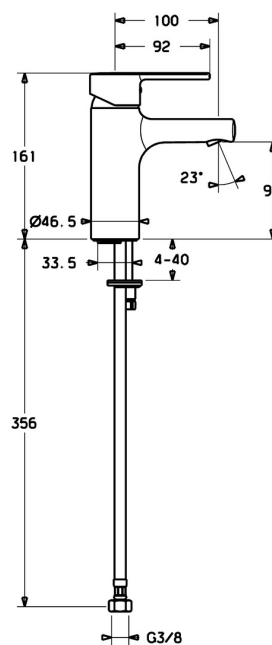

EAN: 4015474212589  
[static.hansa.com/03082273](https://static.hansa.com/03082273)

- Lavabo
- Monocomando
- Montaggio d'appoggio
- Cromo
- Bocca fissa
- PCA® portata costante indipendentemente dalle variazioni di pressione, Rompigetto integrato
- Leva con simbolo F+C, Leva/Manopola monocomando
- Limitatore di temperatura, Limitatore di temperatura regolabile
- Cartuccia a dischi ceramici  $\varnothing$  35mm
- Collegamento con flessibili
- Ottone DZR, Sistema di installazione rapida
- Senza piletta di scarico, Senza foro per saltarello

### Caratteristiche flusso

Portata 3 bar (con limitatore di flusso)	<b>6.0 l/min</b>
Perdita di pressione con portata (0,1 l/s)	<b>2 bar</b>

### Caratteristiche tecniche

Misura DN (dimensione nominale)	<b>DN15</b>
Fornitura di acqua calda	<b>max. +70°C</b>
Pressione di esercizio	<b>1-10 bar</b>
Misura della connessione	<b>G3/8</b>
Projection	<b>100 mm</b>
Backflow prevention (EN1717)	<b>AA</b>
Materiale	<b>Ottone</b>

### SP03092273

	Nome	Codice
1	Leva Cromo	59913761
1.1	Screw, M5x8, SW2.5	59904755
1.3	Spinotto Cromo	59913762
2	Cappuccio, 33x3 mm Cromo	59912504
3	Dado di fissaggio, M40x1	1003409V
4	Cartuccia, 3.5 Eco	59912324
4	Cartuccia, 3.5 Classic	59913075
4.1	Temperature adjustment limiter	59912325
4.3	O-ring, d 28.24x2.62 Fuori produzione	59912590
4.4	O-ring, d 10.10x1.60 Fuori produzione	59905072
5.1	Asta saltarello Cromo	59913652
5.2	Snodo	59904624
5.3	Rondella	59914591
5.5	Fixing plate	59904765
5.6	Screw, M8x1, SW13	59904766
5.7	Set di fissaggio	59910749
5.8	Cannette flessibili, L=430, G3/8-M10x1 RH Fuori produzione	59913213
5.9	Cannette flessibili, L=430, G3/8-M10x1	59912515
5.10	O-ring, d 7.65x1.78	59902337
5.11	Giunto, 9.5x14.4x2	59912551
5.14	Viti di fissaggio, M8x1, L=140	59912474
6	Aeratore, M18.5x1, TJ	59913366
6.1	Fitting ring for aerator Cromo	59913654
6.4	Chiave per aeratore, M18.5	59913367
7	Scarico a saltarello Cromo	59904620
N.I.	Chiave, SW30/34	59912108
N.I.	Piastra, d 55 mm Cromo	59913471