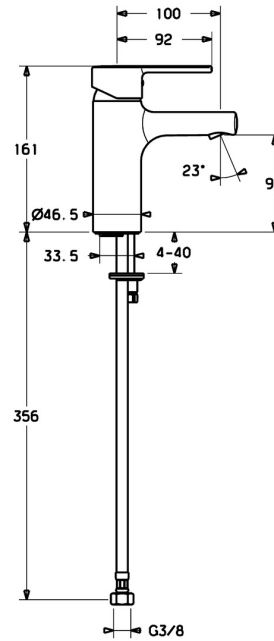

EAN: 4015474212589
static.hansa.com/03082273

- Lavabo
- Monocommande
- Montage sur plaque
- Chrome
- Bec fixe
- PCA - Mousseur à débit constant indépendamment de la pression, CACHÉ® - Mousseur intégré directement dans la robinetterie
- Levier avec symbole C+F, Levier monocommande
- Limiteur de température et de débit, Limiteur de température ajustable
- Cartouche céramique de \varnothing 35 mm pour contrôle de température et de débit
- Raccordement par flexibles
- Corps en laiton DZR, Kit de fixation express
- Sans bonde de vidage push, Sans bonde de vidage à tirette

Caractéristiques techniques

Caractéristiques de débit

Débit à 3 bar (avec limiteur de débit)	6.0 l/min
Perte de charge avec débit (0,1 l/s)	2 bar

Caractéristiques techniques

Taille DN (diamètre nominal)	DN15
Alimentation en eau chaude	max. +70°C
Pression de service	1-10 bar
Taille de raccord	G3/8
Saillie	100 mm
Dispositif de protection (EN1717)	AA
Matériau	brass