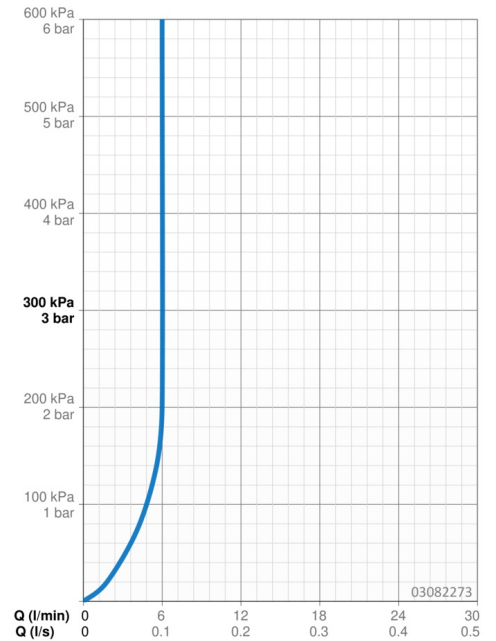

Caractéristiques techniques

Caractéristiques de débit

Débit à 3 bar (avec limiteur de débit)	6.0 l/min
Perte de charge avec débit (0,1 l/s)	2 bar

Caractéristiques techniques

Taille DN (diamètre nominal)	DN15
Alimentation en eau chaude	max. +70°C
Pression de service	1-10 bar
Taille de raccord	G3/8
Saillie	100 mm
Dispositif de protection (EN1717)	AA
Matériau	brass

Règlementations

Norme EN	EN 817
Classe acoustique	I (ISO 3822)

Certificats et normes

DVGW	NW-6506CN0310
ABP	PA-IX 38216/IO
Déclaration de conformité	DoC