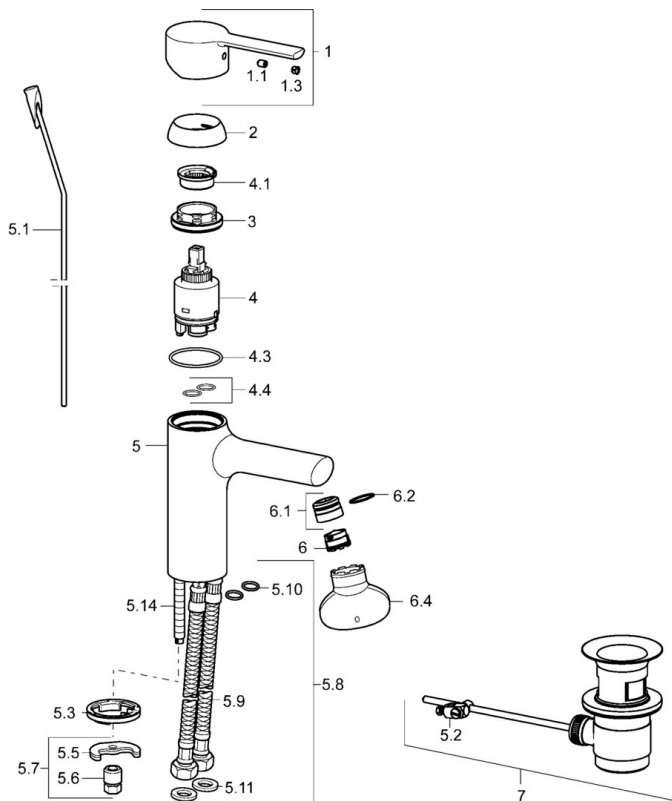

Caractéristiques techniques

Caractéristiques de débit

Débit à 3 bar (avec limiteur de débit)	6.0 l/min
Perte de charge avec débit (0,1 l/s)	2 bar

Caractéristiques techniques

Taille DN (diamètre nominal)	DN15
Alimentation en eau chaude	max. +70°C
Pression de service	1-10 bar
Taille de raccord	G3/8
Saillie	100 mm
Dispositif de protection (EN1717)	AA
Matériau	brass

Règlementations

Norme EN	EN 817
Classe acoustique	I (ISO 3822)

Certificats et normes

DVGW	NW-6506CN0310
ABP	PA-IX 38216/IO
Déclaration de conformité	DoC

Pièces de rechange

SP03092273

	Nom	Code
1	Levier	59913761
1.1	Vis, M5x8, SW2.5	59904755
1.3	Butée de réglage	59913762
2	Chape, 33x3 mm	59912504
3	Écrou de maintien, M40x1	1003409V
4	Cartouche, 3.5 Eco	59912324
4	Cartouche, 3.5 Classic	59913075
4.1	Temperature adjustment limiter	59912325
4.3	Joint, d 28.24x2.62 Arrêté	59912590
4.4	Joint, d 10.10x1.60 Arrêté	59905072
5.1	Tirette de vidage	59913652
5.2	Joint	59904624
5.3	Bague	59914591
5.5	Fixing plate	59904765
5.6	Vis, M8x1, SW13	59904766
5.7	Ensemble de fixation	59910749
5.8	Flexible d'alimentation, L=430, G3/8-M10x1 RH Arrêté	59913213
5.9	Flexible d'alimentation, L=430, G3/8-M10x1	59912515
5.10	Joint, d 7.65x1.78	59902337
5.11	Joint, 9.5x14.4x2	59912551
5.14	Vis, M8x1, L=140	59912474
6	Aérateur, M18.5x1, TJ	59913366
6.1	Fitting ring for aerator	59913654
6.4	Clé pour aérateur, M18.5	59913367
7	Vidage	59904620
N.I.	Clef, SW30/34	59912108
N.I.	Rosaces, d 55 mm	59913471