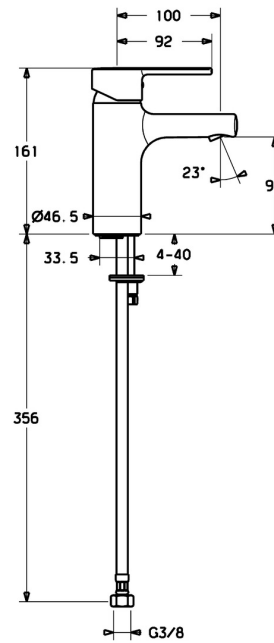

EAN: 4015474212589
static.hansa.com/03082273

- Waschtisch
- Einhebelmischer
- Standmontage
- Chrom
- Feststehender Auslauf
- PCA® konstante Durchflussleistung unabhängig vom Fließdruck, CACHE® Strahlregler, ohne Mundstück direkt in den Armaturenauslauf geschraubt
- Hebel mit W+K-Kennzeichnung, Einhandbedienhebel/Griff
- Temperaturbegrenzer, Heißwassersperre einstellbar (im Lieferumfang enthalten)
- ø 3.5 classic Steuerpatrone mit keramischen Dichtscheiben zur Wassermengen- und Temperatureinstellung
- Anschluss über flexible Druckschläuche
- Armaturenkörper aus entzinkungsbeständigem Messing (DZR), Rapid-Montagesystem
- Ohne Ablaufgarnitur, Ohne Zugstangenbohrung

Technische Daten

Durchflusseigenschaften

Durchfluss bei 3 bar (mit Durchflussregler)	6.0 l/min
Druckverlust bei einem Durchfluss von 0,1 l/s	2 bar

Technische Eigenschaften

DN-Größe (Nennmaß)	DN15
Warmwasserversorgung	max. +70°C
Arbeitsdruck	1-10 bar
Anschlussgröße	G3/8
Ausladung	100 mm
Sicherungseinrichtung (EN1717)	AA
Werkstoff	Messing