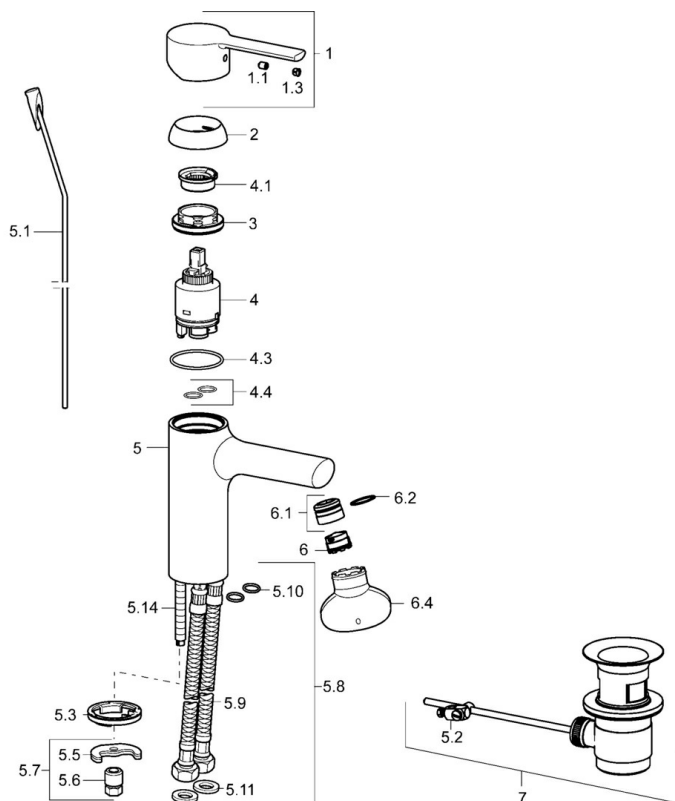

Technické údaje

Vlastnosti průtoku

Průtokové množství při 3 bar (s regulátorem průtoku)	6.0 l/min
Tlaková ztráta při průtoku (0,1 l/s)	2 bar

Technické vlastnosti

Velikost DN (jmenovitý rozměr)	DN15
Zdroj teplé vody	max. +70°C
Pracovní tlak	1-10 bar
Velikost přípojky	G3/8
Projection	100 mm
Zabezpečení proti zpětnému toku (ČSN EN 1717)	AA
Materiál	Mosaz

Předpisy

Norma EN	EN 817
Třída hlučnosti	I (ISO 3822)

Schválení a Prohlášení

DVGW	NW-6506CN0310
ABP	PA-IX 38216/IO
Prohlášení o shodě	DoC

Náhradní díly

SP03092273

	Název	Kód
1	Páka	59913761
1.1	Šroub, M5x8, SW2.5	59904755
1.3	Vymezovací vložka	59913762
2	Krytka, 33x3 mm	59912504
3	Upevňovací matice, M40x1	1003409V
4	Kartuše, 3.5 Eco	59912324
4	Kartuše, 3.5 Classic	59913075
4.1	Temperature adjustment limiter	59912325
4.3	O-kroužek, d 28.24x2.62 Ukončeno	59912590
4.4	O-kroužek, d 10.10x1.60 Ukončeno	59905072
5.1	Ovládací táhlo vypouštěcího ventilu	59913652
5.2	Spojovací díl táhel	59904624
5.3	Těsnění	59914591
5.5	Upevňovací deska	59904765
5.6	Šroub, M8x1, SW13	59904766
5.7	Upevňovací set	59910749
5.8	Flexibilní hadička, L=430, G3/8-M10x1 RH Ukončeno	59913213
5.9	Flexibilní hadička, L=430, G3/8-M10x1	59912515
5.10	O-kroužek, d 7.65x1.78	59902337
5.11	Těsnění, 9.5x14.4x2	59912551
5.14	Upevňovací šroub, M8x1, L=140	59912474
6	Aerator, M18.5x1, TJ	59913366
6.1	Fitting ring for aerator	59913654
6.4	Klíč k aerátoru, M18.5	59913367
7	Vypouštěcí ventil	59904620
N.I.	Klíč, SW30/34	59912108
N.I.	Kryt příruby, d 55 mm	59913471