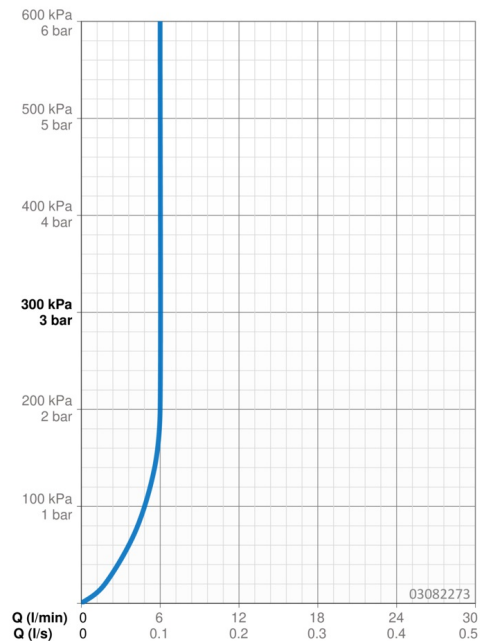

Technické údaje

Vlastnosti průtoku

Průtokové množství při 3 bar (s regulátorem průtoku)	6.0 l/min
Tlaková ztráta při průtoku (0,1 l/s)	2 bar

Technické vlastnosti

Velikost DN (jmenovitý rozměr)	DN15
Zdroj teplé vody	max. +70°C
Pracovní tlak	1-10 bar
Velikost přípojky	G3/8
Projection	100 mm
Zabezpečení proti zpětnému toku (ČSN EN 1717)	AA
Materiál	Mosaz

Předpisy

Norma EN	EN 817
Třída hlučnosti	I (ISO 3822)

Schválení a Prohlášení

DVGW	NW-6506CN0310
ABP	PA-IX 38216/IO
Prohlášení o shodě	DoC