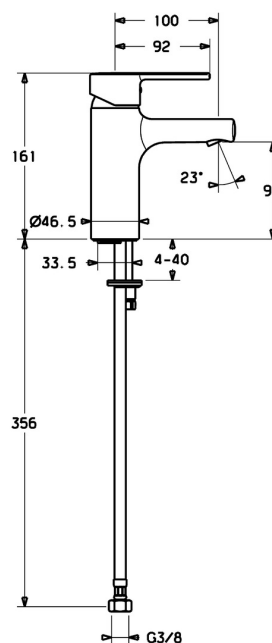

EAN: 4015474212589
static.hansa.com/03082273

- Umyvadlo
- Jednopáková
- Stojánková
- Chrom
- Pevné výtokové rameno
- PCA® aerátor s konstatním průtokovým množstvím nezávislým na změnách tlaku, CACHE® aerátor umístěný přímo ve výtokovém rameni
- Páka se symboly teplé a studené vody, Jedna ovládací páka / rukojeť
- Funkce pro nastavení maximální teploty a průtoku vody, Nastavitelný omezovač teploty vody (součástí dodávky, možnost dodatečné instalace)
- \varnothing 35 mm keramická kartuše pro ovládání teploty a průtoku vody
- Flexibilní připojovací hadice
- Tělo baterie z mosazi DZR, Montážní systém Rapid
- Bez odpadní soupravy, Bez otvoru na táhlo

Technické údaje

Vlastnosti průtoku

Průtokové množství při 3 bar (s regulátorem průtoku)	6.0 l/min
Tlaková ztráta při průtoku (0,1 l/s)	2 bar

Technické vlastnosti

Velikost DN (jmenovitý rozměr)	DN15
Zdroj teplé vody	max. +70°C
Pracovní tlak	1-10 bar
Velikost přípojky	G3/8
Projection	100 mm
Zabezpečení proti zpětnému toku (ČSN EN 1717)	AA
Materiál	Mosaz